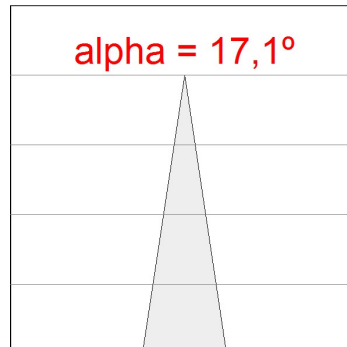

*Tolerancia del flujo de salida +/- 10%*

**Opciones Personalizables:**

**DATOS FOTOMÉTRICOS :**

OS1PV05SP830NBB  
 $\eta = 100\%$   
 $I_{max} = 7277 \text{ cd/klm}$   
 UTE:  
 CIE: 100 100 100 100 100

H (m)	D (m)	E <sub>max</sub>	E <sub>med</sub>
1	0,30	2997	2095
2	0,60	749	524
3	0,90	333	233
4	1,20	187	131