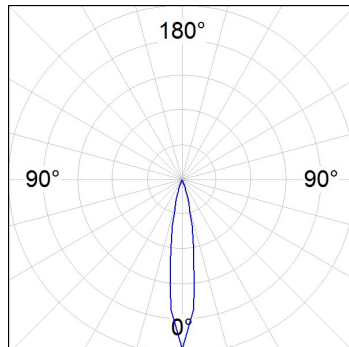

*Tolerancia del flujo de salida +/- 10%*

**Opciones Personalizables:**

**DATOS FOTOMÉTRICOS :**

OS1PV05SP830NBB  
 $\eta = 100\%$   
 $I_{max} = 7277 \text{ cd/klm}$   
 UTE:  
 CIE: 100 100 100 100 100

H (m)	D (m)	E <sub>max</sub>	E <sub>med</sub>
1	0,30	2997	2095
2	0,60	749	524
3	0,90	333	233
4	1,20	187	131