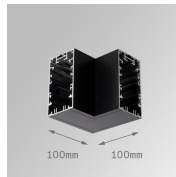

Cód. producto:

OSRECR100B
OSSUCR100B

Descripción:

OCULT SYS. ACC. REC CORNER 100 BK.
OCULT SYS. ACC. SUR CORNER 100 BK.