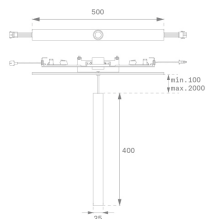

OS1PV05SP830NBB