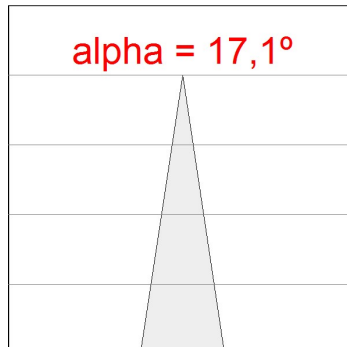

Tolerancia del flujo de salida +/- 10%

Opciones Personalizables:

**DATOS FOTOMÉTRICOS :**

OS1PV05SP830NBW  
 $\eta = 100\%$   
 $I_{max} = 7277 \text{ cd/klm}$   
 UTE:  
 CIE: 100 100 100 100 100

H (m)	D (m)	E <sub>max</sub>	E <sub>med</sub>
1	0,30	2997	2095
2	0,60	749	524
3	0,90	333	233
4	1,20	187	131