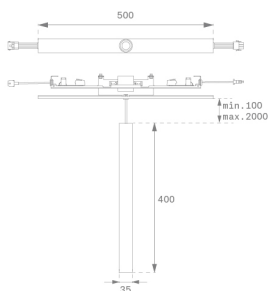

OCULT

OS1PV05SP830DBW

OCULT SYS. PEND.VERT. 500 WW SP DA BK/WH

Descripción:

**Acabado:** Blanco mate texturizado RAL 9016

**Peso:** 826 g

**Instalación:** Superficie

CARACTERÍSTICAS TÉCNICAS:

Tolerancia del flujo de salida +/- 10%

Opciones Personalizables:

**DATOS FOTOMÉTRICOS :**

OS1PV05SP830NBW  
 $\eta = 100\%$   
 $I_{max} = 7277 \text{ cd/klm}$   
 UTE:  
 CIE: 100 100 100 100 100

H (m)	D (m)	E <sub>max</sub>	E <sub>med</sub>
1	0,30	2997	2095
2	0,60	749	524
3	0,90	333	233
4	1,20	187	131