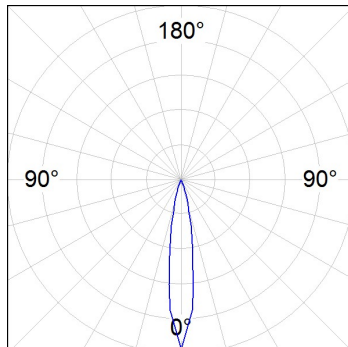

Tolerancia del flujo de salida +/- 10%

Opciones Personalizables:

**DATOS FOTOMÉTRICOS :**

OS1PV05SP830NBW  
 $\eta = 100\%$   
 $I_{max} = 7277 \text{ cd/klm}$   
 UTE:  
 CIE: 100 100 100 100 100

H (m)	D (m)	E <sub>max</sub>	E <sub>med</sub>
1	0,30	2997	2095
2	0,60	749	524
3	0,90	333	233
4	1,20	187	131