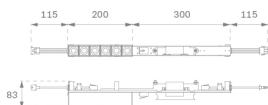

**Acabado:** Negro mate RAL 9011

**Peso:** 722 g

**Instalación:** Empotrado

**CARACTERÍSTICAS TÉCNICAS:**

<b>Flujo de salida:</b>	1.098 lm	<b>K:</b>	4000
<b>Plum:</b>	13,1W	<b>IRC:</b>	80
<b>Eficacia:</b>	83,8 lm/w	<b>MacAdam:</b>	3
<b>UGR:</b>	<16	<b>Alimentación:</b>	100-277V 50/60Hz
<b>Fuente de Luz:</b>	HIGH POWER LED	<b>Equipo:</b>	Regulable DALI
<b>Horas de vida led:</b>	50.000 L80 B10 (Ta=25°C)		
<b>Pled:</b>	12W		