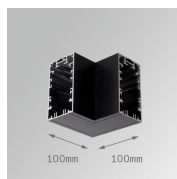

Cód. producto:

OSRECR100B
OSSUCR100B

Descripción:

OCULT SYS. ACC. REC CORNER 100 BK.
OCULT SYS. ACC. SUR CORNER 100 BK.