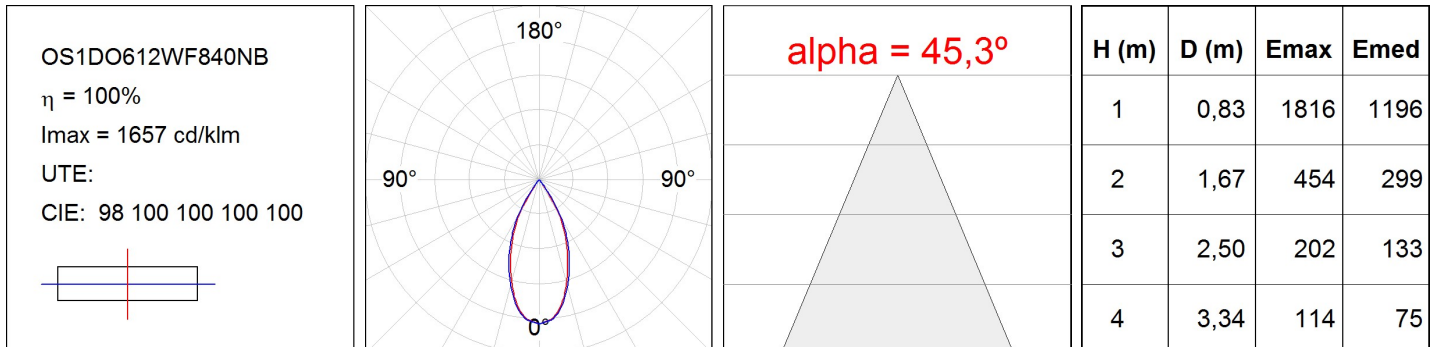

DATOS FOTOMÉTRICOS :