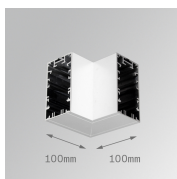

Cód. producto:

OSRECR100W
OSSUCR100W

Descripción:

OCULT SYS. ACC. REC CORNER 100 WH.
OCULT SYS. ACC. SUR CORNER 100 WH.