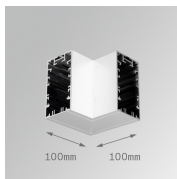

Cód. producto:

OSRECR100W
OSSUCR100W

Descripción:

OCULT SYS. ACC. REC CORNER 100 WH.
OCULT SYS. ACC. SUR CORNER 100 WH.