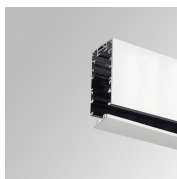

Cód. producto:

OSSUPR1000W
OSSUPR1100W
OSSUPR1200W
OSSUPR1300W
OSSUPR1400W
OSSUPR1500W
OSSUPR1600W
OSSUPR1700W
OSSUPR1800W
OSSUPR1900W
OSSUPR2000W
OSSUPR500W
OSSUPR600W
OSSUPR700W
OSSUPR800W
OSSUPR900W

Descripción:

OCULT SYS. ACC. SUR PROFILE 1000 WH.
OCULT SYS. ACC. SUR PROFILE 1100 WH.
OCULT SYS. ACC. SUR PROFILE 1200 WH.
OCULT SYS. ACC. SUR PROFILE 1300 WH.
OCULT SYS. ACC. SUR PROFILE 1400 WH.
OCULT SYS. ACC. SUR PROFILE 1500 WH.
OCULT SYS. ACC. SUR PROFILE 1600 WH.
OCULT SYS. ACC. SUR PROFILE 1700 WH.
OCULT SYS. ACC. SUR PROFILE 1800 WH.
OCULT SYS. ACC. SUR PROFILE 1900 WH.
OCULT SYS. ACC. SUR PROFILE 2000 WH.
OCULT SYS. ACC. SUR PROFILE 500 WH.
OCULT SYS. ACC. SUR PROFILE 600 WH.
OCULT SYS. ACC. SUR PROFILE 700 WH.
OCULT SYS. ACC. SUR PROFILE 800 WH.
OCULT SYS. ACC. SUR PROFILE 900 WH.