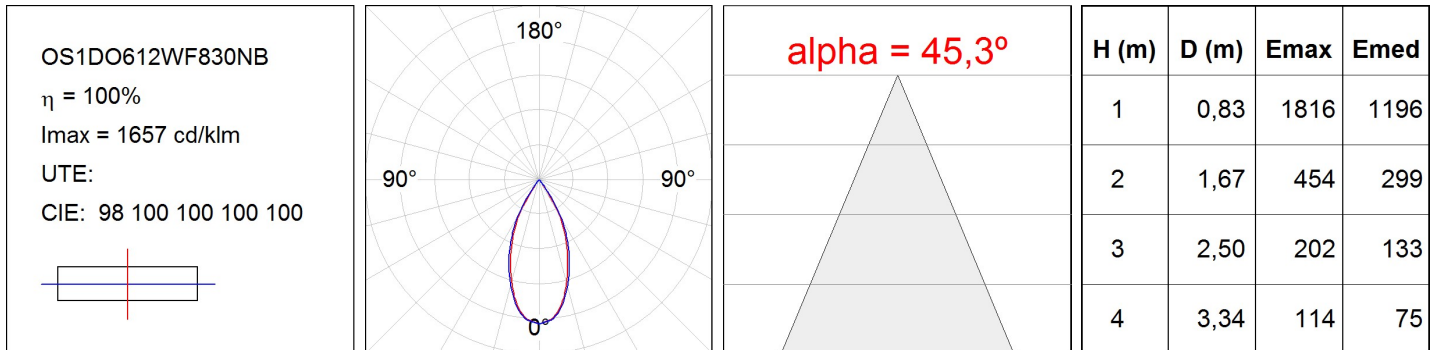

DATOS FOTOMÉTRICOS :