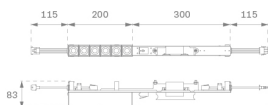

Acabado: Negro mate RAL 9011

Peso: 722 g

Instalación: Empotrado

CARACTERÍSTICAS TÉCNICAS:

Flujo de salida:	1.098 lm	K:	3000
Plum:	13,1W	IRC:	80
Eficacia:	83,8 lm/w	MacAdam:	3
UGR:	<16	Alimentación:	100-277V 50/60Hz
Fuente de Luz:	HIGH POWER LED	Equipo:	Regulable DALI
Horas de vida led:	50.000 L80 B10 (Ta=25°C)		
Pled:	12W		