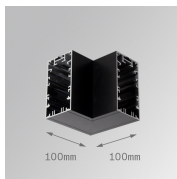

Cód. producto:

OSRECR100B
OSSUCR100B

Descripción:

OCULT SYS. ACC. REC CORNER 100 BK.
OCULT SYS. ACC. SUR CORNER 100 BK.