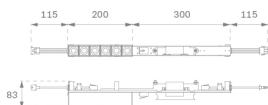

Finition: Noir mat RAL 9011

Poids: 722 g

Installation: Encastré

SPÉCIFICATIONS TECHNIQUES:

| | | | |
|--------------------------|--------------------------|----------------------|------------------|
| Flux lumineux: | 1.080 lm | °K : | 4000 |
| Plum: | 13,1W | IRC : | 80 |
| Efficacité: | 82,4 lm/w | MacAdam: | 3 |
| UGR: | <10 | Alimentation: | 100-277V 50/60Hz |
| Type: | HIGH POWER LED | Équipement: | Réglable DALI |
| Durée de vie LED: | 50.000 L80 B10 (Ta=25°C) | | |
| Puissance: | 12W | | |