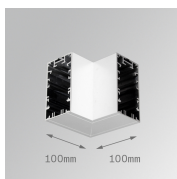

Code produit:

OSRECR100W
OSSUCR100W

Description:

OCULT SYS. ACC. REC CORNER 100 WH.
OCULT SYS. ACC. SUR CORNER 100 WH.