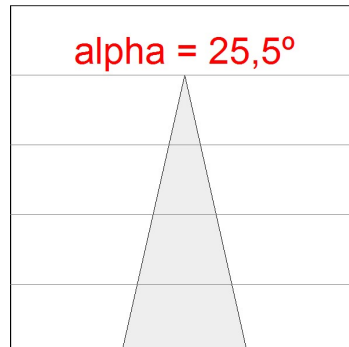

DONNÉES PHOTOMÉTRIQUES :

OS1DO612MF840NB
 $\eta = 100\%$
 $I_{max} = 4449 \text{ cd/klm}$
UTE:
CIE: 102 100 100 100 100

H (m)	D (m)	E_{max}	E_{med}
1	0,45	4796	3463
2	0,90	1199	866
3	1,36	533	385
4	1,81	300	216