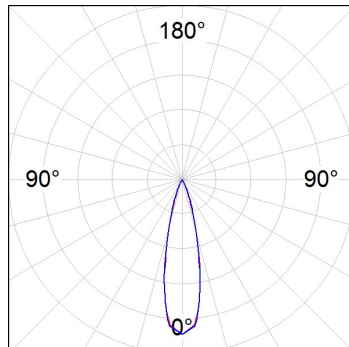

Finition: Noir mat RAL 9011

Poids: 722 g

Installation: Encastré

SPÉCIFICATIONS TECHNIQUES:

| | | | |
|--------------------------|--------------------------|----------------------|------------------|
| Flux lumineux: | 1.080 lm | °K : | 4000 |
| Plum: | 13,1W | IRC : | 80 |
| Efficacité: | 82,4 lm/w | MacAdam: | 3 |
| UGR: | <10 | Alimentation: | 100-277V 50/60Hz |
| Type: | HIGH POWER LED | Équipement: | Réglable DALI |
| Durée de vie LED: | 50.000 L80 B10 (Ta=25°C) | | |
| Puissance: | 12W | | |

Tolérance de flux lumineux +/- 10%

**OPTIONS PERSONNALISABLES:**

DONNÉES PHOTOMÉTRIQUES :

OS1DO612MF840NB
 $\eta = 100\%$
 $I_{max} = 4449 \text{ cd/klm}$
 UTE:
 CIE: 102 100 100 100 100

| H (m) | D (m) | E _{max} | E _{med} |
|-------|-------|------------------|------------------|
| 1 | 0,45 | 4796 | 3463 |
| 2 | 0,90 | 1199 | 866 |
| 3 | 1,36 | 533 | 385 |
| 4 | 1,81 | 300 | 216 |