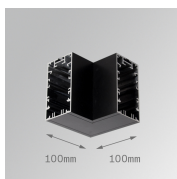

Code produit:

OSRECR100B
OSSUCR100B

Description:

OCULT SYS. ACC. REC CORNER 100 BK.
OCULT SYS. ACC. SUR CORNER 100 BK.