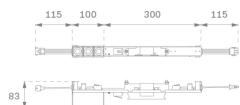

Finition: Noir mat RAL 9011

Poids: 566 g

Installation: Encastré

SPÉCIFICATIONS TECHNIQUES:

Flux lumineux:	549 lm	°K :	4000
Plum:	7,4W	IRC :	80
Efficacité:	74,2 lm/w	MacAdam:	3
UGR:	<16	Alimentation:	100-277V 50/60Hz
Type:	HIGH POWER LED	Équipement:	Réglable DALI
Durée de vie LED:	50.000 L80 B10 (Ta=25°C)		
Puissance:	6W		