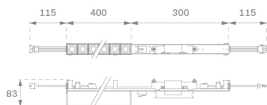

**Acabado:** Negro mate RAL 9011

**Peso:** 1.262 g

**Instalación:** Empotrado

**CARACTERÍSTICAS TÉCNICAS:**

<b>Flujo de salida:</b>	2.196 lm	<b>K:</b>	3000
<b>Plum:</b>	26,9W	<b>IRC:</b>	80
<b>Eficacia:</b>	81,6 lm/w	<b>MacAdam:</b>	3
<b>UGR:</b>	<16	<b>Alimentación:</b>	220-240V 50/60Hz
<b>Fuente de Luz:</b>	HIGH POWER LED	<b>Equipo:</b>	Regulable DALI
<b>Horas de vida led:</b>	50.000 L80 B10 (Ta=25°C)		
<b>Pled:</b>	24W		