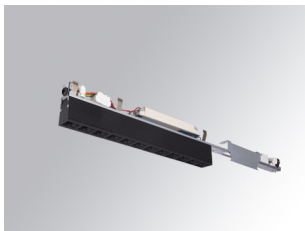

## OCULT SYS. DOWN. 12 2400 WW WFL DALI BK

**Descripción:**

Módulo tipo Downlight lineal fijo para adaptar a estructura, modelo OCULT SYS. DOWN. 12 2400, de la marca LAMP. Cuerpo fabricado en aluminio anodizado para ayudar a la disipación térmica y reflector en ABS pintado en color negro mate. Con sistema de conexión rápida. Modelo con LED HI-POWER con temperatura de color 3000K, CRI 80 y equipo electrónico DALI incorporado. Ópticas Wide Flood. Índice de deslumbramiento UGR<16 (para 4h, 8h 70/50/20). Ángulo de apantallamiento de 33°. Clase de aislamiento I. Horas de vida: 50.000 L80 B10

**Acabado:** Negro mate RAL 9011

**Peso:** 1.262 g

**Instalación:** Empotrado

**CARACTERÍSTICAS TÉCNICAS:**

<b>Flujo de salida:</b>	2.196 lm	<b>K:</b>	3000
<b>Plum:</b>	26,9W	<b>IRC:</b>	80
<b>Eficacia:</b>	81,6 lm/w	<b>MacAdam:</b>	3
<b>UGR:</b>	<16	<b>Alimentación:</b>	220-240V 50/60Hz
<b>Fuente de Luz:</b>	HIGH POWER LED	<b>Equipo:</b>	Regulable DALI
<b>Horas de vida led:</b>	50.000 L80 B10 (Ta=25°C)		
<b>Pled:</b>	24W		