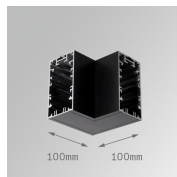

Cód. producto:

- OSRECR100B
- OSSUCR100B

Descripción:

- OCULT SYS. ACC. REC CORNER 100 BK.
- OCULT SYS. ACC. SUR CORNER 100 BK.