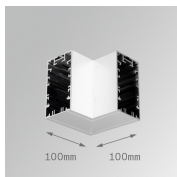

Cód. producto:

- OSRECR100W
- OSSUCR100W

Descripción:

- OCULT SYS. ACC. REC CORNER 100 WH.
- OCULT SYS. ACC. SUR CORNER 100 WH.