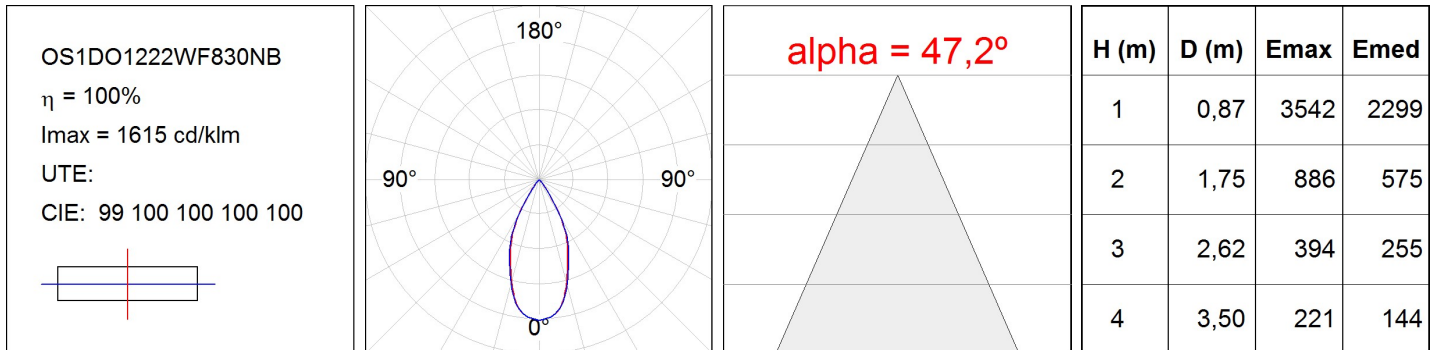

DATOS FOTOMÉTRICOS :