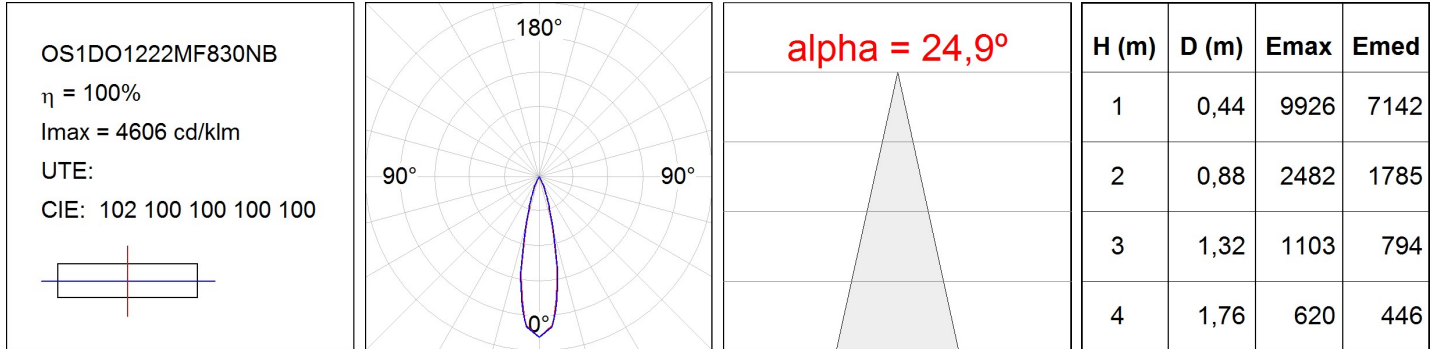

PHOTOMETRIC DATA :