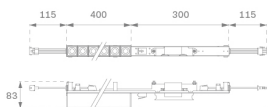

**Finish:** Matte black RAL 9011

**Weight:** 1.262 g

**Installation:** Recessed

**TECHNICAL SPECIFICATIONS:**

<b>Light output:</b>	2.160 lm	<b>°K :</b>	3000
<b>Plum:</b>	26,9W	<b>CRI :</b>	80
<b>Efficacy:</b>	80,3 lm/w	<b>MacAdam:</b>	3
<b>UGR:</b>	<10	<b>Power Supply:</b>	220-240V 50/60Hz
<b>Type:</b>	HIGH POWER LED	<b>Gear:</b>	Electronic
<b>LED Lifetime:</b>	50.000 L80 B10 (Ta=25°C)		
<b>Power:</b>	24W		