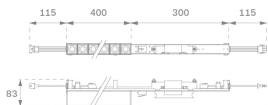

Finition: Noir mat RAL 9011

Poids: 1.262 g

Installation: Encastré

SPÉCIFICATIONS TECHNIQUES:

Flux lumineux:	2.160 lm	°K :	3000
Plum:	26,9W	IRC :	80
Efficacité:	80,3 lm/w	MacAdam:	3
UGR:	<10	Alimentation:	220-240V 50/60Hz
Type:	HIGH POWER LED	Équipement:	Réglable DALI
Durée de vie LED:	50.000 L80 B10 (Ta=25°C)		
Puissance:	24W		