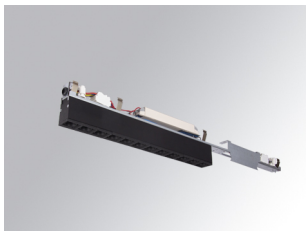

OS1DO1222MF830DB

OCULT SYS. DOWN. 12 2400 WW MFL DALI BK

Description:

Module type Downlight linéaire fixe pour adapter à structure, modèle OCULT SYS. DOWN. 12 2400, de la marque LAMP. Corps fabriqué en aluminium anodisé pour aider la dissipation thermique et réflecteur en ABS peint en noir mat. Avec système de connexion rapide. Modèle avec LED HI-POWER avec température de couleur 3000K, CRI 80 et équipement DALI électronique incorporé. Optiques Medium Flood. Facteur d'éblouissement UGR<10 (pour 4h, 8h 70/50/20). Angle de protection de 33°. Classe d'isolation I. Durée de vie: 50.000 L80 B10

Finition: Noir mat RAL 9011

Poids: 1.262 g

Installation: Encastré

SPÉCIFICATIONS TECHNIQUES:

Flux lumineux:	2.160 lm	°K :	3000
Plum:	26,9W	IRC :	80
Efficacité:	80,3 lm/w	MacAdam:	3
UGR:	<10	Alimentation:	220-240V 50/60Hz
Type:	HIGH POWER LED	Équipement:	Réglable DALI
Durée de vie LED:	50.000 L80 B10 (Ta=25°C)		
Puissance:	24W		