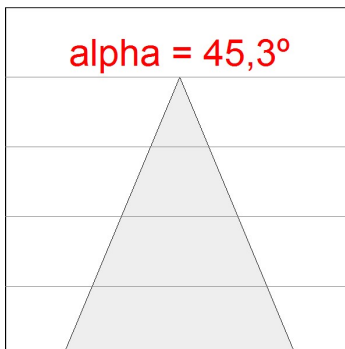

Light output tolerance +/- 10%

CUSTOM MADE OPTIONS:

PHOTOMETRIC DATA :

OD1TR306WF830NB
 $\eta = 100\%$
 $I_{max} = 1657 \text{ cd/klm}$
 UTE:
 CIE: 98 100 100 100 100

H (m)	D (m)	E _{max}	E _{med}
1	0,83	908	598
2	1,67	227	150
3	2,50	101	66
4	3,34	57	37