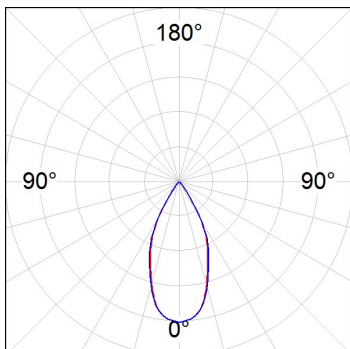

### TECHNICAL SPECIFICATIONS:

<b>Light output:</b>	1.647 lm	<b>°K :</b>	3000
<b>Plum:</b>	20W	<b>CRI :</b>	80
<b>Efficacy:</b>	82,4 lm/w	<b>MacAdam:</b>	3
<b>UGR:</b>	<16	<b>Power Supply:</b>	120-277V 50/60Hz
<b>Type:</b>	HIGH POWER LED	<b>Gear:</b>	Adjustable DALI
<b>LED Lifetime:</b>	50.000 L90 B10 (Ta=25°C)		
<b>Power:</b>	18W		

*Light output tolerance +/- 10%*

### CUSTOM MADE OPTIONS:

**PHOTOMETRIC DATA :**

OD1RE918WF830NBW  
 $\eta = 100\%$   
 $I_{max} = 1615 \text{ cd/klm}$   
 UTE:  
 CIE: 99 100 100 100 100

H (m)	D (m)	E <sub>max</sub>	E <sub>med</sub>
1	0,87	2657	1724
2	1,75	664	431
3	2,62	295	192
4	3,50	166	108