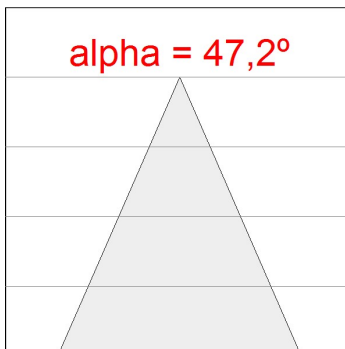

*Light output tolerance +/- 10%*

### CUSTOM MADE OPTIONS:

**PHOTOMETRIC DATA :**

OD1RE918WF830NBW  
 $\eta = 100\%$   
 $I_{max} = 1615 \text{ cd/klm}$   
 UTE:  
 CIE: 99 100 100 100 100

H (m)	D (m)	E <sub>max</sub>	E <sub>med</sub>
1	0,87	2657	1724
2	1,75	664	431
3	2,62	295	192
4	3,50	166	108