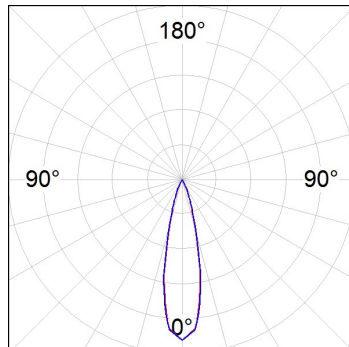

Finition: Noir texturé RAL 9011**Poids:** 614 g**Installation:** Encastré**SPÉCIFICATIONS TECHNIQUES:**

Flux lumineux:	1.080 lm	°K :	3000
Plum:	14W	IRC :	80
Efficacité:	77,1 lm/w	MacAdam:	3
UGR:	<10	Alimentation:	220-240V 50/60Hz
Type:	HIGH POWER LED	Équipement:	Électronique
Durée de vie LED:	50.000 L90 B10 (Ta=25°C)		
Puissance:	12W		

Tolérance de flux lumineux +/- 10%**OPTIONS PERSONNALISABLES:**

OCULT

OD1RE612MF830NBB

OCULT REC 6 1200 WW MFL BK/BK.

DONNÉES PHOTOMÉTRIQUES :

OD1RE612MF830NBB
 $\eta = 100\%$
 $I_{max} = 4606 \text{ cd/klm}$
 UTE:
 CIE: 102 100 100 100 100