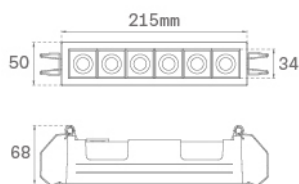

OD1RE612MF830NBB

OCULT REC 6 1200 WW MFL BK/BK.

Description:

Downlight linéaire à encastrer fixe modèle OCULT REC 6 1200 WW MFL BK/ BK. de la marque LAMP. Corps fabriqué en aluminium anodisé pour aider la dissipation thermique, cadre extérieur en aluminium injecté peint en couleur noir texturé, et réflecteur en ABS peint en noir mat. Système de serrage par ressorts. Modèle avec LED HI-POWER, température de couleur blanc chaud et équipement électronique incorporé. Optiques Medium Flood. Facteur d'éblouissement UGR<10 (pour 4h, 8h 70/50/20). Avec degré de protection IP43. Classe d'isolation II.

Finition: Noir texturé RAL 9011**Poids:** 614 g**Installation:** Encastré**SPÉCIFICATIONS TECHNIQUES:**

Flux lumineux:	1.080 lm	°K :	3000
Plum:	14W	IRC :	80
Efficacité:	77,1 lm/w	MacAdam:	3
UGR:	<10	Alimentation:	220-240V 50/60Hz
Type:	HIGH POWER LED	Équipement:	Électronique
Durée de vie LED:	50.000 L90 B10 (Ta=25°C)		
Puissance:	12W		

Tolérance de flux lumineux +/- 10%**OPTIONS PERSONNALISABLES:**

OCULT

OD1RE612MF830NBB

OCULT REC 6 1200 WW MFL BK/BK.

DONNÉES PHOTOMÉTRIQUES :

OD1RE612MF830NBB
 $\eta = 100\%$
 $I_{max} = 4606 \text{ cd/klm}$
 UTE:
 CIE: 102 100 100 100 100

H (m)	D (m)	E _{max}	E _{med}
1	0,44	4963	3571
2	0,88	1241	893
3	1,32	551	397
4	1,76	310	223

ACCESSOIRES :

Optique

Code produit:

ODRF3C

Description:

OCULT ACC. REFLECTOR 3 CO.

Code produit: