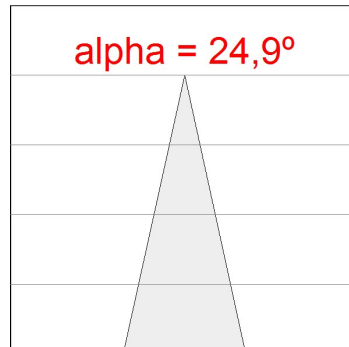

Finition: Noir texturé RAL 9011**Poids:** 614 g**Installation:** Encastré**SPÉCIFICATIONS TECHNIQUES:**

Flux lumineux:	1.080 lm	°K :	3000
Plum:	14W	IRC :	80
Efficacité:	77,1 lm/w	MacAdam:	3
UGR:	<10	Alimentation:	220-240V 50/60Hz
Type:	HIGH POWER LED	Équipement:	Électronique
Durée de vie LED:	50.000 L90 B10 (Ta=25°C)		
Puissance:	12W		

Tolérance de flux lumineux +/- 10%**OPTIONS PERSONNALISABLES:**

OCULT

OD1RE612MF830NBB

OCULT REC 6 1200 WW MFL BK/BK.

DONNÉES PHOTOMÉTRIQUES :

OD1RE612MF830NBB
 $\eta = 100\%$
 $I_{max} = 4606 \text{ cd/klm}$
 UTE:
 CIE: 102 100 100 100 100