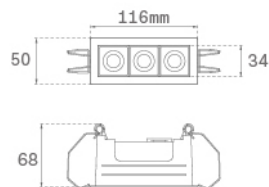

OD1RE306WFL840NBB

OCULT REC 3 600 NW WFL BK/BK

Description:

Downlight linéaire à encastrer fixe modèle OCULT REC 3 600 NW WFL BK/ BK de la marque LAMP. Corps fabriqué en aluminium anodisé pour aider la dissipation thermique, cadre extérieur en aluminium injecté peint en couleur noir texturé, et réflecteur en ABS peint en noir mat. Système de serrage par ressorts. Modèle avec LED HI-POWER, température de couleur blanc neutre et équipement électronique incorporé. Optiques Wide Flood. Facteur d'éblouissement UGR<16 (pour 4h, 8h 70/50/20). Avec degré de protection IP43. Classe d'isolation II.

Finition: Noir texturé RAL 9011**Poids:** 328 g**Installation:** Encastré**SPÉCIFICATIONS TECHNIQUES:**

Flux lumineux:	549 lm	°K :	4000
Plum:	8W	IRC :	80
Efficacité:	68,6 lm/w	MacAdam:	3
UGR:	<16	Alimentation:	100-240V 50/60Hz
Type:	HIGH POWER LED	Équipement:	Électronique
Durée de vie LED:	50.000 L90 B10 (Ta=25°C)		
Puissance:	6W		

Tolérance de flux lumineux +/- 10%**OPTIONS PERSONNALISABLES:**

OCULT

OD1RE306WF840NBB

OCULT REC 3 600 NW WFL BK/BK

DONNÉES PHOTOMÉTRIQUES :

ACCESSOIRES :

Optique

Code produit: