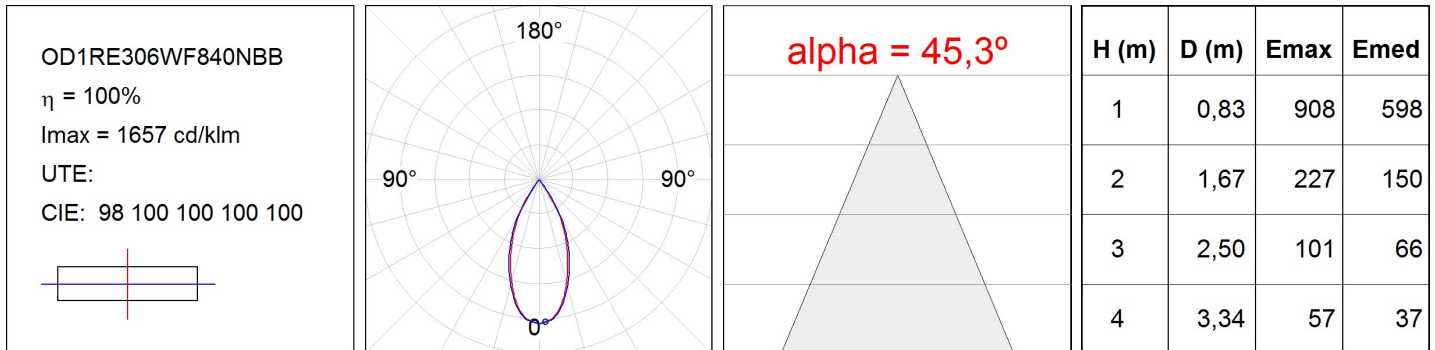

OD1RE306WFL840NBB

OCULT REC 3 600 NW WFL BK/BK

Description:

Downlight linéaire à encastrer fixe modèle OCULT REC 3 600 NW WFL BK/ BK de la marque LAMP. Corps fabriqué en aluminium anodisé pour aider la dissipation thermique, cadre extérieur en aluminium injecté peint en couleur noir texturé, et réflecteur en ABS peint en noir mat. Système de serrage par ressorts. Modèle avec LED HI-POWER, température de couleur blanc neutre et équipement électronique incorporé. Optiques Wide Flood. Facteur d'éblouissement UGR<16 (pour 4h, 8h 70/50/20). Avec degré de protection IP43. Classe d'isolation II.

Finition: Noir texturé RAL 9011**Poids:** 328 g**Installation:** Encastré**SPÉCIFICATIONS TECHNIQUES:**

Flux lumineux:	549 lm	°K :	4000
Plum:	8W	IRC :	80
Efficacité:	68,6 lm/w	MacAdam:	3
UGR:	<16	Alimentation:	100-240V 50/60Hz
Type:	HIGH POWER LED	Équipement:	Électronique
Durée de vie LED:	50.000 L90 B10 (Ta=25°C)		
Puissance:	6W		

Tolérance de flux lumineux +/- 10%**OPTIONS PERSONNALISABLES:**

OCULT

OD1RE306WF840NBB

OCULT REC 3 600 NW WFL BK/BK

DONNÉES PHOTOMÉTRIQUES :

ACCESSOIRES :

Optique

Code produit: