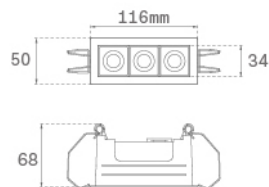

OD1RE306WFL840NBB

OCULT REC 3 600 NW WFL BK/BK

Descripción:

Downlight lineal empotrado fijo modelo OCULT REC 3 600 NW WFL BK/ BK de la marca LAMP. Cuerpo fabricado en aluminio anodizado para ayudar a la disipación térmica, marco exterior en inyección de aluminio pintado de color negro texturizado, y reflector en ABS pintado en negro mate. Sistema de sujeción por muelles. Modelo con LED HI-POWER, temperatura de color blanco neutro y equipo electrónico incorporado. Ópticas Wide Flood. Índice de deslumbramiento UGR<16 (para 4h, 8h 70/50/20). Con un grado de protección IP43. Clase de aislamiento II.

Acabado: Negro texturizado RAL 9011

Peso: 328 g

Instalación: Empotrado

CARACTERÍSTICAS TÉCNICAS:

Flujo de salida:	549 lm	K:	4000
Plum:	8W	IRC:	80
Eficacia:	68,6 lm/w	MacAdam:	3
UGR:	<16	Alimentación:	100-240V 50/60Hz
Fuente de Luz:	HIGH POWER LED	Equipo:	Electrónico
Horas de vida led:	50.000 L90 B10 (Ta=25°C)		
Pled:	6W		

Tolerancia del flujo de salida +/- 10%

Opciones Personalizables:

DATOS FOTOMÉTRICOS :

ACCESORIOS :

Óptico

Cód. producto:

ODRF3C

Descripción: