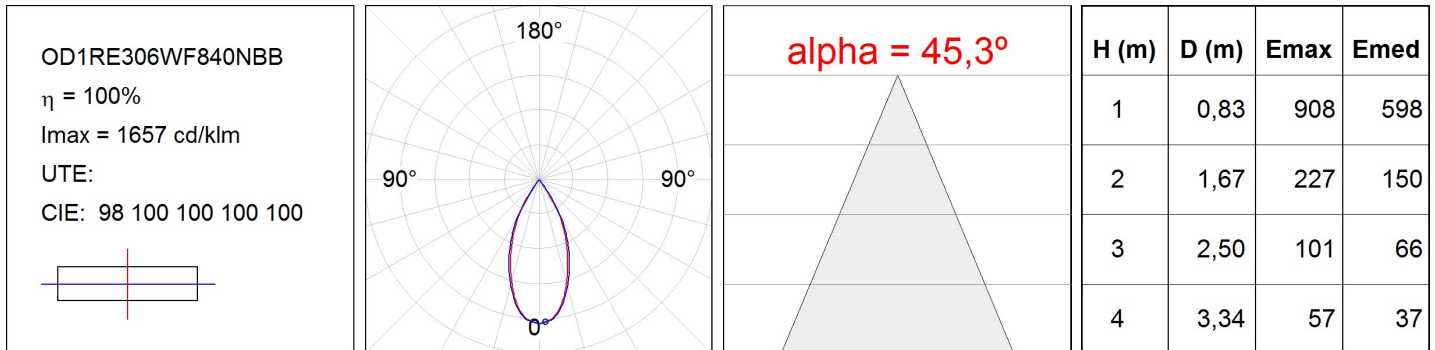

OD1RE306WFL840NBB

OCULT REC 3 600 NW WFL BK/BK

Descripción:

Downlight lineal empotrado fijo modelo OCULT REC 3 600 NW WFL BK/ BK de la marca LAMP. Cuerpo fabricado en aluminio anodizado para ayudar a la disipación térmica, marco exterior en inyección de aluminio pintado de color negro texturizado, y reflector en ABS pintado en negro mate. Sistema de sujeción por muelles. Modelo con LED HI-POWER, temperatura de color blanco neutro y equipo electrónico incorporado. Ópticas Wide Flood. Índice de deslumbramiento UGR<16 (para 4h, 8h 70/50/20). Con un grado de protección IP43. Clase de aislamiento II.

Acabado: Negro texturizado RAL 9011

Peso: 328 g

Instalación: Empotrado

CARACTERÍSTICAS TÉCNICAS:

Flujo de salida:	549 lm	K:	4000
Plum:	8W	IRC:	80
Eficacia:	68,6 lm/w	MacAdam:	3
UGR:	<16	Alimentación:	100-240V 50/60Hz
Fuente de Luz:	HIGH POWER LED	Equipo:	Electrónico
Horas de vida led:	50.000 L90 B10 (Ta=25°C)		
Pled:	6W		

Tolerancia del flujo de salida +/- 10%

Opciones Personalizables:

DATOS FOTOMÉTRICOS :

ACCESORIOS :

Óptico

Cód. producto:

ODRF3C

Descripción: