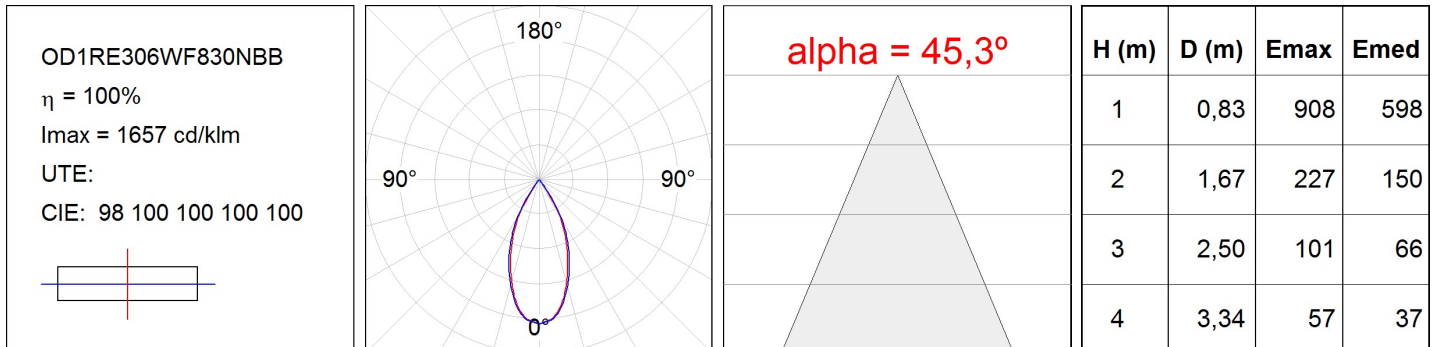

OD1RE306WF830NBB

OCULT REC 3 600 WW WFL BK/BK.

Descripción:

Downlight lineal empotrado fijo modelo OCULT REC 3 600 WW WFL BK/ BK. de la marca LAMP. Cuerpo fabricado en aluminio anodizado para ayudar a la disipación térmica, marco exterior en inyección de aluminio pintado de color negro texturizado, y reflector en ABS pintado en negro mate. Sistema de sujeción por muelles. Modelo con LED HI-POWER, temperatura de color blanco cálido y equipo electrónico incorporado. Ópticas Wide Flood. Índice de deslumbramiento UGR<16 (para 4h, 8h 70/50/20). Con un grado de protección IP43. Clase de aislamiento II.

Acabado: Negro texturizado RAL 9011

Peso: 328 g

Instalación: Empotrado

CARACTERÍSTICAS TÉCNICAS:

Flujo de salida:	549 lm	K:	3000
Plum:	8W	IRC:	80
Eficacia:	68,6 lm/w	MacAdam:	3
UGR:	<16	Alimentación:	100-240V 50/60Hz
Fuente de Luz:	HIGH POWER LED	Equipo:	Electrónico
Horas de vida led:	50.000 L90 B10 (Ta=25°C)		
Pled:	6W		

Tolerancia del flujo de salida +/- 10%

Opciones Personalizables:

DATOS FOTOMÉTRICOS :

ACCESORIOS :

Óptico

Cód. producto:

ODRF3C

Descripción: