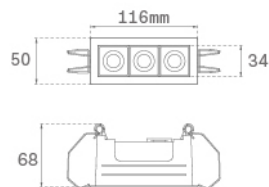

OD1RE306WF830NBB

OCULT REC 3 600 WW WFL BK/BK.

Descripción:

Downlight lineal empotrado fijo modelo OCULT REC 3 600 WW WFL BK/ BK. de la marca LAMP. Cuerpo fabricado en aluminio anodizado para ayudar a la disipación térmica, marco exterior en inyección de aluminio pintado de color negro texturizado, y reflector en ABS pintado en negro mate. Sistema de sujeción por muelles. Modelo con LED HI-POWER, temperatura de color blanco cálido y equipo electrónico incorporado. Ópticas Wide Flood. Índice de deslumbramiento UGR<16 (para 4h, 8h 70/50/20). Con un grado de protección IP43. Clase de aislamiento II.

Acabado: Negro texturizado RAL 9011

Peso: 328 g

Instalación: Empotrado

CARACTERÍSTICAS TÉCNICAS:

Flujo de salida:	549 lm	K:	3000
Plum:	8W	IRC:	80
Eficacia:	68,6 lm/w	MacAdam:	3
UGR:	<16	Alimentación:	100-240V 50/60Hz
Fuente de Luz:	HIGH POWER LED	Equipo:	Electrónico
Horas de vida led:	50.000 L90 B10 (Ta=25°C)		
Pled:	6W		

Tolerancia del flujo de salida +/- 10%

Opciones Personalizables:

DATOS FOTOMÉTRICOS :

ACCESORIOS :

Óptico

Cód. producto:

ODRF3C

Descripción: