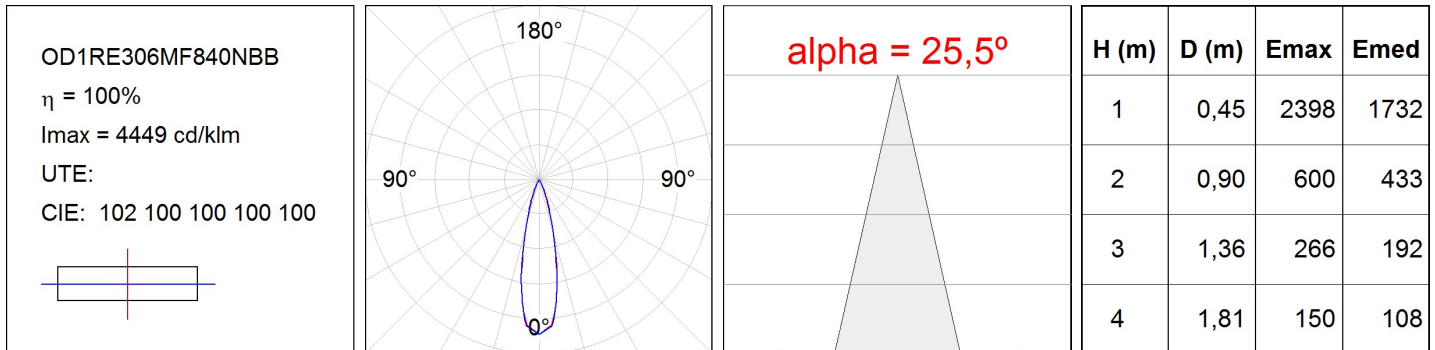

OD1RE306MF840NBB

OCULT REC 3 600 NW MFL BK/BK.

Descripción:

Downlight lineal empotrado fijo modelo OCULT REC 3 600 NW MFL BK/ BK. de la marca LAMP. Cuerpo fabricado en aluminio anodizado para ayudar a la disipación térmica, marco exterior en inyección de aluminio pintado de color negro texturizado, y reflector en ABS pintado en negro mate. Sistema de sujeción por muelles. Modelo con LED HI-POWER, temperatura de color blanco neutro y equipo electrónico incorporado. Ópticas Medium Flood. Índice de deslumbramiento UGR<10 (para 4h, 8h 70/50/20). Con un grado de protección IP43. Clase de aislamiento II.

Acabado: Negro texturizado RAL 9011**Peso:** 328 g**Instalación:** Empotrado**CARACTERÍSTICAS TÉCNICAS:**

Flujo de salida:	540 lm	K:	4000
Plum:	8W	IRC:	80
Eficacia:	67,5 lm/w	MacAdam:	3
UGR:	<10	Alimentación:	100-240V 50/60Hz
Fuente de Luz:	HIGH POWER LED	Equipo:	Electrónico
Horas de vida led:	50.000 L90 B10 (Ta=25°C)		
Pled:	6W		

Tolerancia del flujo de salida +/- 10%**Opciones Personalizables:**

DATOS FOTOMÉTRICOS :

ACCESORIOS :

Óptico

Cód. producto:

ODRF3C

Descripción:

OCULT ACC. REFLECTOR 3 CO.