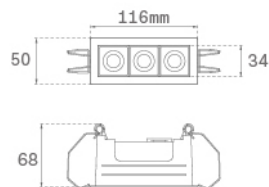

OD1RE306MF840NBB

OCULT REC 3 600 NW MFL BK/BK.

Descripción:

Downlight lineal empotrado fijo modelo OCULT REC 3 600 NW MFL BK/ BK. de la marca LAMP. Cuerpo fabricado en aluminio anodizado para ayudar a la disipación térmica, marco exterior en inyección de aluminio pintado de color negro texturizado, y reflector en ABS pintado en negro mate. Sistema de sujeción por muelles. Modelo con LED HI-POWER, temperatura de color blanco neutro y equipo electrónico incorporado. Ópticas Medium Flood. Índice de deslumbramiento UGR<10 (para 4h, 8h 70/50/20). Con un grado de protección IP43. Clase de aislamiento II.

Acabado: Negro texturizado RAL 9011**Peso:** 328 g**Instalación:** Empotrado**CARACTERÍSTICAS TÉCNICAS:**

Flujo de salida:	540 lm	K:	4000
Plum:	8W	IRC:	80
Eficacia:	67,5 lm/w	MacAdam:	3
UGR:	<10	Alimentación:	100-240V 50/60Hz
Fuente de Luz:	HIGH POWER LED	Equipo:	Electrónico
Horas de vida led:	50.000 L90 B10 (Ta=25°C)		
Pled:	6W		

Tolerancia del flujo de salida +/- 10%**Opciones Personalizables:**

DATOS FOTOMÉTRICOS :

ACCESORIOS :

Óptico

Cód. producto:

ODRF3C

Descripción:

OCULT ACC. REFLECTOR 3 CO.

Cód. producto:

ODRF3M

Descripción:

OCULT ACC. REFLECTOR 3 MT.

Cód. producto:

ODRF3W

Descripción:

OCULT ACC. REFLECTOR 3 WH.