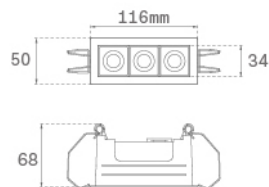

## OCULT REC 3 600 WW MFL BK/BK.

**Descripción:**

Downlight lineal empotrado fijo modelo OCULT REC 3 600 WW MFL BK/ BK. de la marca LAMP. Cuerpo fabricado en aluminio anodizado para ayudar a la disipación térmica, marco exterior en inyección de aluminio pintado de color negro texturizado, y reflector en ABS pintado en negro mate. Sistema de sujeción por muelles. Modelo con LED HI-POWER, temperatura de color blanco cálido y equipo electrónico incorporado. Ópticas Medium Flood. Índice de deslumbramiento UGR<10 (para 4h, 8h 70/50/20). Con un grado de protección IP43. Clase de aislamiento II.

**Acabado:** Negro texturizado RAL 9011**Peso:** 328 g**Instalación:** Empotrado**CARACTERÍSTICAS TÉCNICAS:**

<b>Flujo de salida:</b>	540 lm	<b>K:</b>	3000
<b>Plum:</b>	8W	<b>IRC:</b>	80
<b>Eficacia:</b>	67,5 lm/w	<b>MacAdam:</b>	3
<b>UGR:</b>	<10	<b>Alimentación:</b>	100-240V 50/60Hz
<b>Fuente de Luz:</b>	HIGH POWER LED	<b>Equipo:</b>	Electrónico
<b>Horas de vida led:</b>	50.000 L90 B10 (Ta=25°C)		
<b>Pled:</b>	6W		