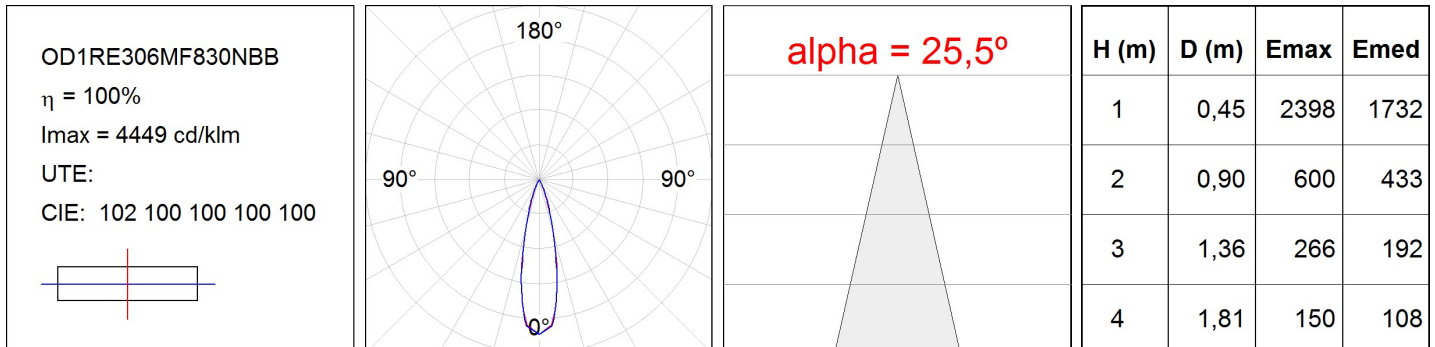

DATOS FOTOMÉTRICOS :