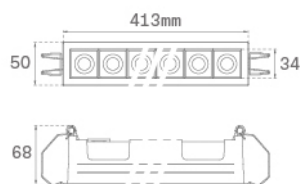

OD1RE1222MF830NBB

OCULT REC 12 2400 WW MFL BK/BK.

Description:

Downlight linéaire à encastrer fixe modèle OCULT REC 12 2400 WW MFL BK/BK. de la marque LAMP. Corps fabriqué en aluminium anodisé pour aider la dissipation thermique, cadre extérieur en aluminium injecté peint en couleur noir texturé, et réflecteur en ABS peint en noir mat. Système de serrage par ressorts. Modèle avec LED HI-POWER, température de couleur blanc chaud et équipement électronique incorporé. Optiques Medium Flood. Facteur d'éblouissement UGR<10 (pour 4h, 8h 70/50/20). Avec degré de protection IP43. Classe d'isolation II.

Finition: Noir texturé RAL 9011

Poids: 1.136 g

Installation: Encastré

SPÉCIFICATIONS TECHNIQUES:

Flux lumineux:	2.160 lm	°K :	3000
Plum:	26,7W	IRC :	80
Efficacité:	80,9 lm/w	MacAdam:	3
UGR:	<10	Alimentation:	120-240V 50/60Hz
Type:	HIGH POWER LED	Équipement:	Électronique
Durée de vie LED:	50.000 L90 B10 (Ta=25°C)		
Puissance:	24W		