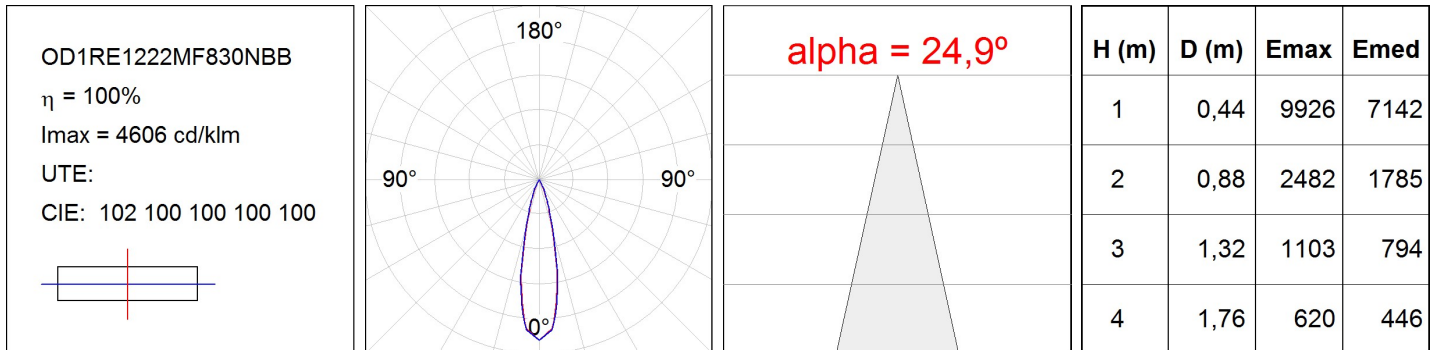

Finition: Noir texturé RAL 9011

Poids: 1.136 g

Installation: Encastré

SPÉCIFICATIONS TECHNIQUES:

Flux lumineux:	2.160 lm	°K :	3000
Plum:	26,7W	IRC :	80
Efficacité:	80,9 lm/w	MacAdam:	3
UGR:	<10	Alimentation:	120-240V 50/60Hz
Type:	HIGH POWER LED	Équipement:	Électronique
Durée de vie LED:	50.000 L90 B10 (Ta=25°C)		
Puissance:	24W		

Tolérance de flux lumineux +/- 10%

OPTIONS PERSONNALISABLES:

DONNÉES PHOTOMÉTRIQUES :

ACCESSOIRES :

Optique

Code produit:

ODRF3C

Description: