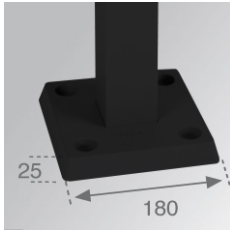

MINI SHOT

MSPO1000A

MINI SHOT ACC. 1M POLE ANT.

Descripción:

Accesorio para bañador modelo MINI SHOT LED ACC. 1M POLE ANT. de la marca LAMP. Tipo columna de aluminio (60x60mm) de 1m de alto para adaptar 1 o 2 luminarias. Fabricada en extrusión e inyección de aluminio lacada en color antracita texturizado. La base tiene tratamiento anti corrosivo cataforesis.