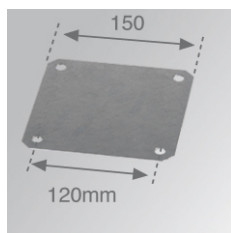

MINI SHOT LED

MSFTSQG

SHOT 120 ACC. FIXATION PATTERN.

Description:

Accessoire pour projecteur d'extérieur modèle MINI SHOT ACC. FIXATION PATTERN de la marque LAMP. Type patron de fixation d'ancrage de la mât. Fabriquée en acier galvanisé.

Poids: 312 g