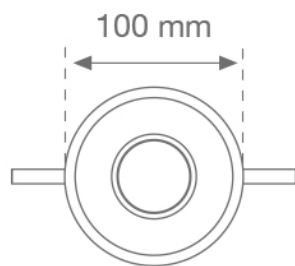

MORFRD100FXW

**MOODY ACC. RFL. ROUND 100 FIX WH.**

**Descripción:**

Downlight empotrado redondo fijo modelo MOODY ACC. RFL. ROUND 100 FIX WH. de la marca LAMP. Cuerpo fabricado en inyección de policarbonato lacado en acabado color blanco texturizado.

**Acabado:** Blanco mate RAL 9010

**Peso:** 32 g