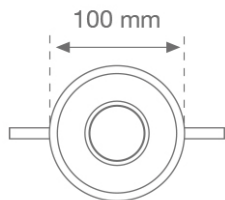

MOODY

MORFRD100FXM

MOODY ACC. RFL. ROUND 100 FIX MET.

Description:

Downlight à encastrer rond fixe modèle MOODY ACC. RFL. ROUND 100 FIX MET., de la marque LAMP. Corps fabriqué en polycarbonate injecté laqué en finition argent mat.

Finition: Gris satiné

Poids: 32 g