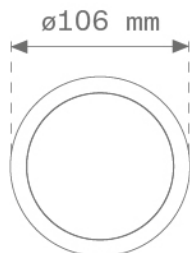

MOODY

MORFRD100FX55W

MOODY ACC. RFL. ROUND 100 FX IP55 WH.

Description:

Downlight à encastrer rond fixe modèle MOODY ACC. RFL. ROUND 100 FX IP55 WH., de la marque LAMP.
Fabriqué en polycarbonate injecté en polycarbonate finition texturée blanc et cristal sérigraphié

Finition: Blanc mat RAL 9010

Poids: 104 g