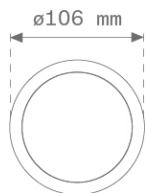

MOODY

MORFRD100FX55W

MOODY ACC. RFL. ROUND 100 FX IP55 WH.

Description:

Downlight à encastrer rond fixe modèle MOODY ACC. RFL. ROUND 100 FX IP55 WH., de la marque LAMP.
Fabriqué en polycarbonate injecté en polycarbonate finition texturée blanc et cristal sérigraphié

Finition: Blanc mat RAL 9010

Poids: 104 g