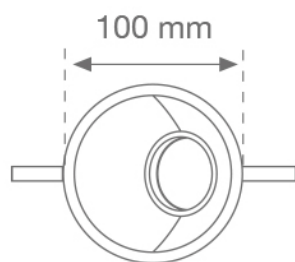

MORFRD100ASM

MOODY ACC. RFL. ROUND 100 ASYM. MET.

**Description:**

Downlight à encastrer rond asymétrique modèle MOODY ACC. RFL. ROUND 100 ASYM. MET., de la marque LAMP. Corps fabriqué en polycarbonate injecté laqué en finition argent mat.

**Finition:** Gris satiné

**Poids:** 38 g