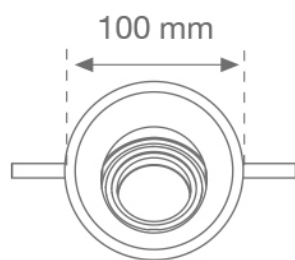

MORFRD100ADC

**MOODY ACC. RFL. ROUND 100 ADJUST. CO.**

**Description:**

Downlight à encastrer rond orientable modèle MOODY ACC. RFL. ROUND 100 ADJUST. CO., de la marque LAMP. Corps fabriqué en polycarbonate injecté laqué en finition cuivre mat. Permet des rotations entre 0° et 30°.

**Finition:** Cuivre mat

**Poids:** 40 g