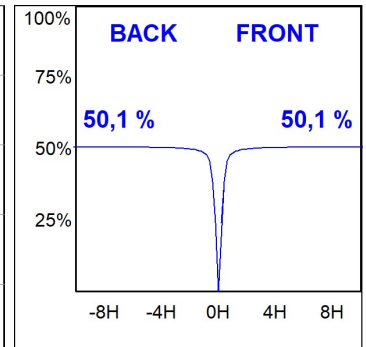

**Finition:** CATAPHORESE

**Poids:** 300 g

**Installation:** Encastré

**SPÉCIFICATIONS TECHNIQUES:**

<b>Flux lumineux:</b>	927 lm	<b>°K :</b>	2700
<b>Plum:</b>	14W	<b>IRC :</b>	90
<b>Efficacité:</b>	66,2 lm/w	<b>MacAdam:</b>	3
<b>UGR:</b>	23	<b>Alimentation:</b>	220-240V 50/60Hz
<b>Type:</b>	COB	<b>Équipement:</b>	Réglable TRIAC
<b>Durée de vie LED:</b>	50.000 L70 B10 (Ta=25°C)		
<b>Puissance:</b>	12W		

*Tolérance de flux lumineux +/- 10%*

**OPTIONS PERSONNALISABLES:**

MO215FL927TB

MOODY G2 1700 VWW FL TRIAC BK.

**DONNÉES PHOTOMÉTRIQUES :**

MO215FL927TB  
 $\eta = 100\%$   
 $I_{max} = 1913 \text{ cd/klm}$   
 UTE: 1,00A  
 CIE: 92 98 100 100 100