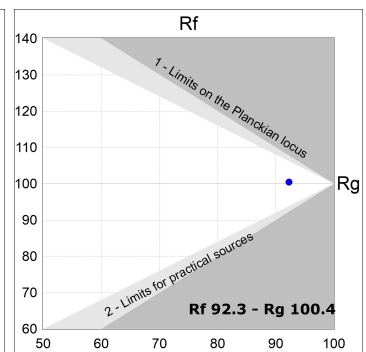

**Finition:** CATAPHORESE

**Poids:** 300 g

**Installation:** Encastré

**SPÉCIFICATIONS TECHNIQUES:**

<b>Flux lumineux:</b>	927 lm	<b>°K :</b>	2700
<b>Plum:</b>	14W	<b>IRC :</b>	90
<b>Efficacité:</b>	66,2 lm/w	<b>MacAdam:</b>	3
<b>UGR:</b>	23	<b>Alimentation:</b>	220-240V 50/60Hz
<b>Type:</b>	COB	<b>Équipement:</b>	Réglable TRIAC
<b>Durée de vie LED:</b>	50.000 L70 B10 (Ta=25°C)		
<b>Puissance:</b>	12W		

*Tolérance de flux lumineux +/- 10%*

**OPTIONS PERSONNALISABLES:**

MO215FL927TB

MOODY G2 1700 VWW FL TRIAC BK.

**DONNÉES PHOTOMÉTRIQUES :**

MO215FL927TB  
 $\eta = 100\%$   
 $I_{max} = 1913 \text{ cd/klm}$   
 UTE: 1,00A  
 CIE: 92 98 100 100 100