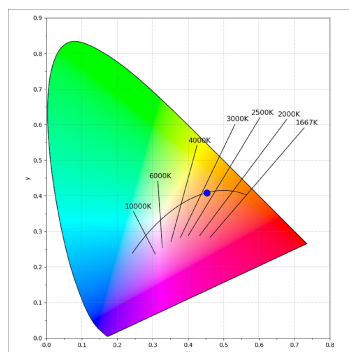

**Finition:** CATAPHORESE

**Poids:** 300 g

**Installation:** Encastré

**SPÉCIFICATIONS TECHNIQUES:**

<b>Flux lumineux:</b>	927 lm	<b>°K :</b>	2700
<b>Plum:</b>	14W	<b>IRC :</b>	90
<b>Efficacité:</b>	66,2 lm/w	<b>MacAdam:</b>	3
<b>UGR:</b>	23	<b>Alimentation:</b>	220-240V 50/60Hz
<b>Type:</b>	COB	<b>Équipement:</b>	Réglable TRIAC
<b>Durée de vie LED:</b>	50.000 L70 B10 (Ta=25°C)		
<b>Puissance:</b>	12W		

*Tolérance de flux lumineux +/- 10%*

**OPTIONS PERSONNALISABLES:**

MO215FL927TB

MOODY G2 1700 VWW FL TRIAC BK.

**DONNÉES PHOTOMÉTRIQUES :**

MO215FL927TB  
 $\eta = 100\%$   
 $I_{max} = 1913 \text{ cd/klm}$   
 UTE: 1,00A  
 CIE: 92 98 100 100 100