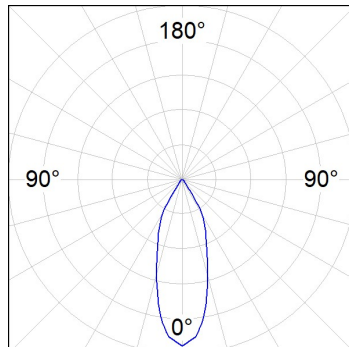

**Finition:** CATAPHORESE

**Poids:** 300 g

**Installation:** Encastré

**SPÉCIFICATIONS TECHNIQUES:**

<b>Flux lumineux:</b>	927 lm	<b>°K :</b>	2700
<b>Plum:</b>	14W	<b>IRC :</b>	90
<b>Efficacité:</b>	66,2 lm/w	<b>MacAdam:</b>	3
<b>UGR:</b>	23	<b>Alimentation:</b>	220-240V 50/60Hz
<b>Type:</b>	COB	<b>Équipement:</b>	Réglable TRIAC
<b>Durée de vie LED:</b>	50.000 L70 B10 (Ta=25°C)		
<b>Puissance:</b>	12W		

*Tolérance de flux lumineux +/- 10%*

**OPTIONS PERSONNALISABLES:**

MO215FL927TB

MOODY G2 1700 VWW FL TRIAC BK.

**DONNÉES PHOTOMÉTRIQUES :**

MO215FL927TB  
 $\eta = 100\%$   
 $I_{max} = 1913 \text{ cd/klm}$   
 UTE: 1,00A  
 CIE: 92 98 100 100 100