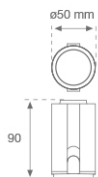

MO215FL927TB