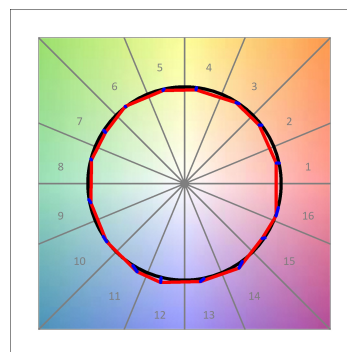

**Finition:** CATAPHORESE

**Poids:** 300 g

**Installation:** Encastré

**SPÉCIFICATIONS TECHNIQUES:**

<b>Flux lumineux:</b>	927 lm	<b>°K :</b>	2700
<b>Plum:</b>	14W	<b>IRC :</b>	90
<b>Efficacité:</b>	66,2 lm/w	<b>MacAdam:</b>	3
<b>UGR:</b>	23	<b>Alimentation:</b>	220-240V 50/60Hz
<b>Type:</b>	COB	<b>Équipement:</b>	Réglable TRIAC
<b>Durée de vie LED:</b>	50.000 L70 B10 (Ta=25°C)		
<b>Puissance:</b>	12W		

*Tolérance de flux lumineux +/- 10%*

**OPTIONS PERSONNALISABLES:**

MO215FL927TB

MOODY G2 1700 VWW FL TRIAC BK.

**DONNÉES PHOTOMÉTRIQUES :**

MO215FL927TB  
 $\eta = 100\%$   
 $I_{max} = 1913 \text{ cd/klm}$   
 UTE: 1,00A  
 CIE: 92 98 100 100 100