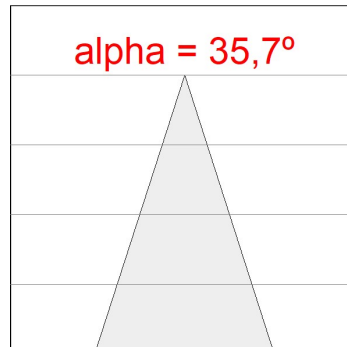

*Tolérance de flux lumineux +/- 10%*

**OPTIONS PERSONNALISABLES:**

MO215FL927TB

MOODY G2 1700 VWW FL TRIAC BK.

**DONNÉES PHOTOMÉTRIQUES :**

MO215FL927TB  
 $\eta = 100\%$   
 $I_{max} = 1913 \text{ cd/klm}$   
 UTE: 1,00A  
 CIE: 92 98 100 100 100