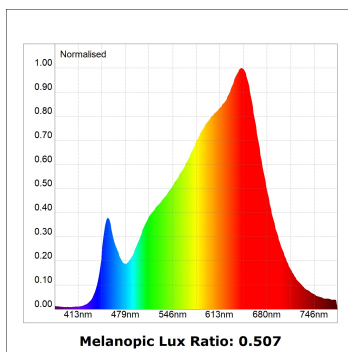

**Finition:** CATAPHORESE

**Poids:** 300 g

**Installation:** Encastré

**SPÉCIFICATIONS TECHNIQUES:**

<b>Flux lumineux:</b>	927 lm	<b>°K :</b>	2700
<b>Plum:</b>	14W	<b>IRC :</b>	90
<b>Efficacité:</b>	66,2 lm/w	<b>MacAdam:</b>	3
<b>UGR:</b>	23	<b>Alimentation:</b>	220-240V 50/60Hz
<b>Type:</b>	COB	<b>Équipement:</b>	Réglable TRIAC
<b>Durée de vie LED:</b>	50.000 L70 B10 (Ta=25°C)		
<b>Puissance:</b>	12W		

*Tolérance de flux lumineux +/- 10%*

**OPTIONS PERSONNALISABLES:**

MO215FL927TB

MOODY G2 1700 VWW FL TRIAC BK.

**DONNÉES PHOTOMÉTRIQUES :**

MO215FL927TB  
 $\eta = 100\%$   
 $I_{max} = 1913 \text{ cd/klm}$   
 UTE: 1,00A  
 CIE: 92 98 100 100 100