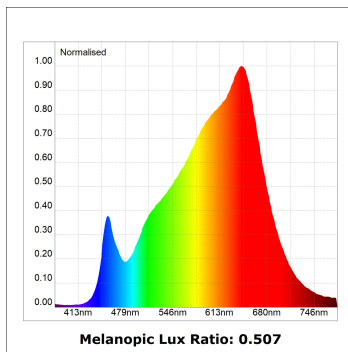

DATOS FOTOMÉTRICOS :