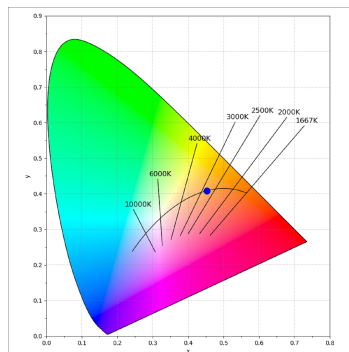

DATOS FOTOMÉTRICOS :