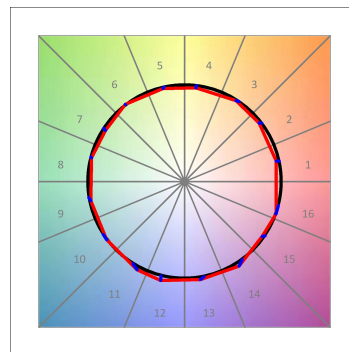

DATOS FOTOMÉTRICOS :