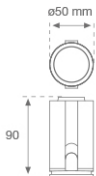

MO215FL927TB