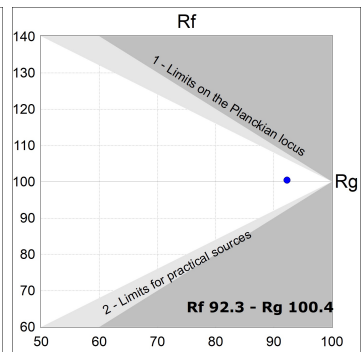

DATOS FOTOMÉTRICOS :