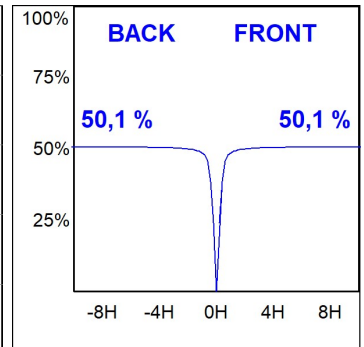

DATOS FOTOMÉTRICOS :