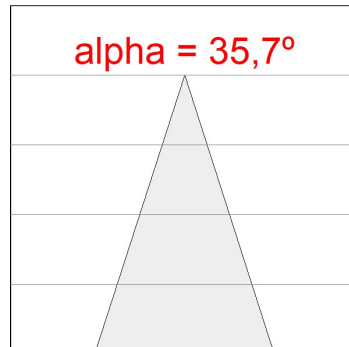

DATOS FOTOMÉTRICOS :