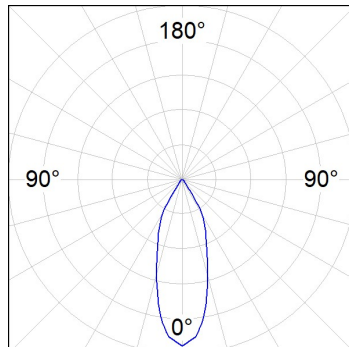

DATOS FOTOMÉTRICOS :