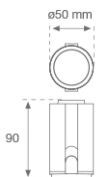

MO215FL840TB