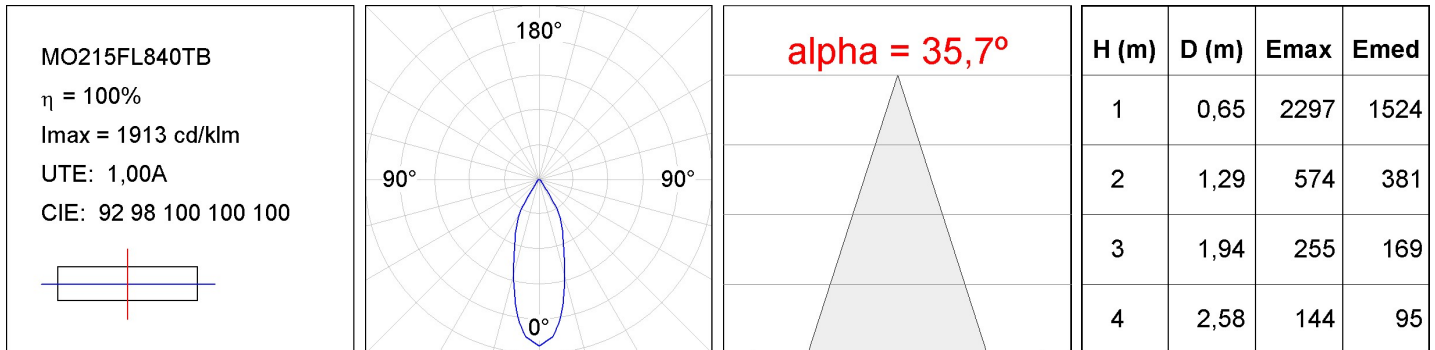

DATOS FOTOMÉTRICOS :