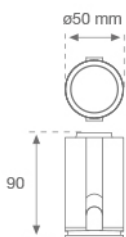

**Finition:** CATAPHORESE

**Poids:** 300 g

**Installation:** Encastré

**SPÉCIFICATIONS TECHNIQUES:**

<b>Flux lumineux:</b>	1.204 lm	<b>°K :</b>	4000
<b>Plum:</b>	14W	<b>IRC :</b>	80
<b>Efficacité:</b>	86 lm/w	<b>MacAdam:</b>	3
<b>UGR:</b>	24	<b>Alimentation:</b>	220-240V 50/60Hz
<b>Type:</b>	COB	<b>Équipement:</b>	Réglable DALI
<b>Durée de vie LED:</b>	50.000 L70 B10 (Ta=25°C)		
<b>Puissance:</b>	12W		