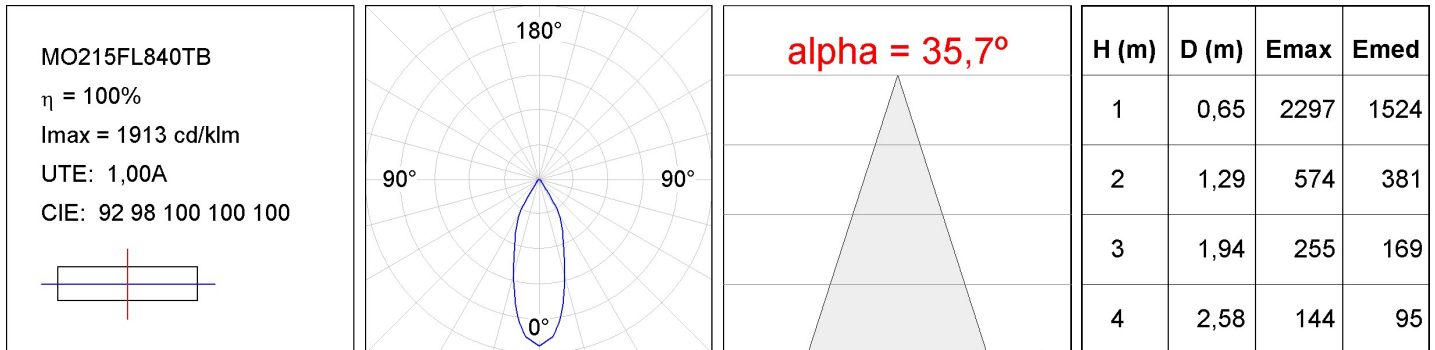

DONNÉES PHOTOMÉTRIQUES :