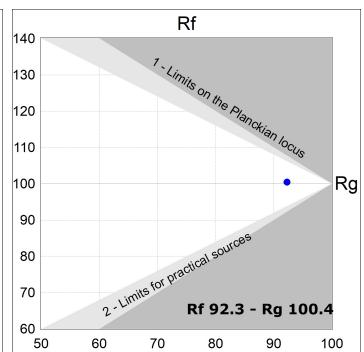

DONNÉES PHOTOMÉTRIQUES :