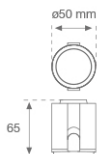

MO208WF927TB