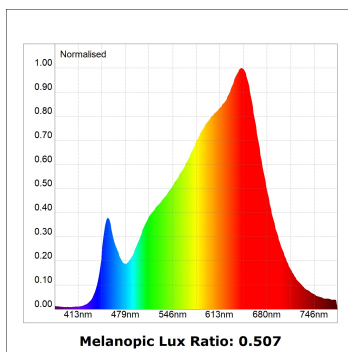

DONNÉES PHOTOMÉTRIQUES :