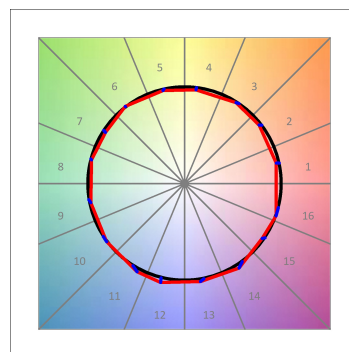

DONNÉES PHOTOMÉTRIQUES :