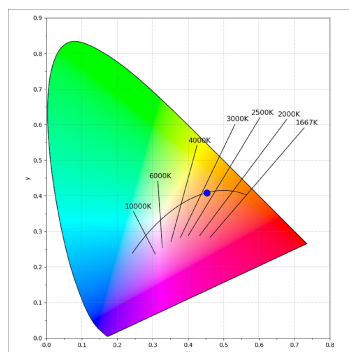

DONNÉES PHOTOMÉTRIQUES :