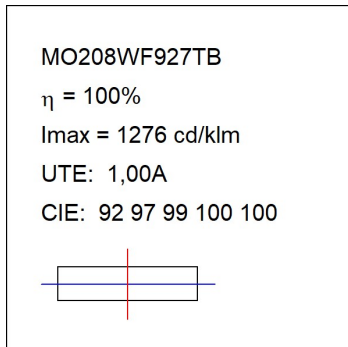

DONNÉES PHOTOMÉTRIQUES :