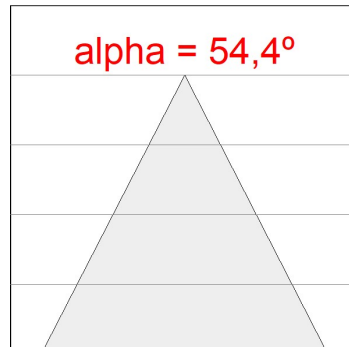

DONNÉES PHOTOMÉTRIQUES :