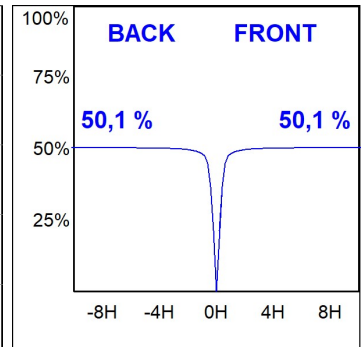

DONNÉES PHOTOMÉTRIQUES :