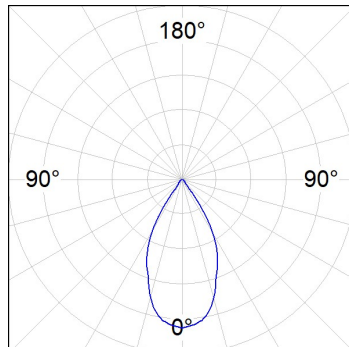

DONNÉES PHOTOMÉTRIQUES :