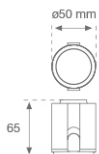

MO208FL927TB