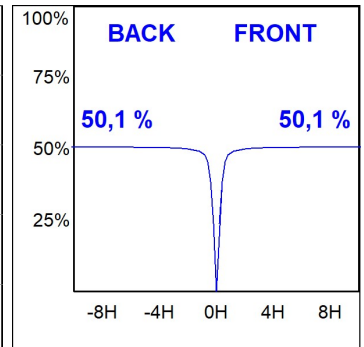

**Finition:** CATAPHORESE

**Poids:** 194 g

**Installation:** Encastré

**SPÉCIFICATIONS TECHNIQUES:**

<b>Flux lumineux:</b>	435 lm	<b>°K :</b>	2700
<b>Plum:</b>	6,1W	<b>IRC :</b>	90
<b>Efficacité:</b>	71,3 lm/w	<b>MacAdam:</b>	3
<b>UGR:</b>	21	<b>Alimentation:</b>	220-240V 50/60Hz
<b>Type:</b>	COB	<b>Équipement:</b>	Réglable TRIAC
<b>Durée de vie LED:</b>	50.000 L90 B10 (Ta=25°C)		
<b>Puissance:</b>	5W		

*Tolérance de flux lumineux +/- 10%*

**OPTIONS PERSONNALISABLES:**

MO208FL927TB

MOODY G2 800 VWW FL TRIAC BK.

**DONNÉES PHOTOMÉTRIQUES :**

MO208FL927TB  
 $\eta = 100\%$   
 $I_{max} = 1888 \text{ cd/klm}$   
 UTE: 1,00A  
 CIE: 92 98 100 100 100