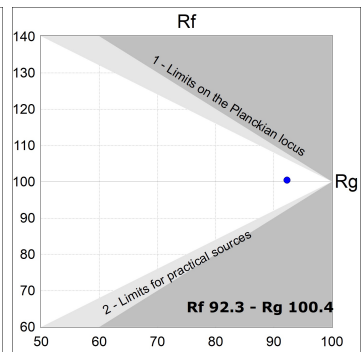

**Finition:** CATAPHORESE

**Poids:** 194 g

**Installation:** Encastré

**SPÉCIFICATIONS TECHNIQUES:**

<b>Flux lumineux:</b>	435 lm	<b>°K :</b>	2700
<b>Plum:</b>	6,1W	<b>IRC :</b>	90
<b>Efficacité:</b>	71,3 lm/w	<b>MacAdam:</b>	3
<b>UGR:</b>	21	<b>Alimentation:</b>	220-240V 50/60Hz
<b>Type:</b>	COB	<b>Équipement:</b>	Réglable TRIAC
<b>Durée de vie LED:</b>	50.000 L90 B10 (Ta=25°C)		
<b>Puissance:</b>	5W		

*Tolérance de flux lumineux +/- 10%*

**OPTIONS PERSONNALISABLES:**

MO208FL927TB

MOODY G2 800 VWW FL TRIAC BK.

**DONNÉES PHOTOMÉTRIQUES :**

MO208FL927TB  
 $\eta = 100\%$   
 $I_{max} = 1888 \text{ cd/klm}$   
 UTE: 1,00A  
 CIE: 92 98 100 100 100