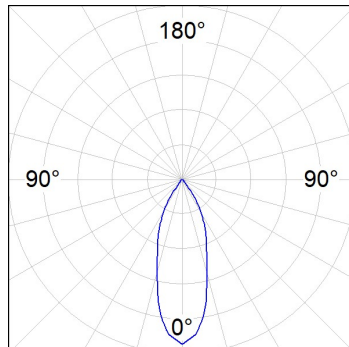

**Finition:** CATAPHORESE

**Poids:** 194 g

**Installation:** Encastré

**SPÉCIFICATIONS TECHNIQUES:**

<b>Flux lumineux:</b>	435 lm	<b>°K :</b>	2700
<b>Plum:</b>	6,1W	<b>IRC :</b>	90
<b>Efficacité:</b>	71,3 lm/w	<b>MacAdam:</b>	3
<b>UGR:</b>	21	<b>Alimentation:</b>	220-240V 50/60Hz
<b>Type:</b>	COB	<b>Équipement:</b>	Réglable TRIAC
<b>Durée de vie LED:</b>	50.000 L90 B10 (Ta=25°C)		
<b>Puissance:</b>	5W		

*Tolérance de flux lumineux +/- 10%*

**OPTIONS PERSONNALISABLES:**

MO208FL927TB

MOODY G2 800 VWW FL TRIAC BK.

**DONNÉES PHOTOMÉTRIQUES :**

MO208FL927TB  
 $\eta = 100\%$   
 $I_{max} = 1888 \text{ cd/klm}$   
 UTE: 1,00A  
 CIE: 92 98 100 100 100