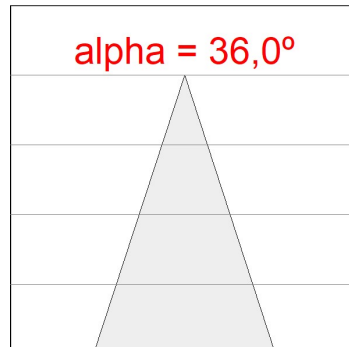

*Tolérance de flux lumineux +/- 10%*

**OPTIONS PERSONNALISABLES:**

MO208FL927TB

MOODY G2 800 VWW FL TRIAC BK.

**DONNÉES PHOTOMÉTRIQUES :**

MO208FL927TB  
 $\eta = 100\%$   
 $I_{max} = 1888 \text{ cd/klm}$   
 UTE: 1,00A  
 CIE: 92 98 100 100 100