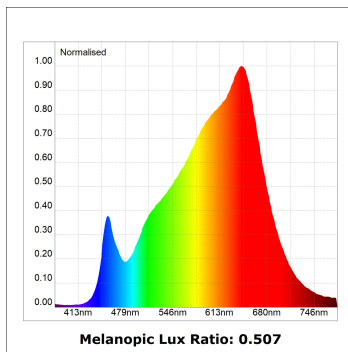

**Finition:** CATAPHORESE

**Poids:** 194 g

**Installation:** Encastré

**SPÉCIFICATIONS TECHNIQUES:**

<b>Flux lumineux:</b>	435 lm	<b>°K :</b>	2700
<b>Plum:</b>	6,1W	<b>IRC :</b>	90
<b>Efficacité:</b>	71,3 lm/w	<b>MacAdam:</b>	3
<b>UGR:</b>	21	<b>Alimentation:</b>	220-240V 50/60Hz
<b>Type:</b>	COB	<b>Équipement:</b>	Réglable TRIAC
<b>Durée de vie LED:</b>	50.000 L90 B10 (Ta=25°C)		
<b>Puissance:</b>	5W		

*Tolérance de flux lumineux +/- 10%*

**OPTIONS PERSONNALISABLES:**

MO208FL927TB

MOODY G2 800 VWW FL TRIAC BK.

**DONNÉES PHOTOMÉTRIQUES :**

MO208FL927TB  
 $\eta = 100\%$   
 $I_{max} = 1888 \text{ cd/klm}$   
 UTE: 1,00A  
 CIE: 92 98 100 100 100