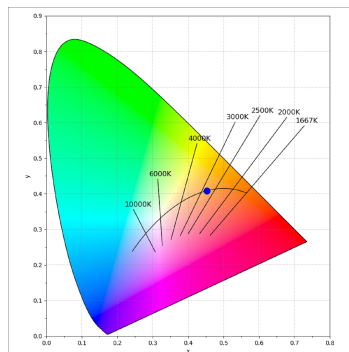

*Tolérance de flux lumineux +/- 10%*

**OPTIONS PERSONNALISABLES:**

MO208FL927TB

MOODY G2 800 VWW FL TRIAC BK.

**DONNÉES PHOTOMÉTRIQUES :**

MO208FL927TB  
 $\eta = 100\%$   
 $I_{max} = 1888 \text{ cd/klm}$   
 UTE: 1,00A  
 CIE: 92 98 100 100 100