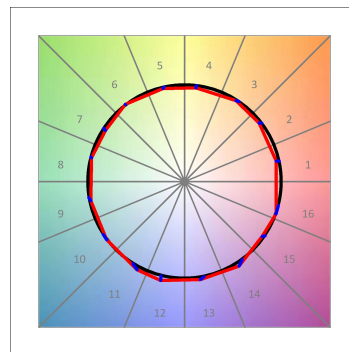

*Tolérance de flux lumineux +/- 10%*

**OPTIONS PERSONNALISABLES:**

MO208FL927TB

MOODY G2 800 VWW FL TRIAC BK.

**DONNÉES PHOTOMÉTRIQUES :**

MO208FL927TB  
 $\eta = 100\%$   
 $I_{max} = 1888 \text{ cd/klm}$   
 UTE: 1,00A  
 CIE: 92 98 100 100 100