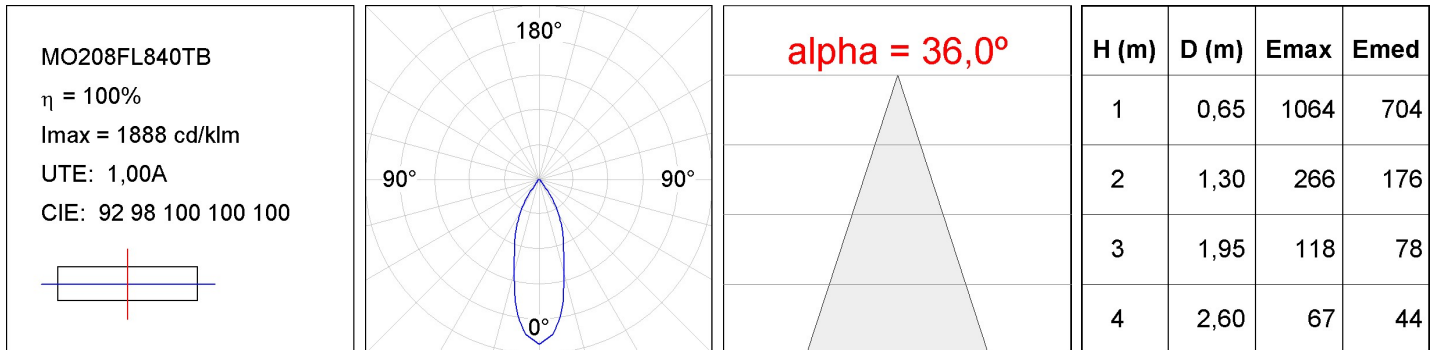

DATOS FOTOMÉTRICOS :