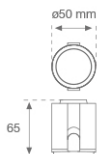

MO208FL840TB