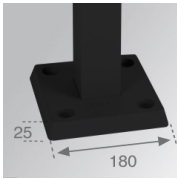

**Description:**

SHOT 120 ACC. FIXATION POLE BASE

**Code produit:**

MSFTSQG

**Description:**

SHOT 120 ACC. FIXATION PATTERN.

**Code produit:**

MSPO1000A