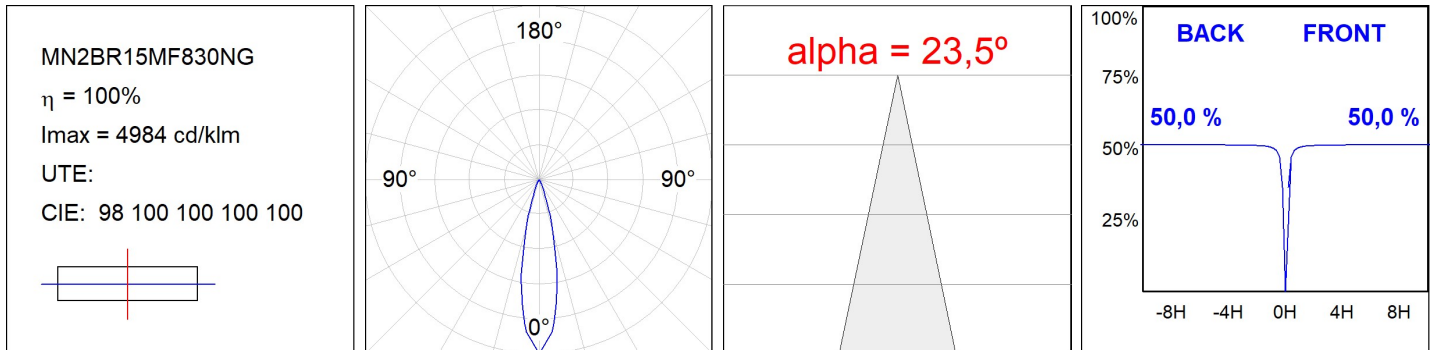

MN2BR15MF830NG

SHOT 120 G2 BR 1500 WW MFL GR.

DONNÉES PHOTOMÉTRIQUES :