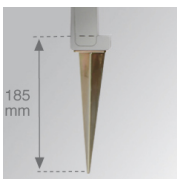

Code produit:

MSSPM

Description:

SHOT 120 BRACKET ACC. SPIKE.