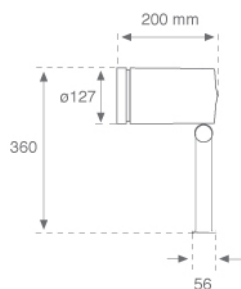

SHOT 120 G2 BR 1500 WW MFL GR.

Description:

Projecteur d'extérieur modèle SHOT 120 BR 1500, de la marque LAMP. Fabriqué en aluminium injecté laqué avec traitement de cataphoresse et verre trempé, vis en acier inoxydable et joints de silicone. Modèle pour LED HI-POWER, avec température de couleur 3000K, CRI 80 et équipement électronique intégré. Avec optics Medium Flood. Avec niveau de protection IP65, IK06. Classe d'isolation II. Durée de vie: 60.000 L90B10. BUG Rate: B0 U0 G0, ULOR: 0%. Finitions disponibles: anthracite et gris texturé.

Finition: Gris texturé

Poids: 2.792 g

Installation: Surface