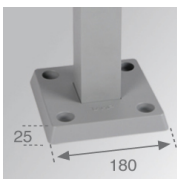

**Description:**

SHOT 120 ACC. 1M POLE ANT.

**Code produit:**

MSPO2500A

**Description:**

SHOT 120 ACC. 2,5M POLE ANT.

**Code produit:**

MSPO2500G

**Description:**

SHOT 120 ACC. 2,5M POLE GR.

**ACCESSOIRES :**

**Support**

**Code produit:**

MSAR1000A

**Description:**

SHOT 120 ACC. WALL ARM ANT.