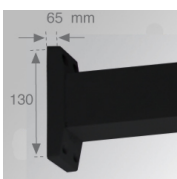

ACCESSOIRES :

Support

Code produit:

MSAR1000A

Description:

SHOT 120 ACC. WALL ARM ANT.