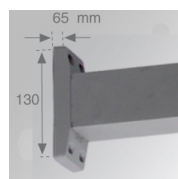

**Description:**

SHOT 120 ACC. 2,5M POLE GR.

**ACCESSOIRES :**

**Support**

**Code produit:**

MSAR1000A

**Description:**

SHOT 120 ACC. WALL ARM ANT.