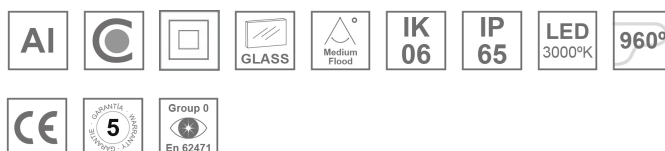

SPÉCIFICATIONS TECHNIQUES:

Flux lumineux:	1.097 lm	°K :	3000
Plum:	13,2W	IRC :	80
Efficacité:	83,1 lm/w	MacAdam:	3
Type:	HIGH POWER LED	Alimentation:	220-240V 50/60Hz
Durée de vie LED:	60.000 L90 B10 (Ta=25°C)	Équipement:	Électronique
Puissance:	10W		

Tolérance de flux lumineux +/- 10%