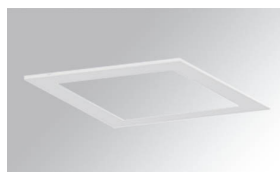

Code produit:

MKFRSQ170W

Description:

MINI KOMBIC SQ ACC. DECO FRAME WH.