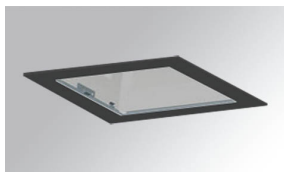

ACCESSOIRES :

Optique

Code produit:

MKDISQ170B

Description:

MINI KOMBIC SQ ACC. TRANSP GLASS BK.