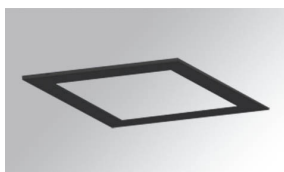

Code produit:

MKFRSQ170B

Description:

MINI KOMBIC SQ ACC. DECO FRAME BK.