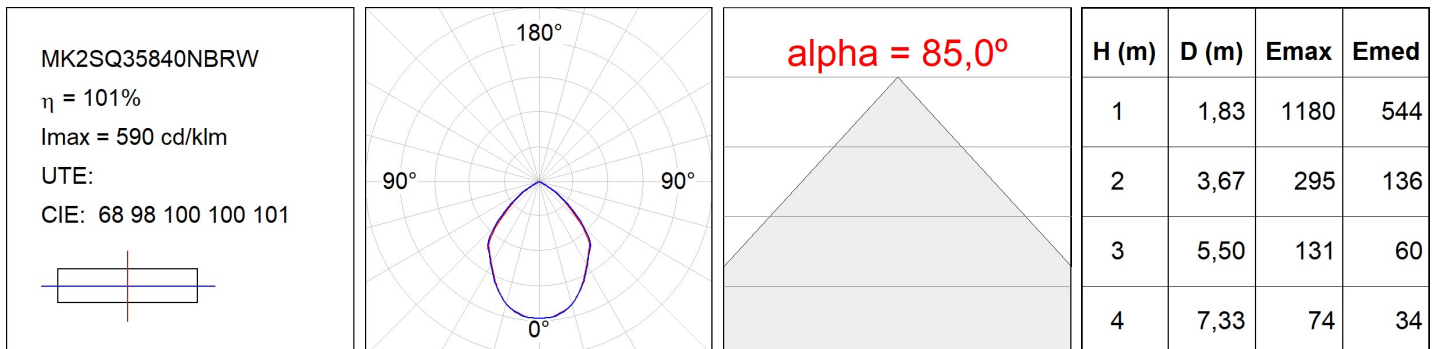

DONNÉES PHOTOMÉTRIQUES :