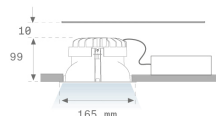

## MINI KOMBIC G2 SQ 3600 NW BR/WH.

**Description:**

Downlight encastré carré modèle MINI KOMBIC G2 SQ 3600 NW BR/WH de la marque LAMP. Diffuseur intérieur fabriqué en méthacrylate opal spécial LEDs et réflecteur métallique brillant, dissipateur en aluminium injecté et système de fixation TOR KIT pour une installation simplifiée. Modèle pour LED COB, avec température de couleur blanc neutre et équipement incorporé. Avec niveau de protection IP44. Classe d'isolation II. Groupe de sécurité Photobiologique 0.

**Finition:** Blanc brillant RAL 9010

**Poids:** 720 g

**Installation:** Encastré

**SPÉCIFICATIONS TECHNIQUES:**

<b>Flux lumineux:</b>	2.002 lm	<b>°K :</b>	4000
<b>Plum:</b>	27,9W	<b>IRC :</b>	80
<b>Efficacité:</b>	71,8 lm/w	<b>MacAdam:</b>	3
<b>Type:</b>	COB PHILIPS	<b>Alimentation:</b>	220-240V 50/60Hz
<b>Durée de vie LED:</b>	50.000 L80 B10	<b>Équipement:</b>	Électronique
<b>Puissance:</b>	25W		