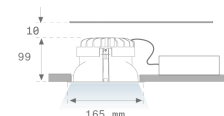

MK2SQ35840DBRW

MINI KOMBIC G2 SQ 3600 NW DALI BR/WH.

**Description:**

**Finition:** Blanc brillant RAL 9010

**Poids:** 720 g

**Installation:** Encastré

**SPÉCIFICATIONS TECHNIQUES:**

<b>Flux lumineux:</b>	2.002 lm	<b>°K :</b>	4000
<b>Plum:</b>	27,9W	<b>IRC :</b>	80
<b>Efficacité:</b>	71,8 lm/w	<b>MacAdam:</b>	3
<b>Type:</b>	COB PHILIPS	<b>Alimentation:</b>	220-240V 50/60Hz
<b>Durée de vie LED:</b>	50.000 L80 B10	<b>Équipement:</b>	Réglable DALI
<b>Puissance:</b>	25W		