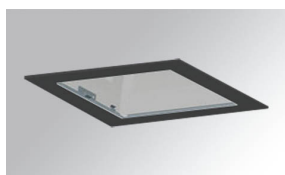

MK2SQ35840DBRW

MINI KOMBIC G2 SQ 3600 NW DALI BR/WH.

**Description:**

**Finition:** Blanc brillant RAL 9010

**Poids:** 720 g

**Installation:** Encastré

**SPÉCIFICATIONS TECHNIQUES:**

<b>Flux lumineux:</b>	2.002 lm	<b>°K :</b>	4000
<b>Plum:</b>	27,9W	<b>IRC :</b>	80
<b>Efficacité:</b>	71,8 lm/w	<b>MacAdam:</b>	3
<b>Type:</b>	COB PHILIPS	<b>Alimentation:</b>	220-240V 50/60Hz
<b>Durée de vie LED:</b>	50.000 L80 B10	<b>Équipement:</b>	Réglable DALI
<b>Puissance:</b>	25W		

*Tolérance de flux lumineux +/- 10%*

**DONNÉES PHOTOMÉTRIQUES :**

**ACCESSOIRES :**

**Optique**

**Code produit:**

MKDISQ170B

**Description:**

MINI KOMBIC SQ ACC. TRANSP GLASS BK.