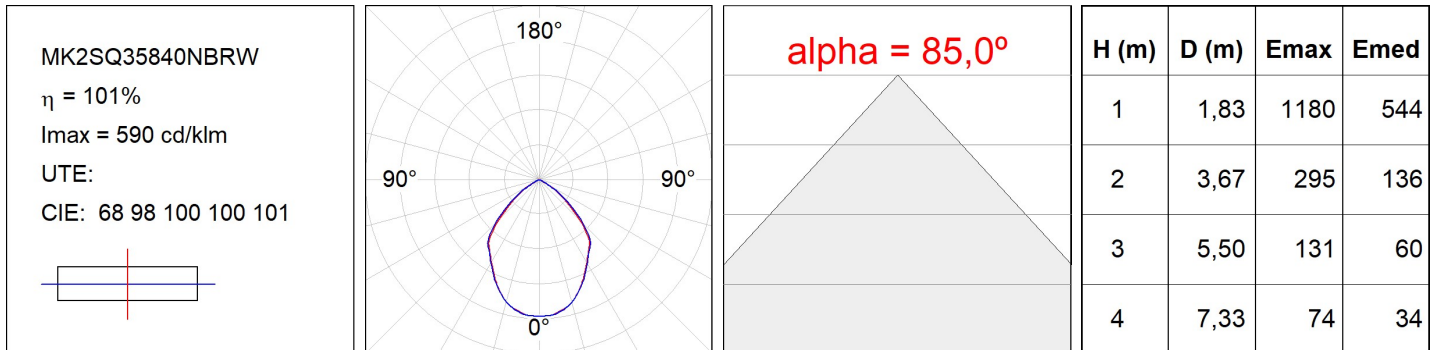

MK2SQ35840DBRW

MINI KOMBIC G2 SQ 3600 NW DALI BR/WH.

**Description:**

**Finition:** Blanc brillant RAL 9010

**Poids:** 720 g

**Installation:** Encastré

**SPÉCIFICATIONS TECHNIQUES:**

<b>Flux lumineux:</b>	2.002 lm	<b>°K :</b>	4000
<b>Plum:</b>	27,9W	<b>IRC :</b>	80
<b>Efficacité:</b>	71,8 lm/w	<b>MacAdam:</b>	3
<b>Type:</b>	COB PHILIPS	<b>Alimentation:</b>	220-240V 50/60Hz
<b>Durée de vie LED:</b>	50.000 L80 B10	<b>Équipement:</b>	Réglable DALI
<b>Puissance:</b>	25W		

*Tolérance de flux lumineux +/- 10%*

**DONNÉES PHOTOMÉTRIQUES :**

**ACCESSOIRES :**

**Optique**

**Code produit:**

MKDISQ170B

**Description:**

MINI KOMBIC SQ ACC. TRANSP GLASS BK.