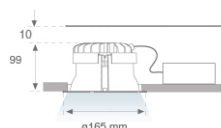

## MINI KOMBIC G2 RD 3600 NW MA/WH.

**Description:**

Downlight encastré rond modèle MINI KOMBIC G2 RD 3600 NW MA/WH de la marque LAMP. Diffuseur intérieur fabriqué en méthacrylate opal spécial LEDs et réflecteur métallique mat, dissipateur en aluminium injecté et système de fixation TOR KIT pour une installation simplifiée. Modèle pour LED COB, avec température de couleur blanc neutre et équipement incorporé. Avec niveau de protection IP44. Classe d'isolation II. Groupe de sécurité Photobiologique 0.

**Finition:** Blanc brillant RAL 9010**Poids:** 692 g**Installation:** Encastré**SPÉCIFICATIONS TECHNIQUES:**

<b>Flux lumineux:</b>	2.315 lm	<b>°K :</b>	4000
<b>Plum:</b>	27,9W	<b>IRC :</b>	80
<b>Efficacité:</b>	83 lm/w	<b>MacAdam:</b>	3
<b>Type:</b>	COB PHILIPS	<b>Alimentation:</b>	220-240V 50/60Hz
<b>Durée de vie LED:</b>	50.000 L80 B10	<b>Équipement:</b>	Électronique
<b>Puissance:</b>	25W		