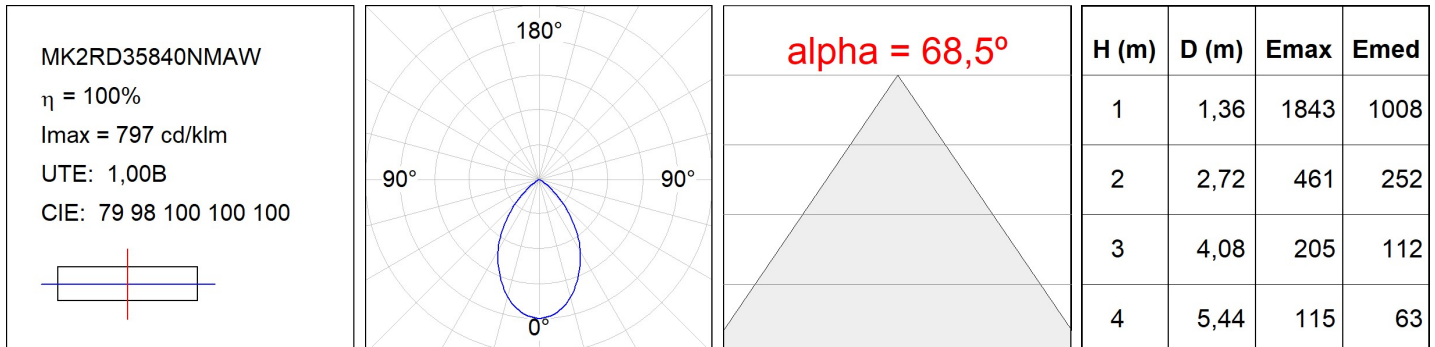

DONNÉES PHOTOMÉTRIQUES :