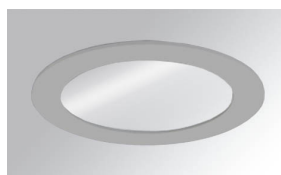

Code produit:

MKDIRD170G

Description:

MINI KOMBIC ACC. TRANSP GLASS GR.