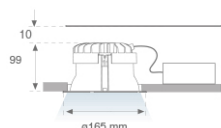

## MINI KOMBIC G2 RD 3600 NW BR/WH.

**Descripción:**

Downlight empotrable redondo modelo MINI KOMBIC G2 RD 3600 NW BR/WH de la marca LAMP. Difusor interior fabricado en metacrilato opal especial para LED y reflector metalizado brillante, disipador de aluminio inyectado y sistema de sujeción tipo TOR KIT de fácil instalación. Modelo para LED COB con temperatura de color blanco neutro y equipo electrónico incorporado. Con un grado de protección IP44. Clase de aislamiento II. Seguridad fotobiológica grupo 0.

**Acabado:** Blanco brillo RAL 9010**Peso:** 692 g**Instalación:** Empotrado**CARACTERÍSTICAS TÉCNICAS:**

<b>Flujo de salida:</b>	2.530 lm	<b>K:</b>	4000
<b>Plum:</b>	27,9W	<b>IRC:</b>	80
<b>Eficacia:</b>	90,7 lm/w	<b>MacAdam:</b>	3
<b>Fuente de Luz:</b>	COB PHILIPS	<b>Alimentación:</b>	220-240V 50/60Hz
<b>Horas de vida led:</b>	50.000 L80 B10	<b>Equipo:</b>	Electrónico
<b>Pled:</b>	25W		