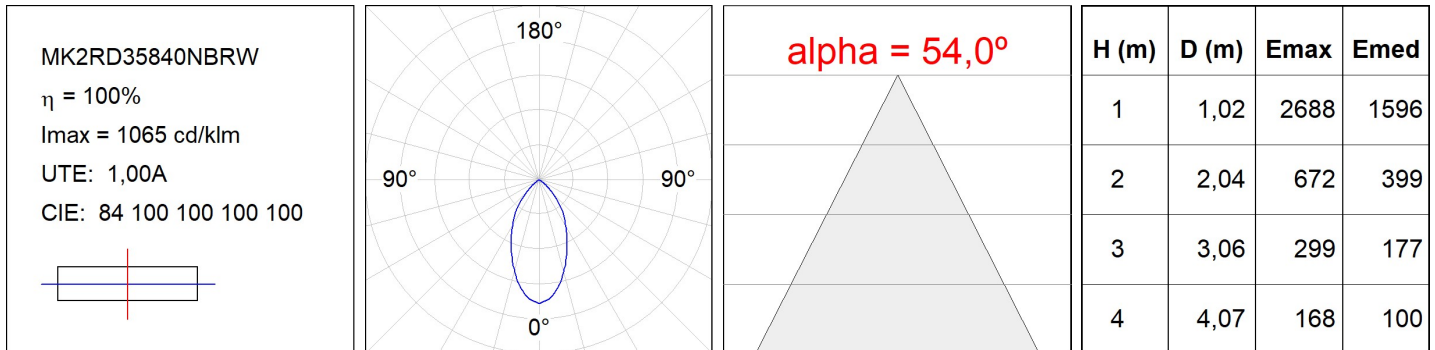

DATOS FOTOMÉTRICOS :