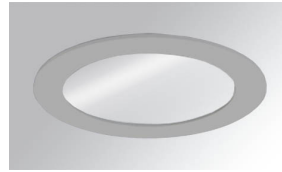

## MINI KOMBIC G2 RD 3600 NW BR/WH.

**Descripción:**

Downlight empotrable redondo modelo MINI KOMBIC G2 RD 3600 NW BR/WH de la marca LAMP. Difusor interior fabricado en metacrilato opal especial para LED y reflector metalizado brillante, disipador de aluminio inyectado y sistema de sujeción tipo TOR KIT de fácil instalación. Modelo para LED COB con temperatura de color blanco neutro y equipo electrónico incorporado. Con un grado de protección IP44. Clase de aislamiento II. Seguridad fotobiológica grupo 0.

**Acabado:** Blanco brillo RAL 9010**Peso:** 692 g**Instalación:** Empotrado**CARACTERÍSTICAS TÉCNICAS:**

<b>Flujo de salida:</b>	2.530 lm	<b>K:</b>	4000
<b>Plum:</b>	27,9W	<b>IRC:</b>	80
<b>Eficacia:</b>	90,7 lm/w	<b>MacAdam:</b>	3
<b>Fuente de Luz:</b>	COB PHILIPS	<b>Alimentación:</b>	220-240V 50/60Hz
<b>Horas de vida led:</b>	50.000 L80 B10	<b>Equipo:</b>	Electrónico
<b>Pled:</b>	25W		

*Tolerancia del flujo de salida +/- 10%*

**DATOS FOTOMÉTRICOS :**

**ACCESORIOS :**

**Óptico**

**Cód. producto:**

MKDIRD170B

**Descripción:**

MINI KOMBIC ACC. TRANSP GLASS BK.