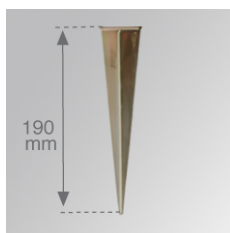

**MCSPM**

**MICRO SHOT G2 ACC. SPIKE**

---

**Descripción:**

Accesorio para proyector de exterior modelo MICRO SHOT LED ACC. SPIKE de la marca LAMP. Tipo estoque para terrenos blandos. Fabricado en chapa galvanizada.

**Peso:** 128 g

---