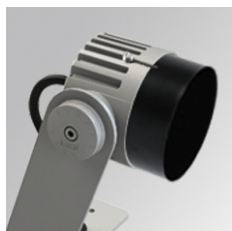

**MICRO SHOT**

MCSC82B MICRO SHOT G2 ACC. ANTIGLARE SCREEN

**Descripción:**

Accesorio para proyector de exterior modelo MICRO SHOT LED ACC. ANTIGLARE SCREEN de la marca LAMP. Tipo visera antideslumbrante. Fabricado en hierro galvanizado lacado en color negro.

**Acabado:** Negro mate RAL 9011**Peso:** 90 g**IEE :****Instalación:****Lámpara:****Tipología:****Características eléctricas:****Características técnicas:****Certificados de Calidad:****Datos fotométricos:**