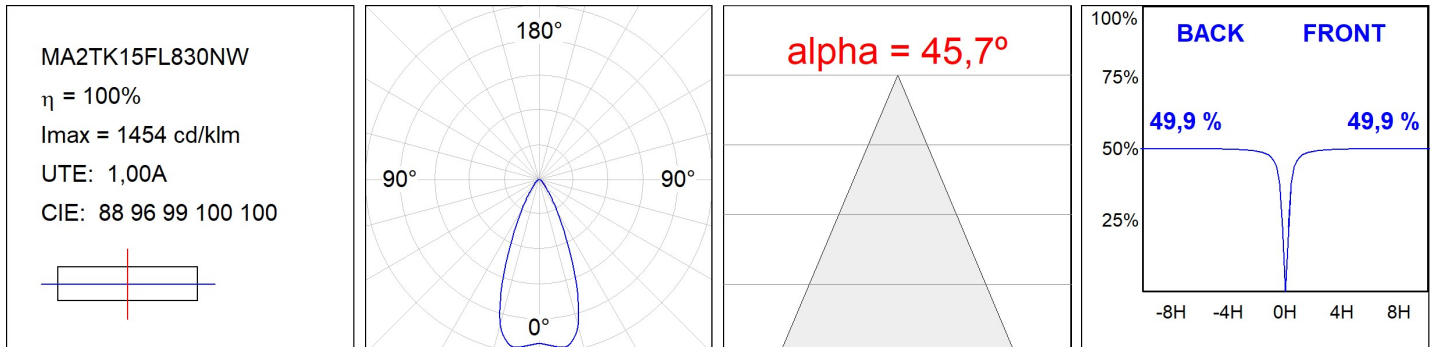

DONNÉES PHOTOMÉTRIQUES :