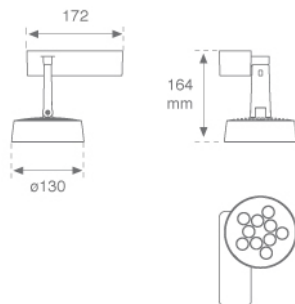

Finition: Blanc texturé RAL 9010

Poids: 1.400 g

IEE : A+

Installation: Surface

SPÉCIFICATIONS TECHNIQUES:

Flux lumineux:	1.315 M	°K :	3000
Plum:	10.7W	IRC :	80
Efficacité:	109,9 lm/w	MacAdam:	3
UGR:	26	Alimentación:	110-277V 50-60Hz
Type:	HIGH POWER NICHIA	Équipement:	Électronique
Durée de vie LED:	50.000 L90 B10		
Puissance:	9.8W		