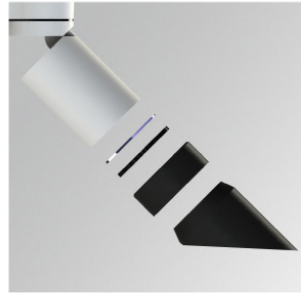

LORD170B

**LOOK/IMAG ACC. ANTI-GLARE LOUVRES**

---

**Descripción:**

Accesorio para proyectores modelo LOOK/IMAG ACC. ANTI-GLARE LOUVRES de la marca LAMP. Tipo aletas anti deslumbrantes lacada en color negro.

**Acabado:** Negro mate RAL 9011

**Peso:** 336 g

---

Adaptador accesorios LOOK / IMAG, obligatorio para utilizar accesorios  
LOOK / IMAG accessories adaptor, mandatory to use accessories  
Adaptateur accessoires LOOK / IMAG, obligatoire pour utiliser accessoires

Código Color  
● 96.00.25.2 ■

Posibles combinaciones Adaptador + Accesorios  
Accessoires + Adaptor possible combinations  
Possibles combinaisons Adaptateur + Accessoires

96.00.25.2 + 96.00.26.2 + 96.00.27.2 + 96.00.28.2