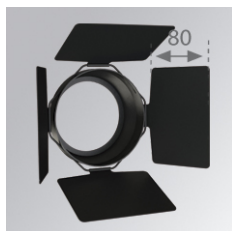

LORD170B

**LOOK/IMAG ACC. ANTI-GLARE LOUVRES**

---

**Descripción:**

Accesorio para proyectores modelo LOOK/IMAG ACC. ANTI-GLARE LOUVRES de la marca LAMP. Tipo aletas anti deslumbrantes lacada en color negro.

**Acabado:** Negro mate RAL 9011

**Peso:** 336 g

---

Adaptador accesorios LOOK / IMAG, obligatorio para utilizar accesorios  
LOOK / IMAG accessories adaptor, mandatory to use accessories  
Adaptateur accessoires LOOK / IMAG, obligatoire pour utiliser accessoires