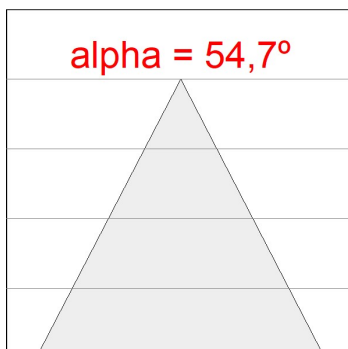

L61TK168MOTE930N4

LTUB60 TK 220 1680 4400 9WW TECH BS

DONNÉES PHOTOMÉTRIQUES :

L61TK168MOTE930N4
 $\eta = 100\%$
 $I_{max} = 1305 \text{ cd/klm}$
UTE:
CIE: 98 100 100 100 100