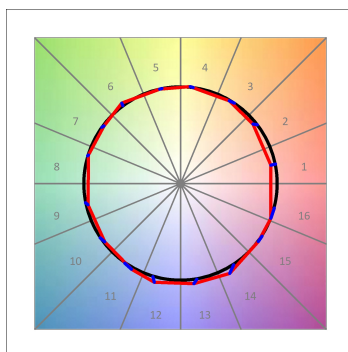

L61TK168MOTE930N4

LTUB60 TK 220 1680 4400 9WW TECH BS

DONNÉES PHOTOMÉTRIQUES :

L61TK168MOTE930N4
 $\eta = 100\%$
 $I_{max} = 1305 \text{ cd/klm}$
UTE:
CIE: 98 100 100 100 100