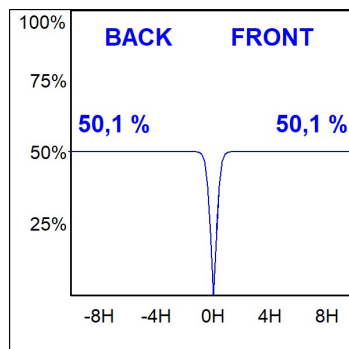

L61TK168MOTE930N4

- LTUB60 TK 220 1680 4400 9WW TECH BS

Description:

Luminaire à installer sur un rail en saillie, modèle LAMPTUB 60 TECH de LAMP. Fabriqué en extrusion d'aluminium recyclé à 80 % avec une section circulaire de 60mm et une longueur 1680mm, avec réflecteur ULTRA COMFORT et optique noir mat pour un contrôle de la distribution lumineuse procurant un facteur d'éblouissement UGR<16. Modèle pour LED MID-POWER, avec température de couleur 3000K et CRI90. Driver électronique intégré. Avec un degré de protection IP20, IK07. Classe d'isolation II. Groupe de sécurité photobiologique 0. Durée de vie:50000 L90 B10. Finitions disponibles: Blanc (RAL 9010), noir (RAL 9011), Palette du Wellbeing et BeSocial. Compatible avec le système Nomadic de la marque Lamp.

Finition: Palette BE SOCIAL - 4 TEXTURÉ**Dimensions:** 1.680 x 67 x 80 mm**Installation:** Suspendu**SPÉCIFICATIONS TECHNIQUES:**

Flux lumineux:	2.520 lm	°K :	3000
Plum:	26,7W	IRC :	90
Efficacité:	94,4 lm/w	R9 :	61
UGR:	<16	MacAdam:	3
Type:	MID POWER LED	Alimentation:	220-240V 50/60Hz
Durée de vie LED:	50.000 L90 B10 (Ta=25°C)	Équipement:	Électronique
Puissance:	22W		

*Tolérance de flux lumineux +/- 10%***OPTIONS PERSONNALISABLES:**

L61TK168MOTE930N4

LTUB60 TK 220 1680 4400 9WW TECH BS

DONNÉES PHOTOMÉTRIQUES :

L61TK168MOTE930N4
 $\eta = 100\%$
 $I_{max} = 1305 \text{ cd/klm}$
 UTE:
 CIE: 98 100 100 100 100