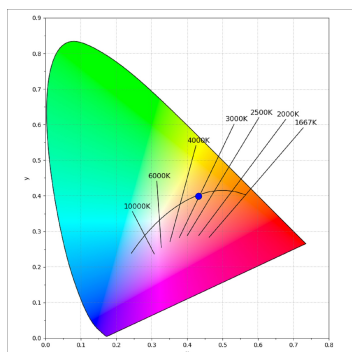

Finition: Palette BE SOCIAL - 4 TEXTURÉ**Dimensions:** 1.680 x 67 x 80 mm**Installation:** Suspendu**SPÉCIFICATIONS TECHNIQUES:**

Flux lumineux:	2.520 lm	°K :	3000
Plum:	26,7W	IRC :	90
Efficacité:	94,4 lm/w	R9 :	61
UGR:	<16	MacAdam:	3
Type:	MID POWER LED	Alimentation:	220-240V 50/60Hz
Durée de vie LED:	50.000 L90 B10 (Ta=25°C)	Équipement:	Électronique
Puissance:	22W		

*Tolérance de flux lumineux +/- 10%***OPTIONS PERSONNALISABLES:**

L61TK168MOTE930N4

LTUB60 TK 220 1680 4400 9WW TECH BS

DONNÉES PHOTOMÉTRIQUES :

L61TK168MOTE930N4
 $\eta = 100\%$
 $I_{max} = 1305 \text{ cd/klm}$
 UTE:
 CIE: 98 100 100 100 100