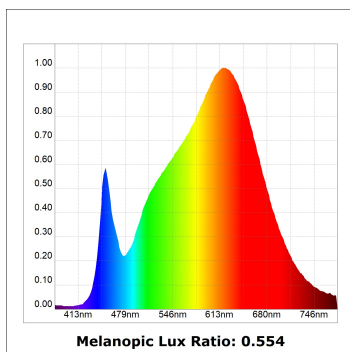

Finition: Palette BE SOCIAL - 4 TEXTURÉ**Dimensions:** 1.680 x 67 x 80 mm**Installation:** Suspendu**SPÉCIFICATIONS TECHNIQUES:**

Flux lumineux:	2.520 lm	°K :	3000
Plum:	26,7W	IRC :	90
Efficacité:	94,4 lm/w	R9 :	61
UGR:	<16	MacAdam:	3
Type:	MID POWER LED	Alimentation:	220-240V 50/60Hz
Durée de vie LED:	50.000 L90 B10 (Ta=25°C)	Équipement:	Électronique
Puissance:	22W		

*Tolérance de flux lumineux +/- 10%***OPTIONS PERSONNALISABLES:**

L61TK168MOTE930N4

LTUB60 TK 220 1680 4400 9WW TECH BS

DONNÉES PHOTOMÉTRIQUES :

L61TK168MOTE930N4
 $\eta = 100\%$
 $I_{max} = 1305 \text{ cd/klm}$
 UTE:
 CIE: 98 100 100 100 100