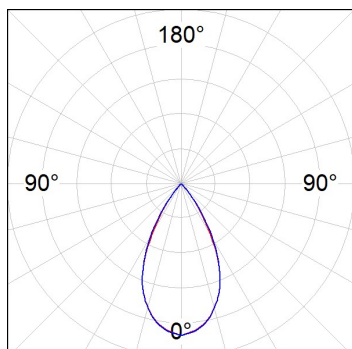

L61TK168MOTE930N4

- LTUB60 TK 220 1680 4400 9WW TECH BS

Description:

Luminaire à installer sur un rail en saillie, modèle LAMPTUB 60 TECH de LAMP. Fabriqué en extrusion d'aluminium recyclé à 80 % avec une section circulaire de 60mm et une longueur 1680mm, avec réflecteur ULTRA COMFORT et optique noir mat pour un contrôle de la distribution lumineuse procurant un facteur d'éblouissement UGR<16. Modèle pour LED MID-POWER, avec température de couleur 3000K et CRI90. Driver électronique intégré. Avec un degré de protection IP20, IK07. Classe d'isolation II. Groupe de sécurité photobiologique 0. Durée de vie:50000 L90 B10. Finitions disponibles: Blanc (RAL 9010), noir (RAL 9011), Palette du Wellbeing et BeSocial. Compatible avec le système Nomadic de la marque Lamp.

Finition: Palette BE SOCIAL - 4 TEXTURÉ**Dimensions:** 1.680 x 67 x 80 mm**Installation:** Suspendu**SPÉCIFICATIONS TECHNIQUES:**

Flux lumineux:	2.520 lm	°K :	3000
Plum:	26,7W	IRC :	90
Efficacité:	94,4 lm/w	R9 :	61
UGR:	<16	MacAdam:	3
Type:	MID POWER LED	Alimentation:	220-240V 50/60Hz
Durée de vie LED:	50.000 L90 B10 (Ta=25°C)	Équipement:	Électronique
Puissance:	22W		

*Tolérance de flux lumineux +/- 10%***OPTIONS PERSONNALISABLES:**

L61TK168MOTE930N4

LTUB60 TK 220 1680 4400 9WW TECH BS

DONNÉES PHOTOMÉTRIQUES :

L61TK168MOTE930N4
 $\eta = 100\%$
 $I_{max} = 1305 \text{ cd/klm}$
 UTE:
 CIE: 98 100 100 100 100