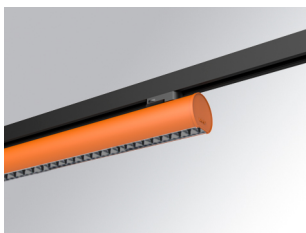

L61TK168MOTE930N4

- LTUB60 TK 220 1680 4400 9WW TECH BS

Description:

Luminaire à installer sur un rail en saillie, modèle LAMPTUB 60 TECH de LAMP. Fabriqué en extrusion d'aluminium recyclé à 80 % avec une section circulaire de 60mm et une longueur 1680mm, avec réflecteur ULTRA COMFORT et optique noir mat pour un contrôle de la distribution lumineuse procurant un facteur d'éblouissement UGR<16. Modèle pour LED MID-POWER, avec température de couleur 3000K et CRI90. Driver électronique intégré. Avec un degré de protection IP20, IK07. Classe d'isolation II. Groupe de sécurité photobiologique 0. Durée de vie:50000 L90 B10. Finitions disponibles: Blanc (RAL 9010), noir (RAL 9011), Palette du Wellbeing et BeSocial. Compatible avec le système Nomadic de la marque Lamp.

Finition: Palette BE SOCIAL - 4 TEXTURÉ**Dimensions:** 1.680 x 67 x 80 mm**Installation:** Suspendu**SPÉCIFICATIONS TECHNIQUES:**

Flux lumineux:	2.520 lm	°K :	3000
Plum:	26,7W	IRC :	90
Efficacité:	94,4 lm/w	R9 :	61
UGR:	<16	MacAdam:	3
Type:	MID POWER LED	Alimentation:	220-240V 50/60Hz
Durée de vie LED:	50.000 L90 B10 (Ta=25°C)	Équipement:	Électronique
Puissance:	22W		

ACCESSOIRES :

Montage

Code produit:

L6SUECB

Description:

LTUB60 ACC. SUR END COVER BK.

Code produit:

L6SUECW