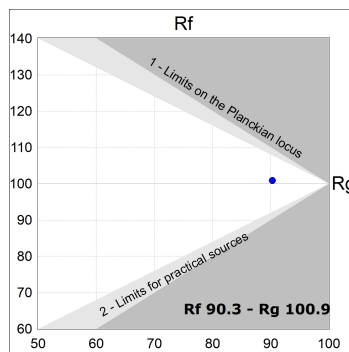

Finition: Palette BE SOCIAL - 4 TEXTURÉ**Dimensions:** 1.680 x 67 x 80 mm**Installation:** Suspendu**SPÉCIFICATIONS TECHNIQUES:**

Flux lumineux:	2.520 lm	°K :	3000
Plum:	26,7W	IRC :	90
Efficacité:	94,4 lm/w	R9 :	61
UGR:	<16	MacAdam:	3
Type:	MID POWER LED	Alimentation:	220-240V 50/60Hz
Durée de vie LED:	50.000 L90 B10 (Ta=25°C)	Équipement:	Électronique
Puissance:	22W		

*Tolérance de flux lumineux +/- 10%***OPTIONS PERSONNALISABLES:**

L61TK168MOTE930N4

LTUB60 TK 220 1680 4400 9WW TECH BS

DONNÉES PHOTOMÉTRIQUES :

L61TK168MOTE930N4
 $\eta = 100\%$
 $I_{max} = 1305 \text{ cd/klm}$
 UTE:
 CIE: 98 100 100 100 100