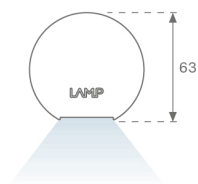

L61TK168MOTE930N4

- LTUB60 TK 220 1680 4400 9WW TECH BS

Description:

Luminaire à installer sur un rail en saillie, modèle LAMPTUB 60 TECH de LAMP. Fabriqué en extrusion d'aluminium recyclé à 80 % avec une section circulaire de 60mm et une longueur 1680mm, avec réflecteur ULTRA COMFORT et optique noir mat pour un contrôle de la distribution lumineuse procurant un facteur d'éblouissement UGR<16. Modèle pour LED MID-POWER, avec température de couleur 3000K et CRI90. Driver électronique intégré. Avec un degré de protection IP20, IK07. Classe d'isolation II. Groupe de sécurité photobiologique 0. Durée de vie:50000 L90 B10. Finitions disponibles: Blanc (RAL 9010), noir (RAL 9011), Palette du Wellbeing et BeSocial. Compatible avec le système Nomadic de la marque Lamp.

Finition: Palette BE SOCIAL - 4 TEXTURÉ**Dimensions:** 1.680 x 67 x 80 mm**Installation:** Suspendu**SPÉCIFICATIONS TECHNIQUES:**

Flux lumineux:	2.520 lm	°K :	3000
Plum:	26,7W	IRC :	90
Efficacité:	94,4 lm/w	R9 :	61
UGR:	<16	MacAdam:	3
Type:	MID POWER LED	Alimentation:	220-240V 50/60Hz
Durée de vie LED:	50.000 L90 B10 (Ta=25°C)	Équipement:	Électronique
Puissance:	22W		