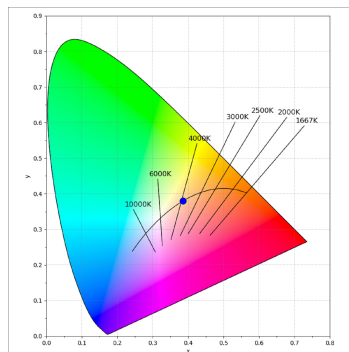

**Acabado:** Blanco mate RAL 9010

**Dimensiones:** 1.687 x 67 x 112 mm

**Peso:** 3.780 g

**Instalación:** Carril trifasico

**CARACTERÍSTICAS TÉCNICAS:**

|                           |                          |                      |                  |
|---------------------------|--------------------------|----------------------|------------------|
| <b>Flujo de salida:</b>   | 1.557 lm                 | <b>K:</b>            | 4000             |
| <b>Plum:</b>              | 16,9W                    | <b>IRC:</b>          | 90               |
| <b>Eficacia:</b>          | 92,1 lm/w                | <b>R9:</b>           | 70               |
| <b>Fuente de Luz:</b>     | MID POWER LED            | <b>MacAdam:</b>      | 3                |
| <b>Horas de vida led:</b> | 50.000 L90 B10 (Ta=25°C) | <b>Alimentación:</b> | 220-240V 50/60Hz |
| <b>Pled:</b>              | 14.9W                    | <b>Equipo:</b>       | Electrónico      |

*Tolerancia del flujo de salida +/- 10%*

**Opciones Personalizables:**

**DATOS FOTOMÉTRICOS :**

L61TK168LOOP940NW  
 $\eta = 100\%$   
 $I_{max} = 390 \text{ cd/klm}$   
 UTE: 1,00E + 0,00T  
 CIE: 50 81 97 100 100