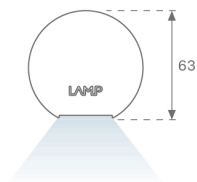

L61TK168LOOP940NW

- LTUB60 TRACK 220 1680 2700 NW OPAL WH

**Descripción:**

Luminaria para instalar en carril adosada modelo Lamptub 60 de la marca LAMP. Fabricada en extrusión de aluminio reciclado con una tasa del 80%, con sección circular de 60mm y longitud de 1680mm, con difusor de policarbonato opal . Modelo para LED MID-POWER, con temperatura de color 4000K con CRI90. Equipo electrónico ON/OFF incorporado. Con un grado de protección IP20, IK07. Clase de aislamiento II. Seguridad fotobiológica grupo 0. Horas de vida: 72.000h L80 B10. Compatible con sistema Nomadic de la marca Lamp. Acabados disponibles: Blanco (RAL 9010), Negro (RAL 9011), Paleta Wellbeing y BeSocial

**Acabado:** Blanco mate RAL 9010

**Dimensiones:** 1.687 x 67 x 112 mm

**Peso:** 3.780 g

**Instalación:** Carril trifasico

**CARACTERÍSTICAS TÉCNICAS:**

|                           |                          |                      |                  |
|---------------------------|--------------------------|----------------------|------------------|
| <b>Flujo de salida:</b>   | 1.557 lm                 | <b>K:</b>            | 4000             |
| <b>Plum:</b>              | 16,9W                    | <b>IRC:</b>          | 90               |
| <b>Eficacia:</b>          | 92,1 lm/w                | <b>R9:</b>           | 70               |
| <b>Fuente de Luz:</b>     | MID POWER LED            | <b>MacAdam:</b>      | 3                |
| <b>Horas de vida led:</b> | 50.000 L90 B10 (Ta=25°C) | <b>Alimentación:</b> | 220-240V 50/60Hz |
| <b>Pled:</b>              | 14.9W                    | <b>Equipo:</b>       | Electrónico      |

*Tolerancia del flujo de salida +/- 10%*

**Opciones Personalizables:**

**DATOS FOTOMÉTRICOS :**

L61TK168LOOP940NW  
 $\eta = 100\%$   
 $I_{max} = 390 \text{ cd/klm}$   
 UTE: 1,00E + 0,00T  
 CIE: 50 81 97 100 100