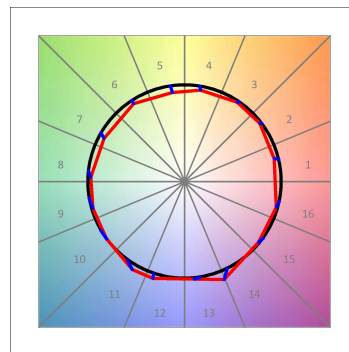

**Acabado:** Blanco mate RAL 9010

**Dimensiones:** 1.687 x 67 x 112 mm

**Peso:** 3.780 g

**Instalación:** Carril trifasico

**CARACTERÍSTICAS TÉCNICAS:**

|                           |                          |                      |                  |
|---------------------------|--------------------------|----------------------|------------------|
| <b>Flujo de salida:</b>   | 1.557 lm                 | <b>K:</b>            | 4000             |
| <b>Plum:</b>              | 16,9W                    | <b>IRC:</b>          | 90               |
| <b>Eficacia:</b>          | 92,1 lm/w                | <b>R9:</b>           | 70               |
| <b>Fuente de Luz:</b>     | MID POWER LED            | <b>MacAdam:</b>      | 3                |
| <b>Horas de vida led:</b> | 50.000 L90 B10 (Ta=25°C) | <b>Alimentación:</b> | 220-240V 50/60Hz |
| <b>Pled:</b>              | 14.9W                    | <b>Equipo:</b>       | Electrónico      |

*Tolerancia del flujo de salida +/- 10%*

**Opciones Personalizables:**

**DATOS FOTOMÉTRICOS :**

L61TK168LOOP940NW  
 $\eta = 100\%$   
 $I_{max} = 390 \text{ cd/klm}$   
 UTE: 1,00E + 0,00T  
 CIE: 50 81 97 100 100