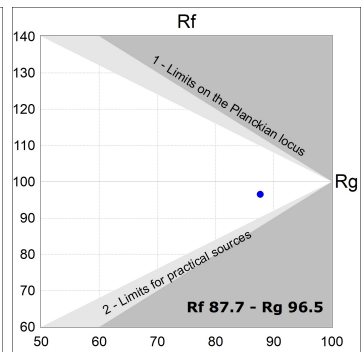

**Acabado:** Blanco mate RAL 9010

**Dimensiones:** 1.687 x 67 x 112 mm

**Peso:** 3.780 g

**Instalación:** Carril trifasico

**CARACTERÍSTICAS TÉCNICAS:**

|                           |                          |                      |                  |
|---------------------------|--------------------------|----------------------|------------------|
| <b>Flujo de salida:</b>   | 1.557 lm                 | <b>K:</b>            | 4000             |
| <b>Plum:</b>              | 16,9W                    | <b>IRC:</b>          | 90               |
| <b>Eficacia:</b>          | 92,1 lm/w                | <b>R9:</b>           | 70               |
| <b>Fuente de Luz:</b>     | MID POWER LED            | <b>MacAdam:</b>      | 3                |
| <b>Horas de vida led:</b> | 50.000 L90 B10 (Ta=25°C) | <b>Alimentación:</b> | 220-240V 50/60Hz |
| <b>Pled:</b>              | 14.9W                    | <b>Equipo:</b>       | Electrónico      |

*Tolerancia del flujo de salida +/- 10%*

**Opciones Personalizables:**

**DATOS FOTOMÉTRICOS :**

L61TK168LOOP940NW  
 $\eta = 100\%$   
 $I_{max} = 390 \text{ cd/klm}$   
 UTE: 1,00E + 0,00T  
 CIE: 50 81 97 100 100