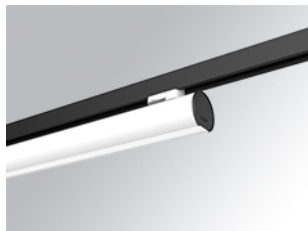

L61TK168LOOP940NW

- LTUB60 TRACK 220 1680 2700 NW OPAL WH

**Descripción:**

Luminaria para instalar en carril adosada modelo Lamptub 60 de la marca LAMP. Fabricada en extrusión de aluminio reciclado con una tasa del 80%, con sección circular de 60mm y longitud de 1680mm, con difusor de policarbonato opal . Modelo para LED MID-POWER, con temperatura de color 4000K con CRI90. Equipo electrónico ON/OFF incorporado. Con un grado de protección IP20, IK07. Clase de aislamiento II. Seguridad fotobiológica grupo 0. Horas de vida: 72.000h L80 B10. Compatible con sistema Nomadic de la marca Lamp. Acabados disponibles: Blanco (RAL 9010), Negro (RAL 9011), Paleta Wellbeing y BeSocial

**Acabado:** Blanco mate RAL 9010

**Dimensiones:** 1.687 x 67 x 112 mm

**Peso:** 3.780 g

**Instalación:** Carril trifasico

**CARACTERÍSTICAS TÉCNICAS:**

|                           |                          |                      |                  |
|---------------------------|--------------------------|----------------------|------------------|
| <b>Flujo de salida:</b>   | 1.557 lm                 | <b>K:</b>            | 4000             |
| <b>Plum:</b>              | 16,9W                    | <b>IRC:</b>          | 90               |
| <b>Eficacia:</b>          | 92,1 lm/w                | <b>R9:</b>           | 70               |
| <b>Fuente de Luz:</b>     | MID POWER LED            | <b>MacAdam:</b>      | 3                |
| <b>Horas de vida led:</b> | 50.000 L90 B10 (Ta=25°C) | <b>Alimentación:</b> | 220-240V 50/60Hz |
| <b>Pled:</b>              | 14.9W                    | <b>Equipo:</b>       | Electrónico      |