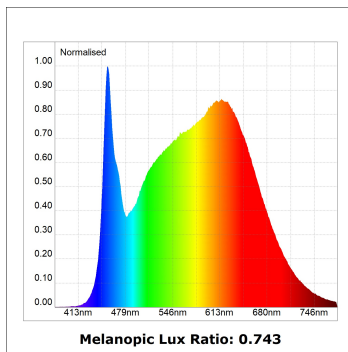

**Acabado:** Blanco mate RAL 9010

**Dimensiones:** 1.687 x 67 x 112 mm

**Peso:** 3.780 g

**Instalación:** Carril trifasico

**CARACTERÍSTICAS TÉCNICAS:**

|                           |                          |                      |                  |
|---------------------------|--------------------------|----------------------|------------------|
| <b>Flujo de salida:</b>   | 1.557 lm                 | <b>K:</b>            | 4000             |
| <b>Plum:</b>              | 16,9W                    | <b>IRC:</b>          | 90               |
| <b>Eficacia:</b>          | 92,1 lm/w                | <b>R9:</b>           | 70               |
| <b>Fuente de Luz:</b>     | MID POWER LED            | <b>MacAdam:</b>      | 3                |
| <b>Horas de vida led:</b> | 50.000 L90 B10 (Ta=25°C) | <b>Alimentación:</b> | 220-240V 50/60Hz |
| <b>Pled:</b>              | 14.9W                    | <b>Equipo:</b>       | Electrónico      |

*Tolerancia del flujo de salida +/- 10%*

**Opciones Personalizables:**

**DATOS FOTOMÉTRICOS :**

L61TK168LOOP940NW  
 $\eta = 100\%$   
 $I_{max} = 390 \text{ cd/klm}$   
 UTE: 1,00E + 0,00T  
 CIE: 50 81 97 100 100