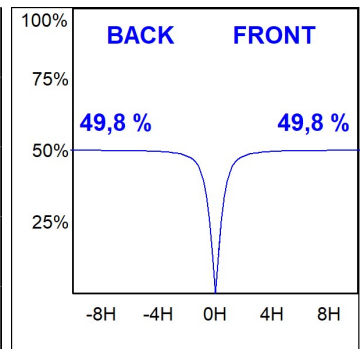

### TECHNICAL SPECIFICATIONS:

<b>Light output:</b>	1.327 lm	<b>°K :</b>	2700
<b>Plum:</b>	16,9W	<b>CRI :</b>	90
<b>Efficacy:</b>	78,5 lm/w	<b>R9 :</b>	57
<b>UGR:</b>	<19	<b>MacAdam:</b>	3
<b>Type:</b>	MID POWER LED	<b>Power Supply:</b>	220-240V 50/60Hz
<b>LED Lifetime:</b>	50.000 L90 B10 (Ta=25°C)	<b>Gear:</b>	Electronic
<b>Power:</b>	14.9W		

*Light output tolerance +/- 10%*

# LAMPTUB 60 SURFACE TRACK

L61TK168LOOC927N4

LTUB60 TRACK 220 1680 2500 VWW COMF BS

**PHOTOMETRIC DATA :**

L61TK168LOOC927N4  
 $\eta = 100\%$   
 $I_{max} = 665 \text{ cd/klm}$   
 UTE: 1,00C  
 CIE: 66 90 99 100 100