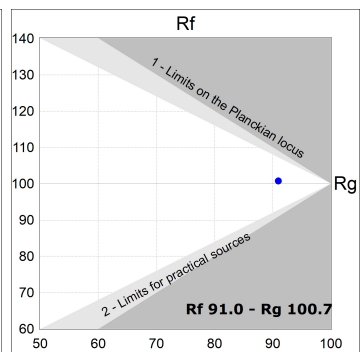

### TECHNICAL SPECIFICATIONS:

<b>Light output:</b>	1.327 lm	<b>°K :</b>	2700
<b>Plum:</b>	16,9W	<b>CRI :</b>	90
<b>Efficacy:</b>	78,5 lm/w	<b>R9 :</b>	57
<b>UGR:</b>	<19	<b>MacAdam:</b>	3
<b>Type:</b>	MID POWER LED	<b>Power Supply:</b>	220-240V 50/60Hz
<b>LED Lifetime:</b>	50.000 L90 B10 (Ta=25°C)	<b>Gear:</b>	Electronic
<b>Power:</b>	14.9W		

*Light output tolerance +/- 10%*

# LAMPTUB 60 SURFACE TRACK

L61TK168LOOC927N4

LTUB60 TRACK 220 1680 2500 VWW COMF BS

**PHOTOMETRIC DATA :**

L61TK168LOOC927N4  
 $\eta = 100\%$   
 $I_{max} = 665 \text{ cd/klm}$   
 UTE: 1,00C  
 CIE: 66 90 99 100 100