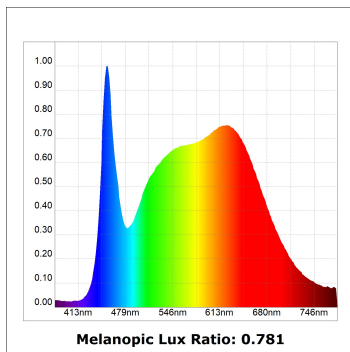

L61TK112MOTE940D3

- LTUB60 TK 220 1120 2960 9NW TECH DA WE

Description:

Luminaire à installer sur un rail en saillie, modèle LAMPTUB 60 TECH de LAMP. Fabriqué en extrusion d'aluminium recyclé à 80 % avec une section circulaire de 60mm et une longueur 1120 mm, avec réflecteur ULTRA COMFORT et optique noir mat pour un contrôle de la distribution lumineuse procurant un facteur d'éblouissement UGR<16. Modèle pour LED MID-POWER, avec température de couleur 4000K et CRI90. Driver électronique DALI intégré. Avec un degré de protection IP20, IK07. Classe d'isolation II. Groupe de sécurité photobiologique 0. Durée de vie:50000 L90 B10. Finitions disponibles: Blanc (RAL 9010), noir (RAL 9011), Palette du Wellbeing et BeSocial. Compatible avec le système Nomadic de la marque Lamp.

Finition: Palette WELLBEING - 3 TEXTURÉ**Dimensions:** 1.120 x 67 x 80 mm**Installation:** Rail triphasé**SPÉCIFICATIONS TECHNIQUES:**

Flux lumineux:	1.760 lm	°K :	4000
Plum:	17,8W	IRC :	90
Efficacité:	98,9 lm/w	R9 :	85
UGR:	<16	MacAdam:	3
Type:	MID POWER LED	Alimentation:	220-240V 50/60Hz
Durée de vie LED:	50.000 L90 B10 (Ta=25°C)	Équipement:	Réglable DALI
Puissance:	14W		

*Tolérance de flux lumineux +/- 10%***OPTIONS PERSONNALISABLES:**

L61TK112MOTE940D3

LTUB60 TK 220 1120 2960 9NW TECH DA WE

DONNÉES PHOTOMÉTRIQUES :

L61TK112MOTE940D3
 $\eta = 100\%$
 $I_{max} = 1333 \text{ cd/klm}$
 UTE:
 CIE: 98 100 100 100 100