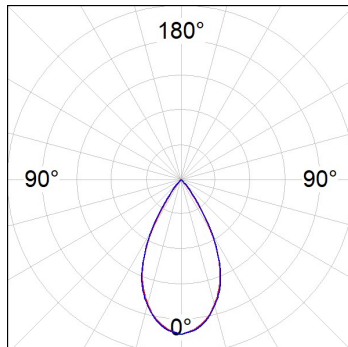

L61TK112MOTE940D3

- LTUB60 TK 220 1120 2960 9NW TECH DA WE

Description:

Luminaire à installer sur un rail en saillie, modèle LAMPTUB 60 TECH de LAMP. Fabriqué en extrusion d'aluminium recyclé à 80 % avec une section circulaire de 60mm et une longueur 1120 mm, avec réflecteur ULTRA COMFORT et optique noir mat pour un contrôle de la distribution lumineuse procurant un facteur d'éblouissement UGR<16. Modèle pour LED MID-POWER, avec température de couleur 4000K et CRI90. Driver électronique DALI intégré. Avec un degré de protection IP20, IK07. Classe d'isolation II. Groupe de sécurité photobiologique 0. Durée de vie:50000 L90 B10. Finitions disponibles: Blanc (RAL 9010), noir (RAL 9011), Palette du Wellbeing et BeSocial. Compatible avec le système Nomadic de la marque Lamp.

Finition: Palette WELLBEING - 3 TEXTURÉ**Dimensions:** 1.120 x 67 x 80 mm**Installation:** Rail triphasé**SPÉCIFICATIONS TECHNIQUES:**

Flux lumineux:	1.760 lm	°K :	4000
Plum:	17,8W	IRC :	90
Efficacité:	98,9 lm/w	R9 :	85
UGR:	<16	MacAdam:	3
Type:	MID POWER LED	Alimentation:	220-240V 50/60Hz
Durée de vie LED:	50.000 L90 B10 (Ta=25°C)	Équipement:	Réglable DALI
Puissance:	14W		

*Tolérance de flux lumineux +/- 10%***OPTIONS PERSONNALISABLES:**

L61TK112MOTE940D3

LTUB60 TK 220 1120 2960 9NW TECH DA WE

DONNÉES PHOTOMÉTRIQUES :

L61TK112MOTE940D3
 $\eta = 100\%$
 $I_{max} = 1333 \text{ cd/klm}$
 UTE:
 CIE: 98 100 100 100 100