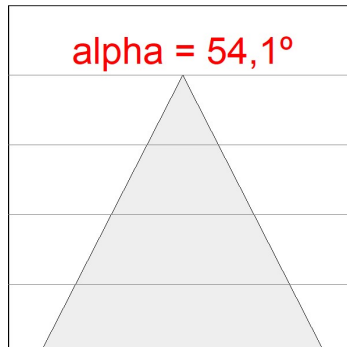

L61TK112MOTE940D3

LTUB60 TK 220 1120 2960 9NW TECH DA WE

DONNÉES PHOTOMÉTRIQUES :

L61TK112MOTE940D3
 $\eta = 100\%$
 $I_{max} = 1333 \text{ cd/klm}$
UTE:
CIE: 98 100 100 100 100