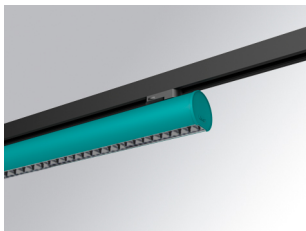

L61TK112MOTE940D3

- LTUB60 TK 220 1120 2960 9NW TECH DA WE

Description:

Luminaire à installer sur un rail en saillie, modèle LAMPTUB 60 TECH de LAMP. Fabriqué en extrusion d'aluminium recyclé à 80 % avec une section circulaire de 60mm et une longueur 1120 mm, avec réflecteur ULTRA COMFORT et optique noir mat pour un contrôle de la distribution lumineuse procurant un facteur d'éblouissement UGR<16. Modèle pour LED MID-POWER, avec température de couleur 4000K et CRI90. Driver électronique DALI intégré. Avec un degré de protection IP20, IK07. Classe d'isolation II. Groupe de sécurité photobiologique 0. Durée de vie:50000 L90 B10. Finitions disponibles: Blanc (RAL 9010), noir (RAL 9011), Palette du Wellbeing et BeSocial. Compatible avec le système Nomadic de la marque Lamp.

Finition: Palette WELLBEING - 3 TEXTURÉ**Dimensions:** 1.120 x 67 x 80 mm**Installation:** Rail triphasé**SPÉCIFICATIONS TECHNIQUES:**

Flux lumineux:	1.760 lm	°K :	4000
Plum:	17,8W	IRC :	90
Efficacité:	98,9 lm/w	R9 :	85
UGR:	<16	MacAdam:	3
Type:	MID POWER LED	Alimentation:	220-240V 50/60Hz
Durée de vie LED:	50.000 L90 B10 (Ta=25°C)	Équipement:	Réglable DALI
Puissance:	14W		

ACCESSOIRES :

Montage

Code produit:

L6SUECB

Description:

LTUB60 ACC. SUR END COVER BK.

Code produit:

L6SUECW