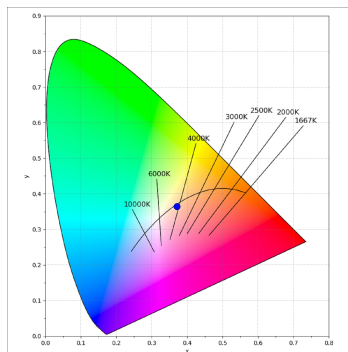

Finition: Palette WELLBEING - 3 TEXTURÉ**Dimensions:** 1.120 x 67 x 80 mm**Installation:** Rail triphasé**SPÉCIFICATIONS TECHNIQUES:**

Flux lumineux:	1.760 lm	°K :	4000
Plum:	17,8W	IRC :	90
Efficacité:	98,9 lm/w	R9 :	85
UGR:	<16	MacAdam:	3
Type:	MID POWER LED	Alimentation:	220-240V 50/60Hz
Durée de vie LED:	50.000 L90 B10 (Ta=25°C)	Équipement:	Réglable DALI
Puissance:	14W		

*Tolérance de flux lumineux +/- 10%***OPTIONS PERSONNALISABLES:**

L61TK112MOTE940D3

LTUB60 TK 220 1120 2960 9NW TECH DA WE

DONNÉES PHOTOMÉTRIQUES :

L61TK112MOTE940D3
 $\eta = 100\%$
 $I_{max} = 1333 \text{ cd/klm}$
 UTE:
 CIE: 98 100 100 100 100