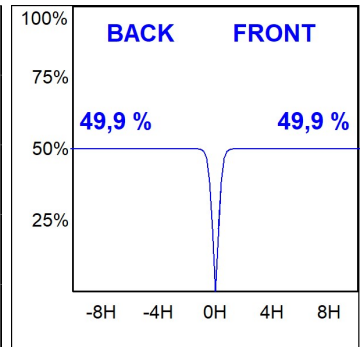

L61TK112MOTE940D3

- LTUB60 TK 220 1120 2960 9NW TECH DA WE

Description:

Luminaire à installer sur un rail en saillie, modèle LAMPTUB 60 TECH de LAMP. Fabriqué en extrusion d'aluminium recyclé à 80 % avec une section circulaire de 60mm et une longueur 1120 mm, avec réflecteur ULTRA COMFORT et optique noir mat pour un contrôle de la distribution lumineuse procurant un facteur d'éblouissement UGR<16. Modèle pour LED MID-POWER, avec température de couleur 4000K et CRI90. Driver électronique DALI intégré. Avec un degré de protection IP20, IK07. Classe d'isolation II. Groupe de sécurité photobiologique 0. Durée de vie:50000 L90 B10. Finitions disponibles: Blanc (RAL 9010), noir (RAL 9011), Palette du Wellbeing et BeSocial. Compatible avec le système Nomadic de la marque Lamp.

Finition: Palette WELLBEING - 3 TEXTURÉ**Dimensions:** 1.120 x 67 x 80 mm**Installation:** Rail triphasé**SPÉCIFICATIONS TECHNIQUES:**

Flux lumineux:	1.760 lm	°K :	4000
Plum:	17,8W	IRC :	90
Efficacité:	98,9 lm/w	R9 :	85
UGR:	<16	MacAdam:	3
Type:	MID POWER LED	Alimentation:	220-240V 50/60Hz
Durée de vie LED:	50.000 L90 B10 (Ta=25°C)	Équipement:	Réglable DALI
Puissance:	14W		

*Tolérance de flux lumineux +/- 10%***OPTIONS PERSONNALISABLES:**

L61TK112MOTE940D3

LTUB60 TK 220 1120 2960 9NW TECH DA WE

DONNÉES PHOTOMÉTRIQUES :

L61TK112MOTE940D3
 $\eta = 100\%$
 $I_{max} = 1333 \text{ cd/klm}$
 UTE:
 CIE: 98 100 100 100 100