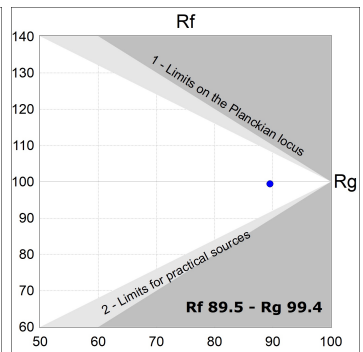

L61TK112MOTE940D3

LTUB60 TK 220 1120 2960 9NW TECH DA WE

DONNÉES PHOTOMÉTRIQUES :

L61TK112MOTE940D3
 $\eta = 100\%$
 $I_{max} = 1333 \text{ cd/klm}$
UTE:
CIE: 98 100 100 100 100