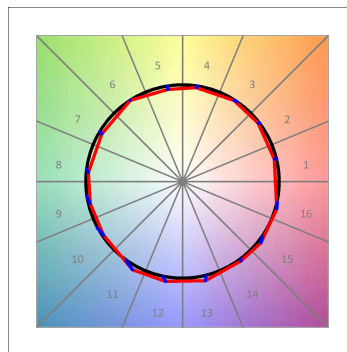

L61TK112MOTE940D3

LTUB60 TK 220 1120 2960 9NW TECH DA WE

DONNÉES PHOTOMÉTRIQUES :

L61TK112MOTE940D3
 $\eta = 100\%$
 $I_{max} = 1333 \text{ cd/klm}$
UTE:
CIE: 98 100 100 100 100