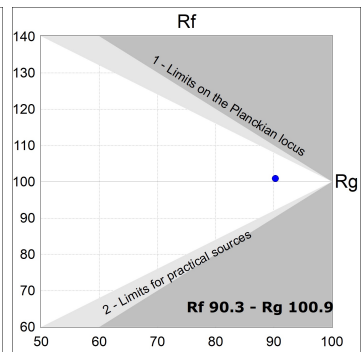

DONNÉES PHOTOMÉTRIQUES :