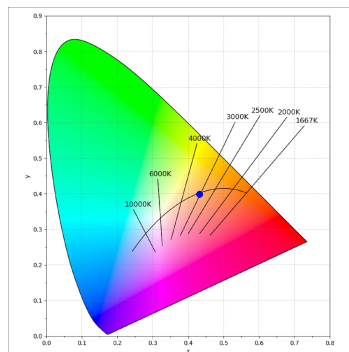

DONNÉES PHOTOMÉTRIQUES :