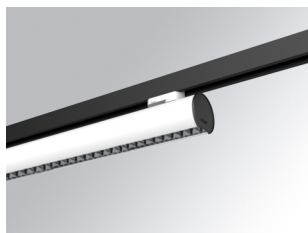

L61TK112MOTE930NW

LTUB60 TK 220 1120 2960 9WW TECH WH

Description:

Luminaire à installer sur un rail en saillie, modèle LAMPTUB 60 TECH de LAMP. Fabriqué en extrusion d'aluminium recyclé à 80 % avec une section circulaire de 60mm et une longueur 1120 mm, avec réflecteur ULTRA COMFORT et optique noir mat pour un contrôle de la distribution lumineuse procurant un facteur d'éblouissement UGR<16. Modèle pour LED MID-POWER, avec température de couleur 3000K et CRI90. Driver électronique intégré. Avec un degré de protection IP20, IK07. Classe d'isolation II. Groupe de sécurité photobiologique 0. Durée de vie:50000 L90 B10. Finitions disponibles: Blanc (RAL 9010), noir (RAL 9011), Palette du Wellbeing et BeSocial. Compatible avec le système Nomadic de la marque Lamp.

Finition: Blanc mat RAL 9010**Dimensions:** 1.120 x 67 x 80 mm**Installation:** Suspendu**SPÉCIFICATIONS TECHNIQUES:**

Flux lumineux:	1.680 lm	°K :	3000
Plum:	17,8W	IRC :	90
Efficacité:	94,4 lm/w	R9 :	61
UGR:	<16	MacAdam:	3
Type:	MID POWER LED	Alimentation:	220-240V 50/60Hz
Durée de vie LED:	50.000 L90 B10 (Ta=25°C)	Équipement:	Électronique
Puissance:	14W		

Tolérance de flux lumineux +/- 10%**OPTIONS PERSONNALISABLES:**

DONNÉES PHOTOMÉTRIQUES :

ACCESSOIRES :

Montage

Code produit:

L6SUECB

Description:

LTUB60 ACC. SUR END COVER BK.

Code produit:

L6SUECW

Description:

LTUB60 ACC. SUR END COVER WH.

Code produit:

L6SUECW3

Description:

LTUB60 ACC. SUR END COVER WE.