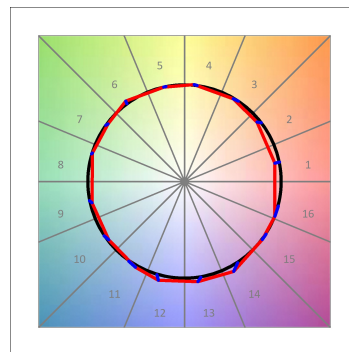

DONNÉES PHOTOMÉTRIQUES :