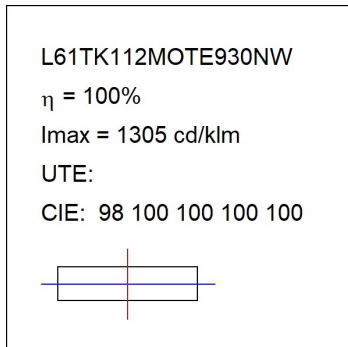

L61TK112MOTE930NW

LTUB60 TK 220 1120 2960 9WW TECH WH

Description:

Luminaire à installer sur un rail en saillie, modèle LAMPTUB 60 TECH de LAMP. Fabriqué en extrusion d'aluminium recyclé à 80 % avec une section circulaire de 60mm et une longueur 1120 mm, avec réflecteur ULTRA COMFORT et optique noir mat pour un contrôle de la distribution lumineuse procurant un facteur d'éblouissement UGR<16. Modèle pour LED MID-POWER, avec température de couleur 3000K et CRI90. Driver électronique intégré. Avec un degré de protection IP20, IK07. Classe d'isolation II. Groupe de sécurité photobiologique 0. Durée de vie:50000 L90 B10. Finitions disponibles: Blanc (RAL 9010), noir (RAL 9011), Palette du Wellbeing et BeSocial. Compatible avec le système Nomadic de la marque Lamp.

Finition: Blanc mat RAL 9010**Dimensions:** 1.120 x 67 x 80 mm**Installation:** Suspendu**SPÉCIFICATIONS TECHNIQUES:**

Flux lumineux:	1.680 lm	°K :	3000
Plum:	17,8W	IRC :	90
Efficacité:	94,4 lm/w	R9 :	61
UGR:	<16	MacAdam:	3
Type:	MID POWER LED	Alimentation:	220-240V 50/60Hz
Durée de vie LED:	50.000 L90 B10 (Ta=25°C)	Équipement:	Électronique
Puissance:	14W		

Tolérance de flux lumineux +/- 10%**OPTIONS PERSONNALISABLES:**

DONNÉES PHOTOMÉTRIQUES :

ACCESSOIRES :

Montage

Code produit:

L6SUECB

Description:

LTUB60 ACC. SUR END COVER BK.