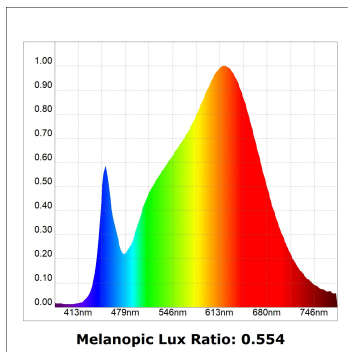

DONNÉES PHOTOMÉTRIQUES :