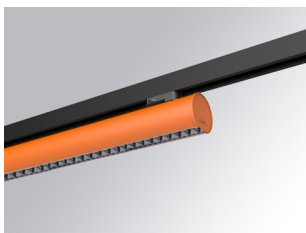

L61TK112MOTE930N4

- LTUB60 TK 220 1120 2960 9WW TECH BS

Description:

Luminaire à installer sur un rail en saillie, modèle LAMPTUB 60 TECH de LAMP. Fabriqué en extrusion d'aluminium recyclé à 80 % avec une section circulaire de 60mm et une longueur 1120 mm, avec réflecteur ULTRA COMFORT et optique noir mat pour un contrôle de la distribution lumineuse procurant un facteur d'éblouissement UGR<16. Modèle pour LED MID-POWER, avec température de couleur 3000K et CRI90. Driver électronique intégré. Avec un degré de protection IP20, IK07. Classe d'isolation II. Groupe de sécurité photobiologique 0. Durée de vie:50000 L90 B10. Finitions disponibles: Blanc (RAL 9010), noir (RAL 9011), Palette du Wellbeing et BeSocial. Compatible avec le système Nomadic de la marque Lamp.

Finition: Palette BE SOCIAL - 4 TEXTURÉ**Dimensions:** 1.120 x 67 x 80 mm**Installation:** Suspendu**SPÉCIFICATIONS TECHNIQUES:**

Flux lumineux:	1.680 lm	°K :	3000
Plum:	17,8W	IRC :	90
Efficacité:	94,4 lm/w	R9 :	61
UGR:	<16	MacAdam:	3
Type:	MID POWER LED	Alimentation:	220-240V 50/60Hz
Durée de vie LED:	50.000 L90 B10 (Ta=25°C)	Équipement:	Électronique
Puissance:	14W		

Code produit:

L6SUECB

Description:

LTUB60 ACC. SUR END COVER BK.

Code produit:

L6SUECW

Description:

LTUB60 ACC. SUR END COVER WH.