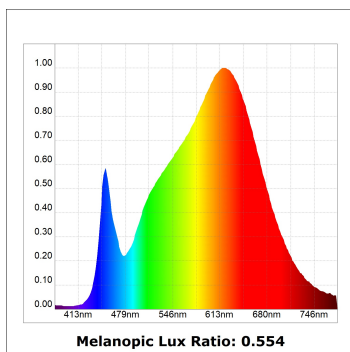

L61TK112MOTE930N4

- LTUB60 TK 220 1120 2960 9WW TECH BS

Description:

Luminaire à installer sur un rail en saillie, modèle LAMPTUB 60 TECH de LAMP. Fabriqué en extrusion d'aluminium recyclé à 80 % avec une section circulaire de 60mm et une longueur 1120 mm, avec réflecteur ULTRA COMFORT et optique noir mat pour un contrôle de la distribution lumineuse procurant un facteur d'éblouissement UGR<16. Modèle pour LED MID-POWER, avec température de couleur 3000K et CRI90. Driver électronique intégré. Avec un degré de protection IP20, IK07. Classe d'isolation II. Groupe de sécurité photobiologique 0. Durée de vie:50000 L90 B10. Finitions disponibles: Blanc (RAL 9010), noir (RAL 9011), Palette du Wellbeing et BeSocial. Compatible avec le système Nomadic de la marque Lamp.

Finition: Palette BE SOCIAL - 4 TEXTURÉ**Dimensions:** 1.120 x 67 x 80 mm**Installation:** Suspendu**SPÉCIFICATIONS TECHNIQUES:**

Flux lumineux:	1.680 lm	°K :	3000
Plum:	17,8W	IRC :	90
Efficacité:	94,4 lm/w	R9 :	61
UGR:	<16	MacAdam:	3
Type:	MID POWER LED	Alimentation:	220-240V 50/60Hz
Durée de vie LED:	50.000 L90 B10 (Ta=25°C)	Équipement:	Électronique
Puissance:	14W		

*Tolérance de flux lumineux +/- 10%***OPTIONS PERSONNALISABLES:**

DONNÉES PHOTOMÉTRIQUES :

L61TK112MOTE930N4
 $\eta = 100\%$
 $I_{max} = 1305 \text{ cd/klm}$
 UTE:
 CIE: 98 100 100 100 100

ACCESSOIRES :

Montage