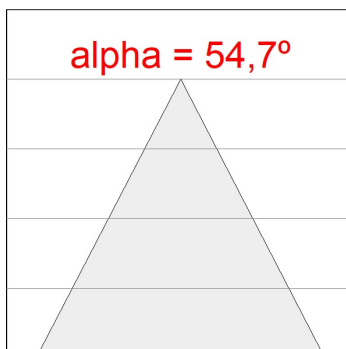

DONNÉES PHOTOMÉTRIQUES :

L61TK112MOTE930N4
 $\eta = 100\%$
 $I_{max} = 1305 \text{ cd/klm}$
UTE:
CIE: 98 100 100 100 100