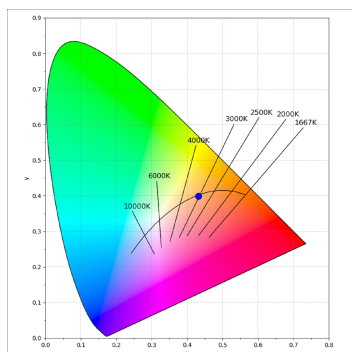

L61TK112MOTE930N4

- LTUB60 TK 220 1120 2960 9WW TECH BS

Description:

Luminaire à installer sur un rail en saillie, modèle LAMPTUB 60 TECH de LAMP. Fabriqué en extrusion d'aluminium recyclé à 80 % avec une section circulaire de 60mm et une longueur 1120 mm, avec réflecteur ULTRA COMFORT et optique noir mat pour un contrôle de la distribution lumineuse procurant un facteur d'éblouissement UGR<16. Modèle pour LED MID-POWER, avec température de couleur 3000K et CRI90. Driver électronique intégré. Avec un degré de protection IP20, IK07. Classe d'isolation II. Groupe de sécurité photobiologique 0. Durée de vie:50000 L90 B10. Finitions disponibles: Blanc (RAL 9010), noir (RAL 9011), Palette du Wellbeing et BeSocial. Compatible avec le système Nomadic de la marque Lamp.

Finition: Palette BE SOCIAL - 4 TEXTURÉ**Dimensions:** 1.120 x 67 x 80 mm**Installation:** Suspendu**SPÉCIFICATIONS TECHNIQUES:**

Flux lumineux:	1.680 lm	°K :	3000
Plum:	17,8W	IRC :	90
Efficacité:	94,4 lm/w	R9 :	61
UGR:	<16	MacAdam:	3
Type:	MID POWER LED	Alimentation:	220-240V 50/60Hz
Durée de vie LED:	50.000 L90 B10 (Ta=25°C)	Équipement:	Électronique
Puissance:	14W		

*Tolérance de flux lumineux +/- 10%***OPTIONS PERSONNALISABLES:**

DONNÉES PHOTOMÉTRIQUES :

L61TK112MOTE930N4
 $\eta = 100\%$
 $I_{max} = 1305 \text{ cd/klm}$
 UTE:
 CIE: 98 100 100 100 100

ACCESSOIRES :

Montage