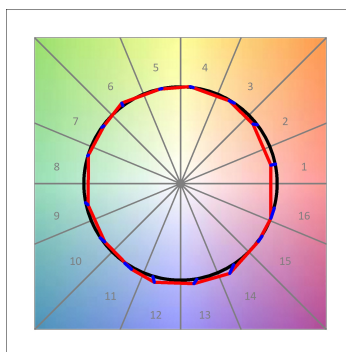

L61TK112MOTE930N4

- LTUB60 TK 220 1120 2960 9WW TECH BS

Description:

Luminaire à installer sur un rail en saillie, modèle LAMPTUB 60 TECH de LAMP. Fabriqué en extrusion d'aluminium recyclé à 80 % avec une section circulaire de 60mm et une longueur 1120 mm, avec réflecteur ULTRA COMFORT et optique noir mat pour un contrôle de la distribution lumineuse procurant un facteur d'éblouissement UGR<16. Modèle pour LED MID-POWER, avec température de couleur 3000K et CRI90. Driver électronique intégré. Avec un degré de protection IP20, IK07. Classe d'isolation II. Groupe de sécurité photobiologique 0. Durée de vie:50000 L90 B10. Finitions disponibles: Blanc (RAL 9010), noir (RAL 9011), Palette du Wellbeing et BeSocial. Compatible avec le système Nomadic de la marque Lamp.

Finition: Palette BE SOCIAL - 4 TEXTURÉ**Dimensions:** 1.120 x 67 x 80 mm**Installation:** Suspendu**SPÉCIFICATIONS TECHNIQUES:**

Flux lumineux:	1.680 lm	°K :	3000
Plum:	17,8W	IRC :	90
Efficacité:	94,4 lm/w	R9 :	61
UGR:	<16	MacAdam:	3
Type:	MID POWER LED	Alimentation:	220-240V 50/60Hz
Durée de vie LED:	50.000 L90 B10 (Ta=25°C)	Équipement:	Électronique
Puissance:	14W		

*Tolérance de flux lumineux +/- 10%***OPTIONS PERSONNALISABLES:**

DONNÉES PHOTOMÉTRIQUES :

L61TK112MOTE930N4
 $\eta = 100\%$
 $I_{max} = 1305 \text{ cd/klm}$
 UTE:
 CIE: 98 100 100 100 100

ACCESSOIRES :

Montage