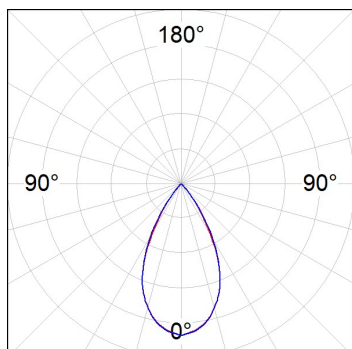

L61TK112MOTE930N4

- LTUB60 TK 220 1120 2960 9WW TECH BS

Description:

Luminaire à installer sur un rail en saillie, modèle LAMPTUB 60 TECH de LAMP. Fabriqué en extrusion d'aluminium recyclé à 80 % avec une section circulaire de 60mm et une longueur 1120 mm, avec réflecteur ULTRA COMFORT et optique noir mat pour un contrôle de la distribution lumineuse procurant un facteur d'éblouissement UGR<16. Modèle pour LED MID-POWER, avec température de couleur 3000K et CRI90. Driver électronique intégré. Avec un degré de protection IP20, IK07. Classe d'isolation II. Groupe de sécurité photobiologique 0. Durée de vie:50000 L90 B10. Finitions disponibles: Blanc (RAL 9010), noir (RAL 9011), Palette du Wellbeing et BeSocial. Compatible avec le système Nomadic de la marque Lamp.

Finition: Palette BE SOCIAL - 4 TEXTURÉ**Dimensions:** 1.120 x 67 x 80 mm**Installation:** Suspendu**SPÉCIFICATIONS TECHNIQUES:**

Flux lumineux:	1.680 lm	°K :	3000
Plum:	17,8W	IRC :	90
Efficacité:	94,4 lm/w	R9 :	61
UGR:	<16	MacAdam:	3
Type:	MID POWER LED	Alimentation:	220-240V 50/60Hz
Durée de vie LED:	50.000 L90 B10 (Ta=25°C)	Équipement:	Électronique
Puissance:	14W		

*Tolérance de flux lumineux +/- 10%***OPTIONS PERSONNALISABLES:**

DONNÉES PHOTOMÉTRIQUES :

L61TK112MOTE930N4
 $\eta = 100\%$
 $I_{max} = 1305 \text{ cd/klm}$
 UTE:
 CIE: 98 100 100 100 100

ACCESSOIRES :

Montage