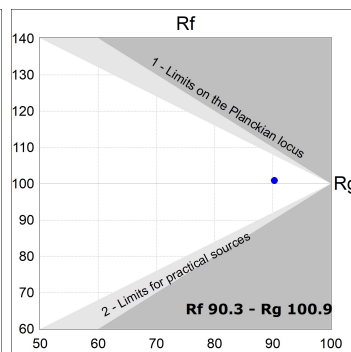

L61TK112MOTE930N4

- LTUB60 TK 220 1120 2960 9WW TECH BS

Description:

Luminaire à installer sur un rail en saillie, modèle LAMPTUB 60 TECH de LAMP. Fabriqué en extrusion d'aluminium recyclé à 80 % avec une section circulaire de 60mm et une longueur 1120 mm, avec réflecteur ULTRA COMFORT et optique noir mat pour un contrôle de la distribution lumineuse procurant un facteur d'éblouissement UGR<16. Modèle pour LED MID-POWER, avec température de couleur 3000K et CRI90. Driver électronique intégré. Avec un degré de protection IP20, IK07. Classe d'isolation II. Groupe de sécurité photobiologique 0. Durée de vie:50000 L90 B10. Finitions disponibles: Blanc (RAL 9010), noir (RAL 9011), Palette du Wellbeing et BeSocial. Compatible avec le système Nomadic de la marque Lamp.

Finition: Palette BE SOCIAL - 4 TEXTURÉ**Dimensions:** 1.120 x 67 x 80 mm**Installation:** Suspendu**SPÉCIFICATIONS TECHNIQUES:**

Flux lumineux:	1.680 lm	°K :	3000
Plum:	17,8W	IRC :	90
Efficacité:	94,4 lm/w	R9 :	61
UGR:	<16	MacAdam:	3
Type:	MID POWER LED	Alimentation:	220-240V 50/60Hz
Durée de vie LED:	50.000 L90 B10 (Ta=25°C)	Équipement:	Électronique
Puissance:	14W		

*Tolérance de flux lumineux +/- 10%***OPTIONS PERSONNALISABLES:**

DONNÉES PHOTOMÉTRIQUES :

L61TK112MOTE930N4
 $\eta = 100\%$
 $I_{max} = 1305 \text{ cd/klm}$
 UTE:
 CIE: 98 100 100 100 100

ACCESSOIRES :

Montage