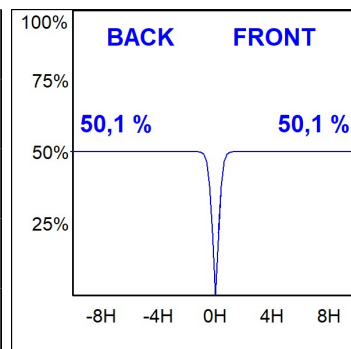

L61TK112MOTE930N4

- LTUB60 TK 220 1120 2960 9WW TECH BS

Description:

Luminaire à installer sur un rail en saillie, modèle LAMPTUB 60 TECH de LAMP. Fabriqué en extrusion d'aluminium recyclé à 80 % avec une section circulaire de 60mm et une longueur 1120 mm, avec réflecteur ULTRA COMFORT et optique noir mat pour un contrôle de la distribution lumineuse procurant un facteur d'éblouissement UGR<16. Modèle pour LED MID-POWER, avec température de couleur 3000K et CRI90. Driver électronique intégré. Avec un degré de protection IP20, IK07. Classe d'isolation II. Groupe de sécurité photobiologique 0. Durée de vie:50000 L90 B10. Finitions disponibles: Blanc (RAL 9010), noir (RAL 9011), Palette du Wellbeing et BeSocial. Compatible avec le système Nomadic de la marque Lamp.

Finition: Palette BE SOCIAL - 4 TEXTURÉ**Dimensions:** 1.120 x 67 x 80 mm**Installation:** Suspendu**SPÉCIFICATIONS TECHNIQUES:**

Flux lumineux:	1.680 lm	°K :	3000
Plum:	17,8W	IRC :	90
Efficacité:	94,4 lm/w	R9 :	61
UGR:	<16	MacAdam:	3
Type:	MID POWER LED	Alimentation:	220-240V 50/60Hz
Durée de vie LED:	50.000 L90 B10 (Ta=25°C)	Équipement:	Électronique
Puissance:	14W		

*Tolérance de flux lumineux +/- 10%***OPTIONS PERSONNALISABLES:**

DONNÉES PHOTOMÉTRIQUES :

L61TK112MOTE930N4
 $\eta = 100\%$
 $I_{max} = 1305 \text{ cd/klm}$
 UTE:
 CIE: 98 100 100 100 100

ACCESSOIRES :

Montage