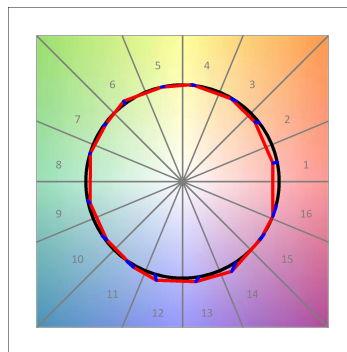

L61TK112MOTE930D4

LTUB60 TK 220 1120 2960 9WW TECH DA BS

DONNÉES PHOTOMÉTRIQUES :

L61TK112MOTE930D4
 $\eta = 100\%$
 $I_{max} = 1305 \text{ cd/klm}$
UTE:
CIE: 98 100 100 100 100