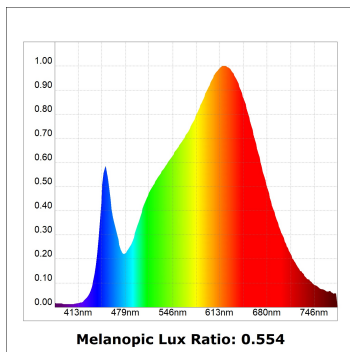

L61TK112MOTE930D4

- LTUB60 TK 220 1120 2960 9WW TECH DA BS

Description:

Luminaire à installer sur un rail en saillie, modèle LAMPTUB 60 TECH de LAMP. Fabriqué en extrusion d'aluminium recyclé à 80 % avec une section circulaire de 60mm et une longueur 1120 mm, avec réflecteur ULTRA COMFORT et optique noir mat pour un contrôle de la distribution lumineuse procurant un facteur d'éblouissement UGR<16. Modèle pour LED MID-POWER, avec température de couleur 3000K et CRI90. Driver électronique DALI intégré. Avec un degré de protection IP20, IK07. Classe d'isolation II. Groupe de sécurité photobiologique 0. Durée de vie:50000 L90 B10. Finitions disponibles: Blanc (RAL 9010), noir (RAL 9011), Palette du Wellbeing et BeSocial. Compatible avec le système Nomadic de la marque Lamp.

Finition: Palette BE SOCIAL - 4 TEXTURÉ**Dimensions:** 1.120 x 67 x 80 mm**Installation:** Rail triphasé**SPÉCIFICATIONS TECHNIQUES:**

Flux lumineux:	1.680 lm	°K :	3000
Plum:	17,8W	IRC :	90
Efficacité:	94,4 lm/w	R9 :	61
UGR:	<16	MacAdam:	3
Type:	MID POWER LED	Alimentation:	220-240V 50/60Hz
Durée de vie LED:	50.000 L90 B10 (Ta=25°C)	Équipement:	Réglable DALI
Puissance:	14W		

*Tolérance de flux lumineux +/- 10%***OPTIONS PERSONNALISABLES:**

L61TK112MOTE930D4

LTUB60 TK 220 1120 2960 9WW TECH DA BS

DONNÉES PHOTOMÉTRIQUES :

L61TK112MOTE930D4
 $\eta = 100\%$
 $I_{max} = 1305 \text{ cd/klm}$
 UTE:
 CIE: 98 100 100 100 100