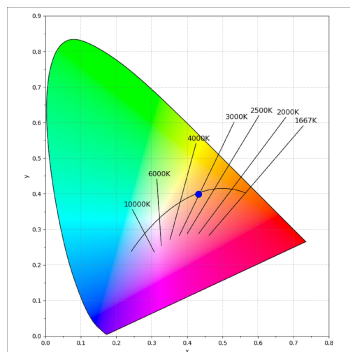

Finition: Palette BE SOCIAL - 4 TEXTURÉ**Dimensions:** 1.120 x 67 x 80 mm**Installation:** Rail triphasé**SPÉCIFICATIONS TECHNIQUES:**

Flux lumineux:	1.680 lm	°K :	3000
Plum:	17,8W	IRC :	90
Efficacité:	94,4 lm/w	R9 :	61
UGR:	<16	MacAdam:	3
Type:	MID POWER LED	Alimentation:	220-240V 50/60Hz
Durée de vie LED:	50.000 L90 B10 (Ta=25°C)	Équipement:	Réglable DALI
Puissance:	14W		

*Tolérance de flux lumineux +/- 10%***OPTIONS PERSONNALISABLES:**

L61TK112MOTE930D4

LTUB60 TK 220 1120 2960 9WW TECH DA BS

DONNÉES PHOTOMÉTRIQUES :

L61TK112MOTE930D4
 $\eta = 100\%$
 $I_{max} = 1305 \text{ cd/klm}$
 UTE:
 CIE: 98 100 100 100 100