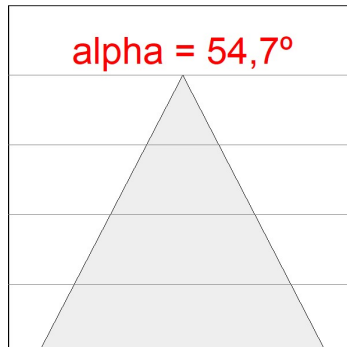

L61TK112MOTE930D4

LTUB60 TK 220 1120 2960 9WW TECH DA BS

DONNÉES PHOTOMÉTRIQUES :

L61TK112MOTE930D4
 $\eta = 100\%$
 $I_{max} = 1305 \text{ cd/klm}$
UTE:
CIE: 98 100 100 100 100