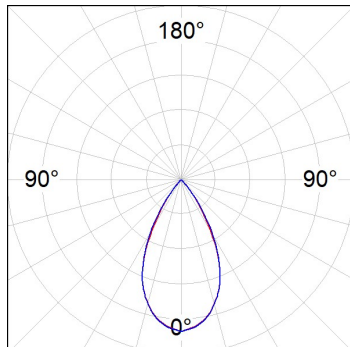

L61TK112MOTE930D4

- LTUB60 TK 220 1120 2960 9WW TECH DA BS

Description:

Luminaire à installer sur un rail en saillie, modèle LAMPTUB 60 TECH de LAMP. Fabriqué en extrusion d'aluminium recyclé à 80 % avec une section circulaire de 60mm et une longueur 1120 mm, avec réflecteur ULTRA COMFORT et optique noir mat pour un contrôle de la distribution lumineuse procurant un facteur d'éblouissement UGR<16. Modèle pour LED MID-POWER, avec température de couleur 3000K et CRI90. Driver électronique DALI intégré. Avec un degré de protection IP20, IK07. Classe d'isolation II. Groupe de sécurité photobiologique 0. Durée de vie:50000 L90 B10. Finitions disponibles: Blanc (RAL 9010), noir (RAL 9011), Palette du Wellbeing et BeSocial. Compatible avec le système Nomadic de la marque Lamp.

Finition: Palette BE SOCIAL - 4 TEXTURÉ**Dimensions:** 1.120 x 67 x 80 mm**Installation:** Rail triphasé**SPÉCIFICATIONS TECHNIQUES:**

Flux lumineux:	1.680 lm	°K :	3000
Plum:	17,8W	IRC :	90
Efficacité:	94,4 lm/w	R9 :	61
UGR:	<16	MacAdam:	3
Type:	MID POWER LED	Alimentation:	220-240V 50/60Hz
Durée de vie LED:	50.000 L90 B10 (Ta=25°C)	Équipement:	Réglable DALI
Puissance:	14W		

*Tolérance de flux lumineux +/- 10%***OPTIONS PERSONNALISABLES:**

L61TK112MOTE930D4

LTUB60 TK 220 1120 2960 9WW TECH DA BS

DONNÉES PHOTOMÉTRIQUES :

L61TK112MOTE930D4
 $\eta = 100\%$
 $I_{max} = 1305 \text{ cd/klm}$
 UTE:
 CIE: 98 100 100 100 100