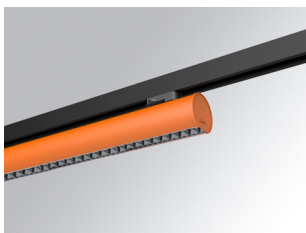

L61TK112MOTE930D4

- LTUB60 TK 220 1120 2960 9WW TECH DA BS

Description:

Luminaire à installer sur un rail en saillie, modèle LAMPTUB 60 TECH de LAMP. Fabriqué en extrusion d'aluminium recyclé à 80 % avec une section circulaire de 60mm et une longueur 1120 mm, avec réflecteur ULTRA COMFORT et optique noir mat pour un contrôle de la distribution lumineuse procurant un facteur d'éblouissement UGR<16. Modèle pour LED MID-POWER, avec température de couleur 3000K et CRI90. Driver électronique DALI intégré. Avec un degré de protection IP20, IK07. Classe d'isolation II. Groupe de sécurité photobiologique 0. Durée de vie:50000 L90 B10. Finitions disponibles: Blanc (RAL 9010), noir (RAL 9011), Palette du Wellbeing et BeSocial. Compatible avec le système Nomadic de la marque Lamp.

Finition: Palette BE SOCIAL - 4 TEXTURÉ**Dimensions:** 1.120 x 67 x 80 mm**Installation:** Rail triphasé**SPÉCIFICATIONS TECHNIQUES:**

Flux lumineux:	1.680 lm	°K :	3000
Plum:	17,8W	IRC :	90
Efficacité:	94,4 lm/w	R9 :	61
UGR:	<16	MacAdam:	3
Type:	MID POWER LED	Alimentation:	220-240V 50/60Hz
Durée de vie LED:	50.000 L90 B10 (Ta=25°C)	Équipement:	Réglable DALI
Puissance:	14W		

ACCESSOIRES :

Montage

Code produit:

L6SUECB

Description:

LTUB60 ACC. SUR END COVER BK.

Code produit:

L6SUECW