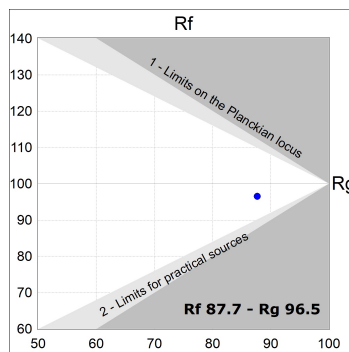

Finition: Palette BE SOCIAL - 4 TEXTURÉ**Dimensions:** 1.127 x 67 x 112 mm**Poids:** 2.580 g**Installation:** Rail triphasé**SPÉCIFICATIONS TECHNIQUES:**

Flux lumineux:	2.126 lm	°K :	4000
Plum:	24,6W	IRC :	90
Efficacité:	86,4 lm/w	R9 :	70
Type:	MID POWER LED	MacAdam:	3
Durée de vie LED:	50.000 L90 B10 (Ta=25°C)	Alimentation:	220-240V 50/60Hz
Puissance:	21.6W	Équipement:	Électronique

Tolérance de flux lumineux +/- 10%**OPTIONS PERSONNALISABLES:**

L61TK112MOOP940N4

LTUB60 TRACK 220 1120 3500 NW OPAL BS

DONNÉES PHOTOMÉTRIQUES :

L61TK112MOOP940N4
 $\eta = 100\%$
 $I_{max} = 390 \text{ cd/klm}$
 UTE: 1,00E + 0,00T
 CIE: 50 81 97 100 100