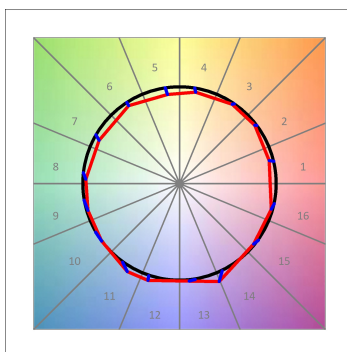

L61TK112MOOP940N4

LTUB60 TRACK 220 1120 3500 NW OPAL BS

DONNÉES PHOTOMÉTRIQUES :

L61TK112MOOP940N4
 $\eta = 100\%$
 $I_{max} = 390 \text{ cd/klm}$
UTE: 1,00E + 0,00T
CIE: 50 81 97 100 100