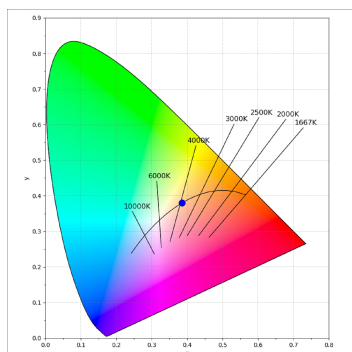

L61TK112MOOP940N4

LTUB60 TRACK 220 1120 3500 NW OPAL BS

DONNÉES PHOTOMÉTRIQUES :

L61TK112MOOP940N4
 $\eta = 100\%$
 $I_{max} = 390 \text{ cd/klm}$
UTE: 1,00E + 0,00T
CIE: 50 81 97 100 100