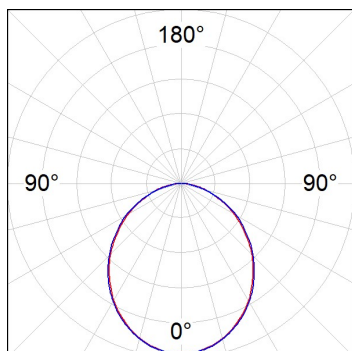

L61TK112MOOP940N4

- LTUB60 TRACK 220 1120 3500 NW OPAL BS

Description:

Luminaire à installer sur un rail en saillie, modèle Lamptub 60 de LAMP. Fabriqué en extrusion d'aluminium recyclé à 80% avec une section circulaire de 60mm et une longueur de 1120mm, avec un diffuseur en polycarbonate opal. Modèle pour LED MID-POWER, avec température de couleur 4000K et IRC90. Driver ON/OFF intégré. Avec un degré de protection IP20, IK07. Classe d'isolation II. Groupe de sécurité photobiologique 0. Durée de vie: 72.000h L80 B10. Compatible avec le système Nomadic de la marque Lamp. Finitions disponibles: Blanc (RAL 9010), Noir (RAL 9011), Palette du Wellbeing et BeSocial.

Finition: Palette BE SOCIAL - 4 TEXTURÉ**Dimensions:** 1.127 x 67 x 112 mm**Poids:** 2.580 g**Installation:** Rail triphasé**SPÉCIFICATIONS TECHNIQUES:**

Flux lumineux:	2.126 lm	°K :	4000
Plum:	24,6W	IRC :	90
Efficacité:	86,4 lm/w	R9 :	70
Type:	MID POWER LED	MacAdam:	3
Durée de vie LED:	50.000 L90 B10 (Ta=25°C)	Alimentation:	220-240V 50/60Hz
Puissance:	21.6W	Équipement:	Électronique

Tolérance de flux lumineux +/- 10%**OPTIONS PERSONNALISABLES:**

L61TK112MOOP940N4

LTUB60 TRACK 220 1120 3500 NW OPAL BS

DONNÉES PHOTOMÉTRIQUES :

L61TK112MOOP940N4
 $\eta = 100\%$
 $I_{max} = 390 \text{ cd/klm}$
 UTE: 1,00E + 0,00T
 CIE: 50 81 97 100 100