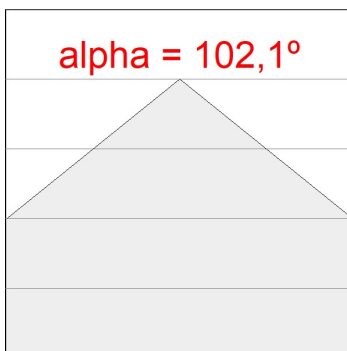

L61TK112MOOP940N4

LTUB60 TRACK 220 1120 3500 NW OPAL BS

DONNÉES PHOTOMÉTRIQUES :

L61TK112MOOP940N4
 $\eta = 100\%$
 $I_{max} = 390 \text{ cd/klm}$
UTE: 1,00E + 0,00T
CIE: 50 81 97 100 100