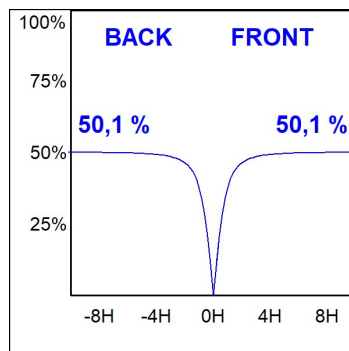

L61TK112MOOP940N4

- LTUB60 TRACK 220 1120 3500 NW OPAL BS

Description:

Luminaire à installer sur un rail en saillie, modèle Lamptub 60 de LAMP. Fabriqué en extrusion d'aluminium recyclé à 80% avec une section circulaire de 60mm et une longueur de 1120mm, avec un diffuseur en polycarbonate opal. Modèle pour LED MID-POWER, avec température de couleur 4000K et IRC90. Driver ON/OFF intégré. Avec un degré de protection IP20, IK07. Classe d'isolation II. Groupe de sécurité photobiologique 0. Durée de vie: 72.000h L80 B10. Compatible avec le système Nomadic de la marque Lamp. Finitions disponibles: Blanc (RAL 9010), Noir (RAL 9011), Palette du Wellbeing et BeSocial.

Finition: Palette BE SOCIAL - 4 TEXTURÉ**Dimensions:** 1.127 x 67 x 112 mm**Poids:** 2.580 g**Installation:** Rail triphasé**SPÉCIFICATIONS TECHNIQUES:**

Flux lumineux:	2.126 lm	°K :	4000
Plum:	24,6W	IRC :	90
Efficacité:	86,4 lm/w	R9 :	70
Type:	MID POWER LED	MacAdam:	3
Durée de vie LED:	50.000 L90 B10 (Ta=25°C)	Alimentation:	220-240V 50/60Hz
Puissance:	21.6W	Équipement:	Électronique

Tolérance de flux lumineux +/- 10%**OPTIONS PERSONNALISABLES:**

L61TK112MOOP940N4

LTUB60 TRACK 220 1120 3500 NW OPAL BS

DONNÉES PHOTOMÉTRIQUES :

L61TK112MOOP940N4
 $\eta = 100\%$
 $I_{max} = 390 \text{ cd/klm}$
 UTE: 1,00E + 0,00T
 CIE: 50 81 97 100 100