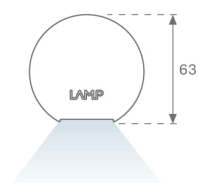

L61TK112MOOP940N4

- LTUB60 TRACK 220 1120 3500 NW OPAL BS

Description:

Luminaire à installer sur un rail en saillie, modèle Lamptub 60 de LAMP. Fabriqué en extrusion d'aluminium recyclé à 80% avec une section circulaire de 60mm et une longueur de 1120mm, avec un diffuseur en polycarbonate opal. Modèle pour LED MID-POWER, avec température de couleur 4000K et IRC90. Driver ON/OFF intégré. Avec un degré de protection IP20, IK07. Classe d'isolation II. Groupe de sécurité photobiologique 0. Durée de vie: 72.000h L80 B10. Compatible avec le système Nomadic de la marque Lamp. Finitions disponibles: Blanc (RAL 9010), Noir (RAL 9011), Palette du Wellbeing et BeSocial.

Finition: Palette BE SOCIAL - 4 TEXTURÉ**Dimensions:** 1.127 x 67 x 112 mm**Poids:** 2.580 g**Installation:** Rail triphasé**SPÉCIFICATIONS TECHNIQUES:**

Flux lumineux:	2.126 lm	°K :	4000
Plum:	24,6W	IRC :	90
Efficacité:	86,4 lm/w	R9 :	70
Type:	MID POWER LED	MacAdam:	3
Durée de vie LED:	50.000 L90 B10 (Ta=25°C)	Alimentation:	220-240V 50/60Hz
Puissance:	21.6W	Équipement:	Électronique