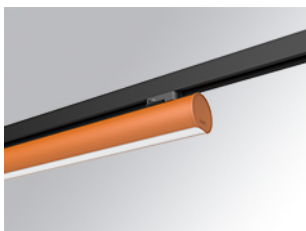

L61TK112MOOP940N4

- LTUB60 TRACK 220 1120 3500 NW OPAL BS

Description:

Luminaire à installer sur un rail en saillie, modèle Lamptub 60 de LAMP. Fabriqué en extrusion d'aluminium recyclé à 80% avec une section circulaire de 60mm et une longueur de 1120mm, avec un diffuseur en polycarbonate opal. Modèle pour LED MID-POWER, avec température de couleur 4000K et IRC90. Driver ON/OFF intégré. Avec un degré de protection IP20, IK07. Classe d'isolation II. Groupe de sécurité photobiologique 0. Durée de vie: 72.000h L80 B10. Compatible avec le système Nomadic de la marque Lamp. Finitions disponibles: Blanc (RAL 9010), Noir (RAL 9011), Palette du Wellbeing et BeSocial.

Finition: Palette BE SOCIAL - 4 TEXTURÉ**Dimensions:** 1.127 x 67 x 112 mm**Poids:** 2.580 g**Installation:** Rail triphasé**SPÉCIFICATIONS TECHNIQUES:**

Flux lumineux:	2.126 lm	°K :	4000
Plum:	24,6W	IRC :	90
Efficacité:	86,4 lm/w	R9 :	70
Type:	MID POWER LED	MacAdam:	3
Durée de vie LED:	50.000 L90 B10 (Ta=25°C)	Alimentation:	220-240V 50/60Hz
Puissance:	21.6W	Équipement:	Électronique