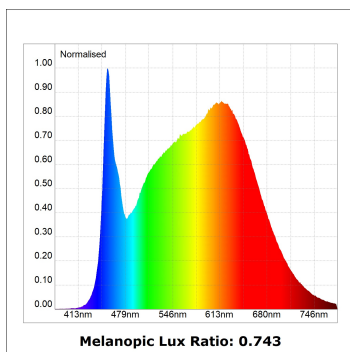

Finition: Palette BE SOCIAL - 4 TEXTURÉ**Dimensions:** 1.127 x 67 x 112 mm**Poids:** 2.580 g**Installation:** Rail triphasé**SPÉCIFICATIONS TECHNIQUES:**

Flux lumineux:	2.126 lm	°K :	4000
Plum:	24,6W	IRC :	90
Efficacité:	86,4 lm/w	R9 :	70
Type:	MID POWER LED	MacAdam:	3
Durée de vie LED:	50.000 L90 B10 (Ta=25°C)	Alimentation:	220-240V 50/60Hz
Puissance:	21.6W	Équipement:	Électronique

Tolérance de flux lumineux +/- 10%**OPTIONS PERSONNALISABLES:**

L61TK112MOOP940N4

LTUB60 TRACK 220 1120 3500 NW OPAL BS

DONNÉES PHOTOMÉTRIQUES :

L61TK112MOOP940N4
 $\eta = 100\%$
 $I_{max} = 390 \text{ cd/klm}$
 UTE: 1,00E + 0,00T
 CIE: 50 81 97 100 100