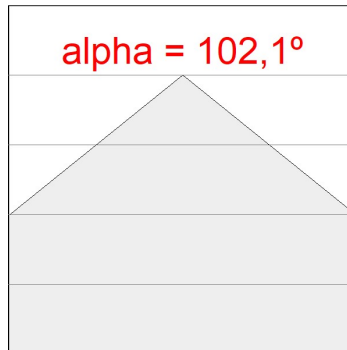

DONNÉES PHOTOMÉTRIQUES :

L61TK112MOOP927NW
 $\eta = 100\%$
 $I_{max} = 390 \text{ cd/klm}$
UTE: 1,00E + 0,00T
CIE: 50 81 97 100 100