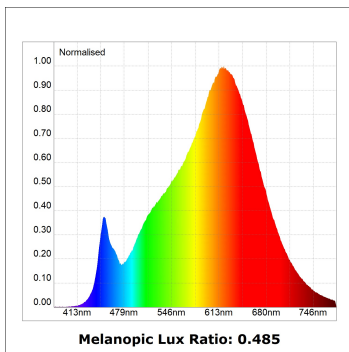

L61TK112MOOP927NW

- LTUB60 TRACK 220 1120 3200 VWW OPAL WH

Description:

Luminaire à installer sur un rail en saillie, modèle Lamptub 60 de LAMP. Fabriqué en extrusion d'aluminium recyclé à 80% avec une section circulaire de 60mm et une longueur de 1120mm, avec un diffuseur en polycarbonate opal. Modèle pour LED MID-POWER, avec température de couleur 2700K et IRC90. Driver ON/OFF intégré. Avec un degré de protection IP20, IK07. Classe d'isolation II. Groupe de sécurité photobiologique 0. Durée de vie: 72.000h L80 B10. Compatible avec le système Nomadic de la marque Lamp. Finitions disponibles: Blanc (RAL 9010), Noir (RAL 9011), Palette du Wellbeing et BeSocial.

Finition: Blanc mat RAL 9010**Dimensions:** 1.127 x 67 x 112 mm**Poids:** 2.580 g**Installation:** Rail triphasé**SPÉCIFICATIONS TECHNIQUES:**

Flux lumineux:	1.957 lm	°K :	2700
Plum:	24,6W	IRC :	90
Efficacité:	79,6 lm/w	R9 :	57
Type:	MID POWER LED	MacAdam:	3
Durée de vie LED:	50.000 L90 B10 (Ta=25°C)	Alimentation:	220-240V 50/60Hz
Puissance:	21.6W	Équipement:	Électronique

Tolérance de flux lumineux +/- 10%**OPTIONS PERSONNALISABLES:**

DONNÉES PHOTOMÉTRIQUES :

L61TK112MOOP927NW
 $\eta = 100\%$
 $I_{max} = 390 \text{ cd/klm}$
 UTE: 1,00E + 0,00T
 CIE: 50 81 97 100 100

ACCESSOIRES :