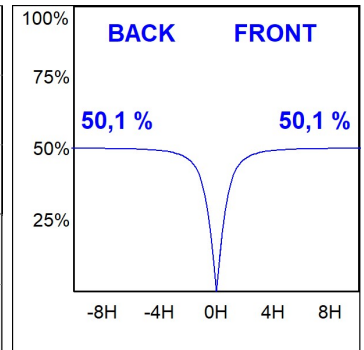

L61TK112MOOP927NW

- LTUB60 TRACK 220 1120 3200 VWW OPAL WH

Description:

Luminaire à installer sur un rail en saillie, modèle Lamptub 60 de LAMP. Fabriqué en extrusion d'aluminium recyclé à 80% avec une section circulaire de 60mm et une longueur de 1120mm, avec un diffuseur en polycarbonate opal. Modèle pour LED MID-POWER, avec température de couleur 2700K et IRC90. Driver ON/OFF intégré. Avec un degré de protection IP20, IK07. Classe d'isolation II. Groupe de sécurité photobiologique 0. Durée de vie: 72.000h L80 B10. Compatible avec le système Nomadic de la marque Lamp. Finitions disponibles: Blanc (RAL 9010), Noir (RAL 9011), Palette du Wellbeing et BeSocial.

Finition: Blanc mat RAL 9010**Dimensions:** 1.127 x 67 x 112 mm**Poids:** 2.580 g**Installation:** Rail triphasé**SPÉCIFICATIONS TECHNIQUES:**

Flux lumineux:	1.957 lm	°K :	2700
Plum:	24,6W	IRC :	90
Efficacité:	79,6 lm/w	R9 :	57
Type:	MID POWER LED	MacAdam:	3
Durée de vie LED:	50.000 L90 B10 (Ta=25°C)	Alimentation:	220-240V 50/60Hz
Puissance:	21.6W	Équipement:	Électronique

Tolérance de flux lumineux +/- 10%**OPTIONS PERSONNALISABLES:**

DONNÉES PHOTOMÉTRIQUES :

L61TK112MOOP927NW
 $\eta = 100\%$
 $I_{max} = 390 \text{ cd/klm}$
 UTE: 1,00E + 0,00T
 CIE: 50 81 97 100 100

ACCESSOIRES :