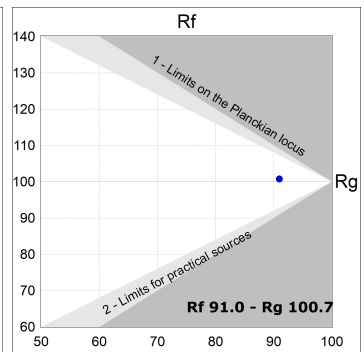

L61TK112MOOP927NW

- LTUB60 TRACK 220 1120 3200 VWW OPAL WH

Description:

Luminaire à installer sur un rail en saillie, modèle Lamptub 60 de LAMP. Fabriqué en extrusion d'aluminium recyclé à 80% avec une section circulaire de 60mm et une longueur de 1120mm, avec un diffuseur en polycarbonate opal. Modèle pour LED MID-POWER, avec température de couleur 2700K et IRC90. Driver ON/OFF intégré. Avec un degré de protection IP20, IK07. Classe d'isolation II. Groupe de sécurité photobiologique 0. Durée de vie: 72.000h L80 B10. Compatible avec le système Nomadic de la marque Lamp. Finitions disponibles: Blanc (RAL 9010), Noir (RAL 9011), Palette du Wellbeing et BeSocial.

Finition: Blanc mat RAL 9010**Dimensions:** 1.127 x 67 x 112 mm**Poids:** 2.580 g**Installation:** Rail triphasé**SPÉCIFICATIONS TECHNIQUES:**

Flux lumineux:	1.957 lm	°K :	2700
Plum:	24,6W	IRC :	90
Efficacité:	79,6 lm/w	R9 :	57
Type:	MID POWER LED	MacAdam:	3
Durée de vie LED:	50.000 L90 B10 (Ta=25°C)	Alimentation:	220-240V 50/60Hz
Puissance:	21.6W	Équipement:	Électronique

Tolérance de flux lumineux +/- 10%**OPTIONS PERSONNALISABLES:**

DONNÉES PHOTOMÉTRIQUES :

L61TK112MOOP927NW
 $\eta = 100\%$
 $I_{max} = 390 \text{ cd/klm}$
 UTE: 1,00E + 0,00T
 CIE: 50 81 97 100 100

ACCESSOIRES :