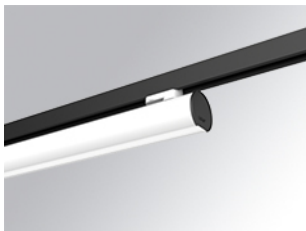

L61TK112MOOP927NW

- LTUB60 TRACK 220 1120 3200 VWW OPAL WH

Description:

Luminaire à installer sur un rail en saillie, modèle Lamptub 60 de LAMP. Fabriqué en extrusion d'aluminium recyclé à 80% avec une section circulaire de 60mm et une longueur de 1120mm, avec un diffuseur en polycarbonate opal. Modèle pour LED MID-POWER, avec température de couleur 2700K et IRC90. Driver ON/OFF intégré. Avec un degré de protection IP20, IK07. Classe d'isolation II. Groupe de sécurité photobiologique 0. Durée de vie: 72.000h L80 B10. Compatible avec le système Nomadic de la marque Lamp. Finitions disponibles: Blanc (RAL 9010), Noir (RAL 9011), Palette du Wellbeing et BeSocial.

Finition: Blanc mat RAL 9010**Dimensions:** 1.127 x 67 x 112 mm**Poids:** 2.580 g**Installation:** Rail triphasé**SPÉCIFICATIONS TECHNIQUES:**

Flux lumineux:	1.957 lm	°K :	2700
Plum:	24,6W	IRC :	90
Efficacité:	79,6 lm/w	R9 :	57
Type:	MID POWER LED	MacAdam:	3
Durée de vie LED:	50.000 L90 B10 (Ta=25°C)	Alimentation:	220-240V 50/60Hz
Puissance:	21.6W	Équipement:	Électronique