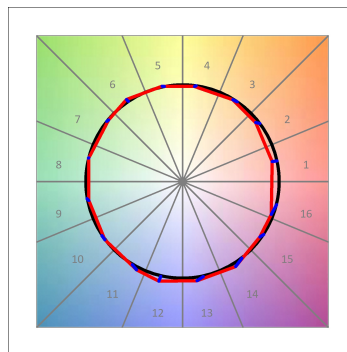

L61TK112MOOP927NW

- LTUB60 TRACK 220 1120 3200 VWW OPAL WH

Description:

Luminaire à installer sur un rail en saillie, modèle Lamptub 60 de LAMP. Fabriqué en extrusion d'aluminium recyclé à 80% avec une section circulaire de 60mm et une longueur de 1120mm, avec un diffuseur en polycarbonate opal. Modèle pour LED MID-POWER, avec température de couleur 2700K et IRC90. Driver ON/OFF intégré. Avec un degré de protection IP20, IK07. Classe d'isolation II. Groupe de sécurité photobiologique 0. Durée de vie: 72.000h L80 B10. Compatible avec le système Nomadic de la marque Lamp. Finitions disponibles: Blanc (RAL 9010), Noir (RAL 9011), Palette du Wellbeing et BeSocial.

Finition: Blanc mat RAL 9010**Dimensions:** 1.127 x 67 x 112 mm**Poids:** 2.580 g**Installation:** Rail triphasé**SPÉCIFICATIONS TECHNIQUES:**

Flux lumineux:	1.957 lm	°K :	2700
Plum:	24,6W	IRC :	90
Efficacité:	79,6 lm/w	R9 :	57
Type:	MID POWER LED	MacAdam:	3
Durée de vie LED:	50.000 L90 B10 (Ta=25°C)	Alimentation:	220-240V 50/60Hz
Puissance:	21.6W	Équipement:	Électronique

Tolérance de flux lumineux +/- 10%**OPTIONS PERSONNALISABLES:**

DONNÉES PHOTOMÉTRIQUES :

L61TK112MOOP927NW
 $\eta = 100\%$
 $I_{max} = 390 \text{ cd/klm}$
 UTE: 1,00E + 0,00T
 CIE: 50 81 97 100 100

ACCESSOIRES :