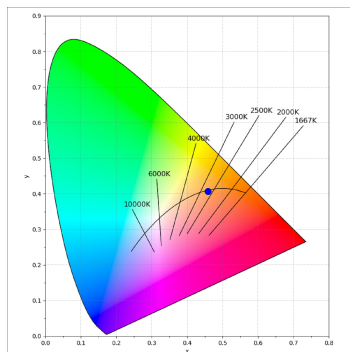

L61TK112MOOP927NW

- LTUB60 TRACK 220 1120 3200 VWW OPAL WH

Description:

Luminaire à installer sur un rail en saillie, modèle Lamptub 60 de LAMP. Fabriqué en extrusion d'aluminium recyclé à 80% avec une section circulaire de 60mm et une longueur de 1120mm, avec un diffuseur en polycarbonate opal. Modèle pour LED MID-POWER, avec température de couleur 2700K et IRC90. Driver ON/OFF intégré. Avec un degré de protection IP20, IK07. Classe d'isolation II. Groupe de sécurité photobiologique 0. Durée de vie: 72.000h L80 B10. Compatible avec le système Nomadic de la marque Lamp. Finitions disponibles: Blanc (RAL 9010), Noir (RAL 9011), Palette du Wellbeing et BeSocial.

Finition: Blanc mat RAL 9010**Dimensions:** 1.127 x 67 x 112 mm**Poids:** 2.580 g**Installation:** Rail triphasé**SPÉCIFICATIONS TECHNIQUES:**

Flux lumineux:	1.957 lm	°K :	2700
Plum:	24,6W	IRC :	90
Efficacité:	79,6 lm/w	R9 :	57
Type:	MID POWER LED	MacAdam:	3
Durée de vie LED:	50.000 L90 B10 (Ta=25°C)	Alimentation:	220-240V 50/60Hz
Puissance:	21.6W	Équipement:	Électronique

Tolérance de flux lumineux +/- 10%**OPTIONS PERSONNALISABLES:**

DONNÉES PHOTOMÉTRIQUES :

L61TK112MOOP927NW
 $\eta = 100\%$
 $I_{max} = 390 \text{ cd/klm}$
 UTE: 1,00E + 0,00T
 CIE: 50 81 97 100 100

ACCESSOIRES :