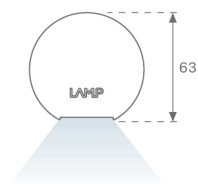

L61TK112MOOP927NW

- LTUB60 TRACK 220 1120 3200 VWW OPAL WH

Description:

Luminaire à installer sur un rail en saillie, modèle Lamptub 60 de LAMP. Fabriqué en extrusion d'aluminium recyclé à 80% avec une section circulaire de 60mm et une longueur de 1120mm, avec un diffuseur en polycarbonate opal. Modèle pour LED MID-POWER, avec température de couleur 2700K et IRC90. Driver ON/OFF intégré. Avec un degré de protection IP20, IK07. Classe d'isolation II. Groupe de sécurité photobiologique 0. Durée de vie: 72.000h L80 B10. Compatible avec le système Nomadic de la marque Lamp. Finitions disponibles: Blanc (RAL 9010), Noir (RAL 9011), Palette du Wellbeing et BeSocial.

Finition: Blanc mat RAL 9010**Dimensions:** 1.127 x 67 x 112 mm**Poids:** 2.580 g**Installation:** Rail triphasé**SPÉCIFICATIONS TECHNIQUES:**

Flux lumineux:	1.957 lm	°K :	2700
Plum:	24,6W	IRC :	90
Efficacité:	79,6 lm/w	R9 :	57
Type:	MID POWER LED	MacAdam:	3
Durée de vie LED:	50.000 L90 B10 (Ta=25°C)	Alimentation:	220-240V 50/60Hz
Puissance:	21.6W	Équipement:	Électronique

Tolérance de flux lumineux +/- 10%**OPTIONS PERSONNALISABLES:**

DONNÉES PHOTOMÉTRIQUES :

L61TK112MOOP927NW
 $\eta = 100\%$
 $I_{max} = 390 \text{ cd/klm}$
 UTE: 1,00E + 0,00T
 CIE: 50 81 97 100 100

ACCESSOIRES :