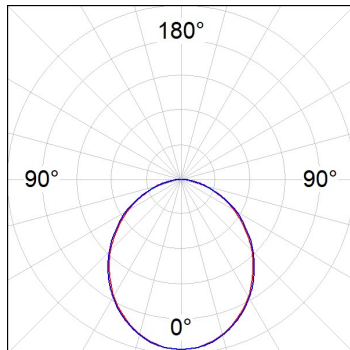

L61TK112MOOP927NW

- LTUB60 TRACK 220 1120 3200 VWW OPAL WH

Description:

Luminaire à installer sur un rail en saillie, modèle Lamptub 60 de LAMP. Fabriqué en extrusion d'aluminium recyclé à 80% avec une section circulaire de 60mm et une longueur de 1120mm, avec un diffuseur en polycarbonate opal. Modèle pour LED MID-POWER, avec température de couleur 2700K et IRC90. Driver ON/OFF intégré. Avec un degré de protection IP20, IK07. Classe d'isolation II. Groupe de sécurité photobiologique 0. Durée de vie: 72.000h L80 B10. Compatible avec le système Nomadic de la marque Lamp. Finitions disponibles: Blanc (RAL 9010), Noir (RAL 9011), Palette du Wellbeing et BeSocial.

Finition: Blanc mat RAL 9010**Dimensions:** 1.127 x 67 x 112 mm**Poids:** 2.580 g**Installation:** Rail triphasé**SPÉCIFICATIONS TECHNIQUES:**

Flux lumineux:	1.957 lm	°K :	2700
Plum:	24,6W	IRC :	90
Efficacité:	79,6 lm/w	R9 :	57
Type:	MID POWER LED	MacAdam:	3
Durée de vie LED:	50.000 L90 B10 (Ta=25°C)	Alimentation:	220-240V 50/60Hz
Puissance:	21.6W	Équipement:	Électronique

Tolérance de flux lumineux +/- 10%**OPTIONS PERSONNALISABLES:**

DONNÉES PHOTOMÉTRIQUES :

L61TK112MOOP927NW
 $\eta = 100\%$
 $I_{max} = 390 \text{ cd/klm}$
 UTE: 1,00E + 0,00T
 CIE: 50 81 97 100 100

ACCESSOIRES :